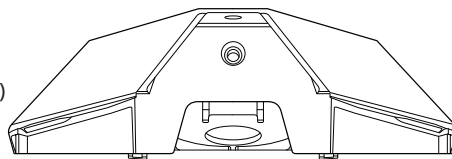

103,5 мм
(4,07 дюйма)

58,1 мм
(2,29 дюйма)

172,7 мм
(6,8 дюйма)