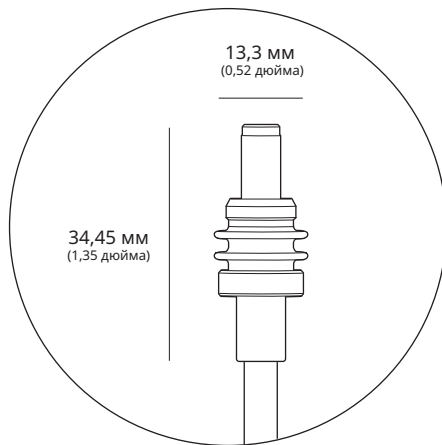

## Що в коробці

Starlink із вбудованим Wi-Fi

Підставка

Перехідник для труб і плоске кріплення

Кабель живлення постійного струму

15 м  
(49,2 фути)

Блок живлення

Вилка терміналу Starlink

**Вага пакування:** 2,89 кг (6,37 фунта)

**Розміри пакування:** 430 x 334 x 79 мм (16,92 x 13,14 x 3,11 дюйма)

<b>Антенa</b>	Електронна фазована антенна решітка	
<b>Поле зору</b>	110°	
<b>Орієнтація</b>	Ручне орієнтування з допомогою програмного забезпечення	
<b>Вага</b>	1,10 кг (2,43 фунта) 1,16 кг (2,56 фунта) з підставкою 1,53 кг (3,37 фунта) з підставкою і кабелем 15 м	
<b>Ступінь захисту</b>	IP67 Тип 4 з кабелем живлення постійного струму і штекером/кабелем Starlink	
<b>Робоча температура</b>	Від -30 °C до 50 °C (від -22 °F до 122 °F)	
<b>Швидкість вітру</b>	Працює під час руху на швидкості 96 км/год і вище (60 миль/год і вище)	
<b>Система сніготанення</b>	До 25 мм/год (1 дюйм/год)	
<b>Споживання енергії</b>	Середня: 25–40 Вт	
<b>Номінальне споживання</b>	12–48 В 60 Вт	
<b>Вимоги щодо USB PD</b>	100 Вт, мінімум 20 В/5 А (з кабелем Starlink із USB-C і циліндричним роз'ємом)	

<b>Розміри виробу</b>	91 x 44 x 51 мм (3,6 x 1,7 x 2,0 дюйма)
<b>Вага</b>	0,2 кг (0,44 фунта)
<b>Ступінь захисту</b>	IP66 Тип 4
<b>Робоча температура</b>	Від -30 °C до 50 °C (від -22 °F до 122 °F)
<b>Технічні характеристики потужності</b>	100–240 В ~ 1,6 А, 50–60 Гц

ПЕРЕХІДНИК ДЛЯ ТРУБ І ПЛОСКЕ КРІПЛЕННЯ

103,5 мм  
(4,07 дюйма)

58,1 мм  
(2,29 дюйма)

172,7 мм  
(6,8 дюйма)

41,9 мм  
(1,65 дюйма)

66,1 мм  
(2,6 дюйма)

83,9 мм  
(3,3 дюйма)