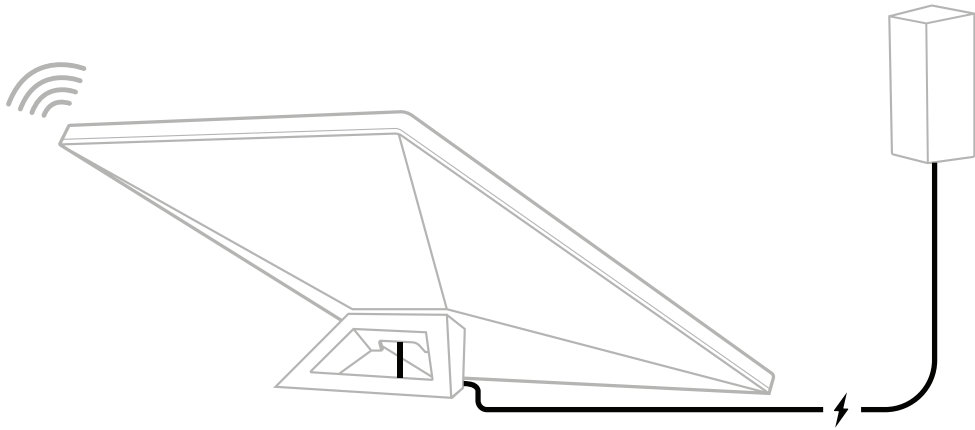

## Що в коробці

Starlink із вбудованим Wi-Fi

Підставка

Перехідник для труб і плоске кріплення

Кабель живлення постійного струму

15 м  
(49,2 фути)

Блок живлення

Вилка терміналу Starlink

**Вага пакування:** 2,89 кг (6,37 фунта)

**Розміри пакування:** 430 x 334 x 79 мм (16,92 x 13,14 x 3,11 дюйма)

<b>Антенa</b>	Електронна фазована антенна решітка	
<b>Поле зору</b>	110°	
<b>Орієнтація</b>	Ручне орієнтування з допомогою програмного забезпечення	
<b>Вага</b>	1,10 кг (2,43 фунта) 1,16 кг (2,56 фунта) з підставкою 1,53 кг (3,37 фунта) з підставкою і кабелем 15 м	
<b>Ступінь захисту</b>	IP67 Тип 4 з кабелем живлення постійного струму і штекером/кабелем Starlink	
<b>Робоча температура</b>	Від -30 °C до 50 °C (від -22 °F до 122 °F)	
<b>Швидкість вітру</b>	Працює під час руху на швидкості 96 км/год і вище (60 миль/год і вище)	
<b>Система сніготанення</b>	До 25 мм/год (1 дюйм/год)	
<b>Споживання енергії</b>	Середня: 25–40 Вт	
<b>Номінальне споживання</b>	12–48 В 60 Вт	
<b>Вимоги щодо USB PD</b>	100 Вт, мінімум 20 В/5 А (з кабелем Starlink із USB-C і циліндричним роз'ємом)	

<b>Технологія Wi-Fi</b>	802.11a/b/g/n/ac
<b>Покоління</b>	Wi-Fi 5
<b>Радіочастоти</b>	Двосмуговий діапазон 3 x 3 MU-MIMO
<b>Порти Ethernet</b>	1 (один) порт Ethernet LAN з фіксатором і вилкою Starlink
<b>Покриття</b>	До 112 м <sup>2</sup> (1200 футів <sup>2</sup> )
<b>Безпека</b>	WPA2
<b>Індикатор живлення</b>	СВІТЛОДІОД   задня лицьова панель, нижній лівий кут
<b>Сумісність із Mesh</b>	Сумісний з усіма mesh-системами Starlink *Не сумісний зі сторонніми mesh-системами
<b>Пристрої</b>	Під'єднуйте до 128 пристроїв

<b>Розміри виробу</b>	91 x 44 x 51 мм (3,6 x 1,7 x 2,0 дюйма)
<b>Вага</b>	0,2 кг (0,44 фунта)
<b>Ступінь захисту</b>	IP66 Тип 4
<b>Робоча температура</b>	Від -30 °C до 50 °C (від -22 °F до 122 °F)
<b>Технічні характеристики потужності</b>	100–240 В ~ 1,6 А, 50–60 Гц