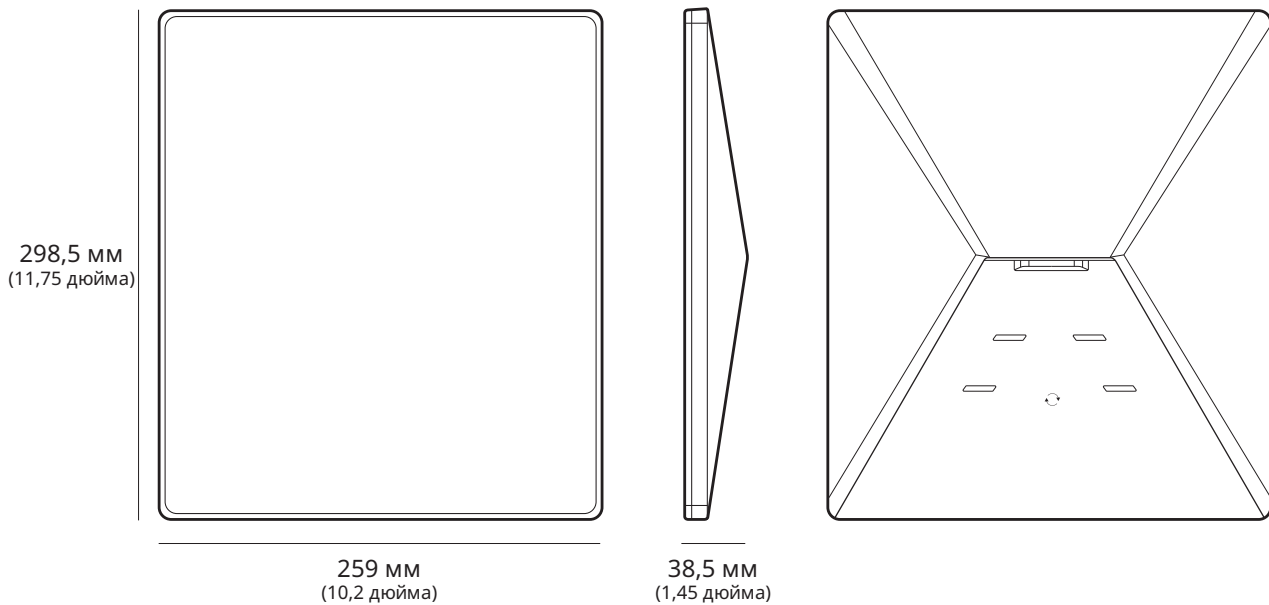

## Що в коробці

Starlink із вбудованим Wi-Fi

Підставка

Перехідник для труб і плоске кріплення

Кабель живлення постійного струму

15 м  
(49,2 фути)

Блок живлення

Вилка терміналу Starlink

**Вага пакування:** 2,89 кг (6,37 фунта)

**Розміри пакування:** 430 x 334 x 79 мм (16,92 x 13,14 x 3,11 дюйма)

<b>Антенa</b>	Електронна фазована антенна решітка	
<b>Поле зору</b>	110°	
<b>Орієнтація</b>	Ручне орієнтування з допомогою програмного забезпечення	
<b>Вага</b>	1,10 кг (2,43 фунта) 1,16 кг (2,56 фунта) з підставкою 1,53 кг (3,37 фунта) з підставкою і кабелем 15 м	
<b>Ступінь захисту</b>	IP67 Тип 4 з кабелем живлення постійного струму і штекером/кабелем Starlink	
<b>Робоча температура</b>	Від -30 °C до 50 °C (від -22 °F до 122 °F)	
<b>Швидкість вітру</b>	Працює під час руху на швидкості 96 км/год і вище (60 миль/год і вище)	
<b>Система сніготанення</b>	До 25 мм/год (1 дюйм/год)	
<b>Споживання енергії</b>	Середня: 25–40 Вт	
<b>Номінальне споживання</b>	12–48 В 60 Вт	
<b>Вимоги щодо USB PD</b>	100 Вт, мінімум 20 В/5 А (з кабелем Starlink із USB-C і циліндричним роз'ємом)	

<b>Розміри виробу</b>	91 x 44 x 51 мм (3,6 x 1,7 x 2,0 дюйма)
<b>Вага</b>	0,2 кг (0,44 фунта)
<b>Ступінь захисту</b>	IP66 Тип 4
<b>Робоча температура</b>	Від -30 °C до 50 °C (від -22 °F до 122 °F)
<b>Технічні характеристики потужності</b>	100–240 В ~ 1,6 А, 50–60 Гц