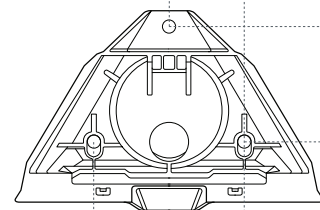

<b>Розміри виробу</b>	91 x 44 x 51 мм (3,6 x 1,7 x 2,0 дюйма)
<b>Вага</b>	0,2 кг (0,44 фунта)
<b>Ступінь захисту</b>	IP66 Тип 4
<b>Робоча температура</b>	Від -30 °C до 50 °C (від -22 °F до 122 °F)
<b>Технічні характеристики потужності</b>	100–240 В ~ 1,6 А, 50–60 Гц

ПЕРЕХІДНИК ДЛЯ ТРУБ І ПЛОСКЕ КРІПЛЕННЯ

103,5 мм  
(4,07 дюйма)

58,1 мм  
(2,29 дюйма)

172,7 мм  
(6,8 дюйма)

41,9 мм  
(1,65 дюйма)

66,1 мм  
(2,6 дюйма)

83,9 мм  
(3,3 дюйма)