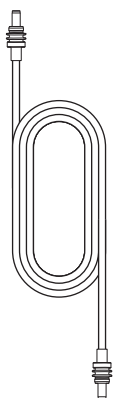

## Що в коробці

Starlink із вбудованим Wi-Fi

Підставка

Перехідник для труб і плоске кріплення

Кабель живлення постійного струму

15 м  
(49,2 фути)

Блок живлення

Вилка терміналу Starlink

**Вага пакування:** 2,89 кг (6,37 фунта)

**Розміри пакування:** 430 x 334 x 79 мм (16,92 x 13,14 x 3,11 дюйма)

<b>Антенa</b>	Електронна фазована антенна решітка	
<b>Поле зору</b>	110°	
<b>Орієнтація</b>	Ручне орієнтування з допомогою програмного забезпечення	
<b>Вага</b>	1,10 кг (2,43 фунта) 1,16 кг (2,56 фунта) з підставкою 1,53 кг (3,37 фунта) з підставкою і кабелем 15 м	
<b>Ступінь захисту</b>	IP67 Тип 4 з кабелем живлення постійного струму і штекером/кабелем Starlink	
<b>Робоча температура</b>	Від -30 °C до 50 °C (від -22 °F до 122 °F)	
<b>Швидкість вітру</b>	Працює під час руху на швидкості 96 км/год і вище (60 миль/год і вище)	
<b>Система сніготанення</b>	До 25 мм/год (1 дюйм/год)	
<b>Споживання енергії</b>	Середня: 25–40 Вт	
<b>Номінальне споживання</b>	12–48 В 60 Вт	
<b>Вимоги щодо USB PD</b>	100 Вт, мінімум 20 В/5 А (з кабелем Starlink із USB-C і циліндричним роз'ємом)	

<b>Розміри виробу</b>	91 x 44 x 51 мм (3,6 x 1,7 x 2,0 дюйма)
<b>Вага</b>	0,2 кг (0,44 фунта)
<b>Ступінь захисту</b>	IP66 Тип 4
<b>Робоча температура</b>	Від -30 °C до 50 °C (від -22 °F до 122 °F)
<b>Технічні характеристики потужності</b>	100–240 В ~ 1,6 А, 50–60 Гц

ПЕРЕХІДНИК ДЛЯ ТРУБ І ПЛОСКЕ КРІПЛЕННЯ

103,5 мм  
(4,07 дюйма)

58,1 мм  
(2,29 дюйма)

172,7 мм  
(6,8 дюйма)

41,9 мм  
(1,65 дюйма)

66,1 мм  
(2,6 дюйма)

83,9 мм  
(3,3 дюйма)