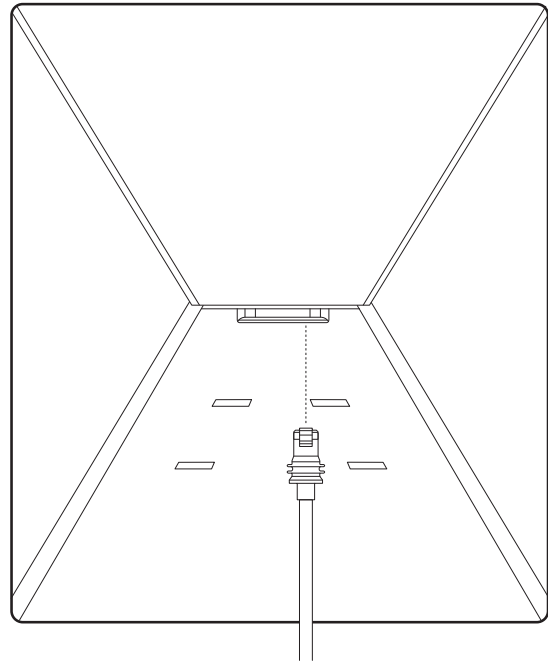

## Що в коробці

Starlink із вбудованим Wi-Fi

Підставка

Перехідник для труб і плоске кріплення

Кабель живлення постійного струму

15 м  
(49,2 фути)

Блок живлення

Вилка терміналу Starlink

**Вага пакування:** 2,89 кг (6,37 фунта)

**Розміри пакування:** 430 x 334 x 79 мм (16,92 x 13,14 x 3,11 дюйма)

<b>Антенa</b>	Електронна фазована антенна решітка	
<b>Поле зору</b>	110°	
<b>Орієнтація</b>	Ручне орієнтування з допомогою програмного забезпечення	
<b>Вага</b>	1,10 кг (2,43 фунта) 1,16 кг (2,56 фунта) з підставкою 1,53 кг (3,37 фунта) з підставкою і кабелем 15 м	
<b>Ступінь захисту</b>	IP67 Тип 4 з кабелем живлення постійного струму і штекером/кабелем Starlink	
<b>Робоча температура</b>	Від -30 °C до 50 °C (від -22 °F до 122 °F)	
<b>Швидкість вітру</b>	Працює під час руху на швидкості 96 км/год і вище (60 миль/год і вище)	
<b>Система сніготанення</b>	До 25 мм/год (1 дюйм/год)	
<b>Споживання енергії</b>	Середня: 25–40 Вт	
<b>Номінальне споживання</b>	12–48 В 60 Вт	
<b>Вимоги щодо USB PD</b>	100 Вт, мінімум 20 В/5 А (з кабелем Starlink із USB-C і циліндричним роз'ємом)	

<b>Розміри виробу</b>	91 x 44 x 51 мм (3,6 x 1,7 x 2,0 дюйма)
<b>Вага</b>	0,2 кг (0,44 фунта)
<b>Ступінь захисту</b>	IP66 Тип 4
<b>Робоча температура</b>	Від -30 °C до 50 °C (від -22 °F до 122 °F)
<b>Технічні характеристики потужності</b>	100–240 В ~ 1,6 А, 50–60 Гц

ПЕРЕХІДНИК ДЛЯ ТРУБ І ПЛОСКЕ КРІПЛЕННЯ

103,5 мм  
(4,07 дюйма)

58,1 мм  
(2,29 дюйма)

172,7 мм  
(6,8 дюйма)

41,9 мм  
(1,65 дюйма)

66,1 мм  
(2,6 дюйма)

83,9 мм  
(3,3 дюйма)