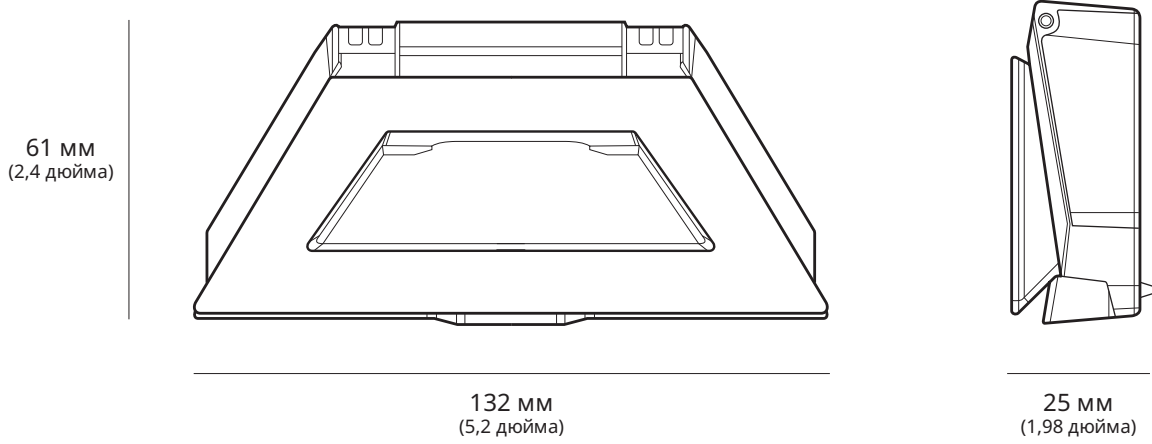

## Що в коробці

Starlink із вбудованим Wi-Fi

Підставка

Перехідник для труб і плоске кріплення

Кабель живлення постійного струму

15 м  
(49,2 фути)

Блок живлення

Вилка терміналу Starlink

**Вага пакування:** 2,89 кг (6,37 фунта)

**Розміри пакування:** 430 x 334 x 79 мм (16,92 x 13,14 x 3,11 дюйма)

<b>Антенa</b>	Електронна фазована антенна решітка	
<b>Поле зору</b>	110°	
<b>Орієнтація</b>	Ручне орієнтування з допомогою програмного забезпечення	
<b>Вага</b>	1,10 кг (2,43 фунта) 1,16 кг (2,56 фунта) з підставкою 1,53 кг (3,37 фунта) з підставкою і кабелем 15 м	
<b>Ступінь захисту</b>	IP67 Тип 4 з кабелем живлення постійного струму і штекером/кабелем Starlink	
<b>Робоча температура</b>	Від -30 °C до 50 °C (від -22 °F до 122 °F)	
<b>Швидкість вітру</b>	Працює під час руху на швидкості 96 км/год і вище (60 миль/год і вище)	
<b>Система сніготанення</b>	До 25 мм/год (1 дюйм/год)	
<b>Споживання енергії</b>	Середня: 25–40 Вт	
<b>Номінальне споживання</b>	12–48 В 60 Вт	
<b>Вимоги щодо USB PD</b>	100 Вт, мінімум 20 В/5 А (з кабелем Starlink із USB-C і циліндричним роз'ємом)	

<b>Розміри виробу</b>	91 x 44 x 51 мм (3,6 x 1,7 x 2,0 дюйма)
<b>Вага</b>	0,2 кг (0,44 фунта)
<b>Ступінь захисту</b>	IP66 Тип 4
<b>Робоча температура</b>	Від -30 °C до 50 °C (від -22 °F до 122 °F)
<b>Технічні характеристики потужності</b>	100–240 В ~ 1,6 А, 50–60 Гц