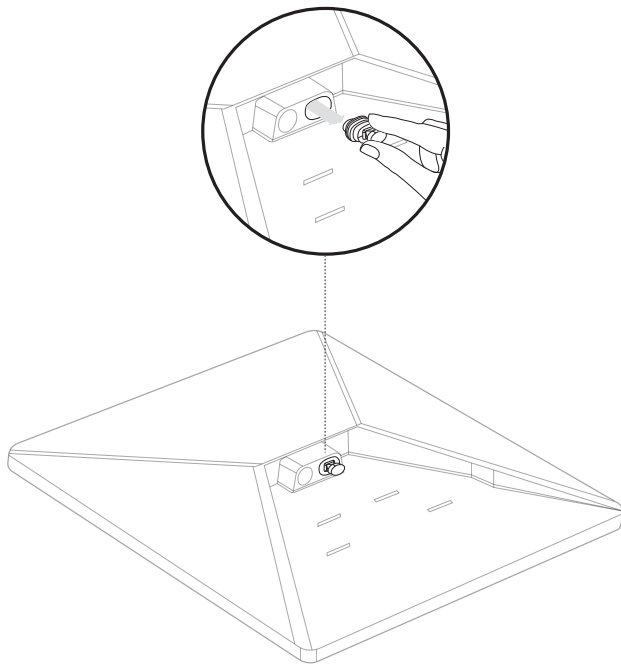

## Що в коробці

Starlink із вбудованим Wi-Fi

Підставка

Перехідник для труб і плоске кріплення

Кабель живлення постійного струму

15 м  
(49,2 фути)

Блок живлення

Вилка терміналу Starlink

**Вага пакування:** 2,89 кг (6,37 фунта)

**Розміри пакування:** 430 x 334 x 79 мм (16,92 x 13,14 x 3,11 дюйма)

<b>Антенa</b>	Електронна фазована антенна решітка	
<b>Поле зору</b>	110°	
<b>Орієнтація</b>	Ручне орієнтування з допомогою програмного забезпечення	
<b>Вага</b>	1,10 кг (2,43 фунта) 1,16 кг (2,56 фунта) з підставкою 1,53 кг (3,37 фунта) з підставкою і кабелем 15 м	
<b>Ступінь захисту</b>	IP67 Тип 4 з кабелем живлення постійного струму і штекером/кабелем Starlink	
<b>Робоча температура</b>	Від -30 °C до 50 °C (від -22 °F до 122 °F)	
<b>Швидкість вітру</b>	Працює під час руху на швидкості 96 км/год і вище (60 миль/год і вище)	
<b>Система сніготанення</b>	До 25 мм/год (1 дюйм/год)	
<b>Споживання енергії</b>	Середня: 25–40 Вт	
<b>Номінальне споживання</b>	12–48 В 60 Вт	
<b>Вимоги щодо USB PD</b>	100 Вт, мінімум 20 В/5 А (з кабелем Starlink із USB-C і циліндричним роз'ємом)	

<b>Технологія Wi-Fi</b>	802.11a/b/g/n/ac
<b>Покоління</b>	Wi-Fi 5
<b>Радіочастоти</b>	Двосмуговий діапазон 3 x 3 MU-MIMO
<b>Порти Ethernet</b>	1 (один) порт Ethernet LAN з фіксатором і вилкою Starlink
<b>Покриття</b>	До 112 м <sup>2</sup> (1200 футів <sup>2</sup> )
<b>Безпека</b>	WPA2
<b>Індикатор живлення</b>	СВІТЛОДІОД   задня лицьова панель, нижній лівий кут
<b>Сумісність із Mesh</b>	Сумісний з усіма mesh-системами Starlink *Не сумісний зі сторонніми mesh-системами
<b>Пристрої</b>	Під'єднуйте до 128 пристроїв

<b>Розміри виробу</b>	91 x 44 x 51 мм (3,6 x 1,7 x 2,0 дюйма)
<b>Вага</b>	0,2 кг (0,44 фунта)
<b>Ступінь захисту</b>	IP66 Тип 4
<b>Робоча температура</b>	Від -30 °C до 50 °C (від -22 °F до 122 °F)
<b>Технічні характеристики потужності</b>	100–240 В ~ 1,6 А, 50–60 Гц