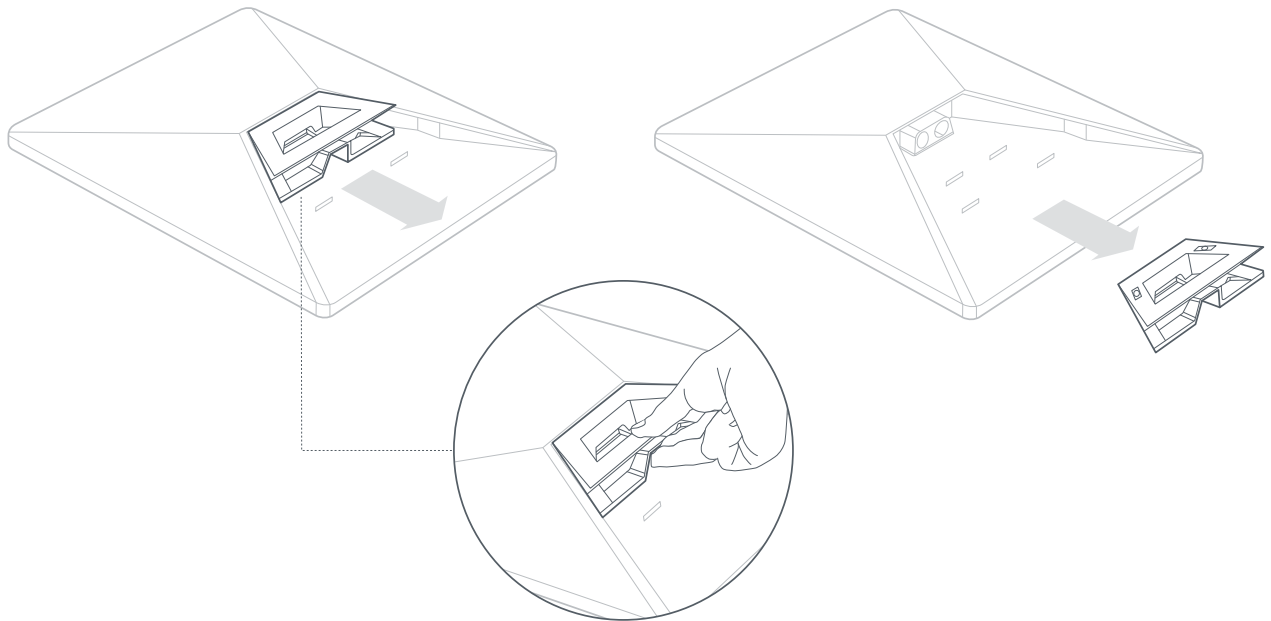

## Що в коробці

Starlink із вбудованим Wi-Fi

Підставка

Перехідник для труб і плоске кріплення

Кабель живлення постійного струму

15 м  
(49,2 фути)

Блок живлення

Вилка терміналу Starlink

**Вага пакування:** 2,89 кг (6,37 фунта)

**Розміри пакування:** 430 x 334 x 79 мм (16,92 x 13,14 x 3,11 дюйма)

<b>Антенa</b>	Електронна фазована антенна решітка	
<b>Поле зору</b>	110°	
<b>Орієнтація</b>	Ручне орієнтування з допомогою програмного забезпечення	
<b>Вага</b>	1,10 кг (2,43 фунта) 1,16 кг (2,56 фунта) з підставкою 1,53 кг (3,37 фунта) з підставкою і кабелем 15 м	
<b>Ступінь захисту</b>	IP67 Тип 4 з кабелем живлення постійного струму і штекером/кабелем Starlink	
<b>Робоча температура</b>	Від -30 °C до 50 °C (від -22 °F до 122 °F)	
<b>Швидкість вітру</b>	Працює під час руху на швидкості 96 км/год і вище (60 миль/год і вище)	
<b>Система сніготанення</b>	До 25 мм/год (1 дюйм/год)	
<b>Споживання енергії</b>	Середня: 25–40 Вт	
<b>Номінальне споживання</b>	12–48 В 60 Вт	
<b>Вимоги щодо USB PD</b>	100 Вт, мінімум 20 В/5 А (з кабелем Starlink із USB-C і циліндричним роз'ємом)	

<b>Технологія Wi-Fi</b>	802.11a/b/g/n/ac
<b>Покоління</b>	Wi-Fi 5
<b>Радіочастоти</b>	Двосмуговий діапазон 3 x 3 MU-MIMO
<b>Порти Ethernet</b>	1 (один) порт Ethernet LAN з фіксатором і вилкою Starlink
<b>Покриття</b>	До 112 м <sup>2</sup> (1200 футів <sup>2</sup> )
<b>Безпека</b>	WPA2
<b>Індикатор живлення</b>	СВІТЛОДІОД   задня лицьова панель, нижній лівий кут
<b>Сумісність із Mesh</b>	Сумісний з усіма mesh-системами Starlink *Не сумісний зі сторонніми mesh-системами
<b>Пристрої</b>	Під'єднуйте до 128 пристроїв

<b>Розміри виробу</b>	91 x 44 x 51 мм (3,6 x 1,7 x 2,0 дюйма)
<b>Вага</b>	0,2 кг (0,44 фунта)
<b>Ступінь захисту</b>	IP66 Тип 4
<b>Робоча температура</b>	Від -30 °C до 50 °C (від -22 °F до 122 °F)
<b>Технічні характеристики потужності</b>	100–240 В ~ 1,6 А, 50–60 Гц