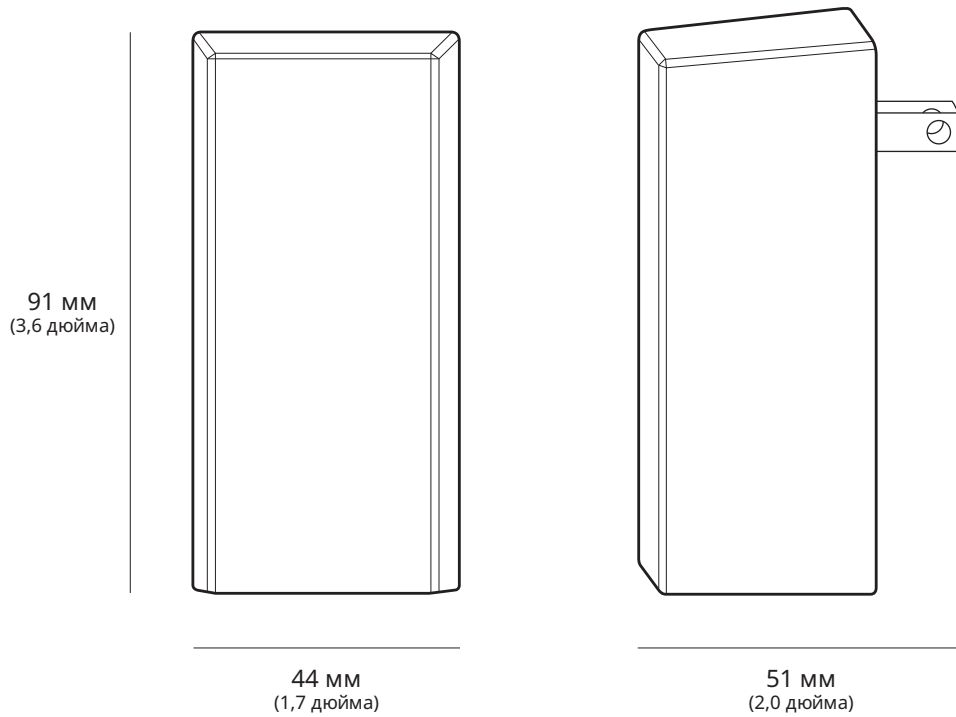

## Що в коробці

Starlink із вбудованим Wi-Fi

Підставка

Перехідник для труб і плоске кріплення

Кабель живлення постійного струму

15 м  
(49,2 фути)

Блок живлення

Вилка терміналу Starlink

**Вага пакування:** 2,89 кг (6,37 фунта)

**Розміри пакування:** 430 x 334 x 79 мм (16,92 x 13,14 x 3,11 дюйма)

<b>Антенa</b>	Електронна фазована антенна решітка	
<b>Поле зору</b>	110°	
<b>Орієнтація</b>	Ручне орієнтування з допомогою програмного забезпечення	
<b>Вага</b>	1,10 кг (2,43 фунта) 1,16 кг (2,56 фунта) з підставкою 1,53 кг (3,37 фунта) з підставкою і кабелем 15 м	
<b>Ступінь захисту</b>	IP67 Тип 4 з кабелем живлення постійного струму і штекером/кабелем Starlink	
<b>Робоча температура</b>	Від -30 °C до 50 °C (від -22 °F до 122 °F)	
<b>Швидкість вітру</b>	Працює під час руху на швидкості 96 км/год і вище (60 миль/год і вище)	
<b>Система сніготанення</b>	До 25 мм/год (1 дюйм/год)	
<b>Споживання енергії</b>	Середня: 25–40 Вт	
<b>Номінальне споживання</b>	12–48 В 60 Вт	
<b>Вимоги щодо USB PD</b>	100 Вт, мінімум 20 В/5 А (з кабелем Starlink із USB-C і циліндричним роз'ємом)	

<b>Розміри виробу</b>	91 x 44 x 51 мм (3,6 x 1,7 x 2,0 дюйма)
<b>Вага</b>	0,2 кг (0,44 фунта)
<b>Ступінь захисту</b>	IP66 Тип 4
<b>Робоча температура</b>	Від -30 °C до 50 °C (від -22 °F до 122 °F)
<b>Технічні характеристики потужності</b>	100–240 В ~ 1,6 А, 50–60 Гц

ПЕРЕХІДНИК ДЛЯ ТРУБ І ПЛОСКЕ КРІПЛЕННЯ

103,5 мм  
(4,07 дюйма)

58,1 мм  
(2,29 дюйма)

172,7 мм  
(6,8 дюйма)

41,9 мм  
(1,65 дюйма)

66,1 мм  
(2,6 дюйма)

83,9 мм  
(3,3 дюйма)