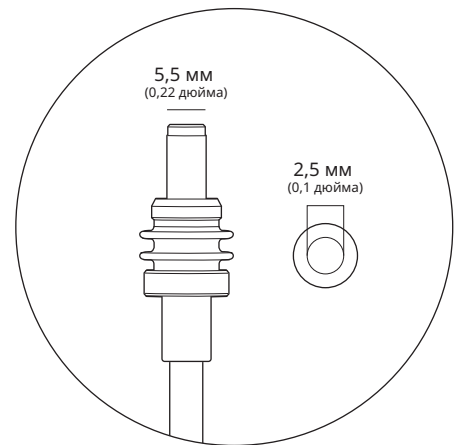

## Що в коробці

Starlink із вбудованим Wi-Fi

Підставка

Перехідник для труб і плоске кріплення

Кабель живлення постійного струму

15 м  
(49,2 фути)

Блок живлення

Вилка терміналу Starlink

**Вага пакування:** 2,89 кг (6,37 фунта)

**Розміри пакування:** 430 x 334 x 79 мм (16,92 x 13,14 x 3,11 дюйма)

<b>Антенa</b>	Електронна фазована антенна решітка	
<b>Поле зору</b>	110°	
<b>Орієнтація</b>	Ручне орієнтування з допомогою програмного забезпечення	
<b>Вага</b>	1,10 кг (2,43 фунта) 1,16 кг (2,56 фунта) з підставкою 1,53 кг (3,37 фунта) з підставкою і кабелем 15 м	
<b>Ступінь захисту</b>	IP67 Тип 4 з кабелем живлення постійного струму і штекером/кабелем Starlink	
<b>Робоча температура</b>	Від -30 °C до 50 °C (від -22 °F до 122 °F)	
<b>Швидкість вітру</b>	Працює під час руху на швидкості 96 км/год і вище (60 миль/год і вище)	
<b>Система сніготанення</b>	До 25 мм/год (1 дюйм/год)	
<b>Споживання енергії</b>	Середня: 25–40 Вт	
<b>Номінальне споживання</b>	12–48 В 60 Вт	
<b>Вимоги щодо USB PD</b>	100 Вт, мінімум 20 В/5 А (з кабелем Starlink із USB-C і циліндричним роз'ємом)	

<b>Розміри виробу</b>	91 x 44 x 51 мм (3,6 x 1,7 x 2,0 дюйма)
<b>Вага</b>	0,2 кг (0,44 фунта)
<b>Ступінь захисту</b>	IP66 Тип 4
<b>Робоча температура</b>	Від -30 °C до 50 °C (від -22 °F до 122 °F)
<b>Технічні характеристики потужності</b>	100–240 В ~ 1,6 А, 50–60 Гц

ПЕРЕХІДНИК ДЛЯ ТРУБ І ПЛОСКЕ КРІПЛЕННЯ

103,5 мм  
(4,07 дюйма)

58,1 мм  
(2,29 дюйма)

172,7 мм  
(6,8 дюйма)

41,9 мм  
(1,65 дюйма)

66,1 мм  
(2,6 дюйма)

83,9 мм  
(3,3 дюйма)