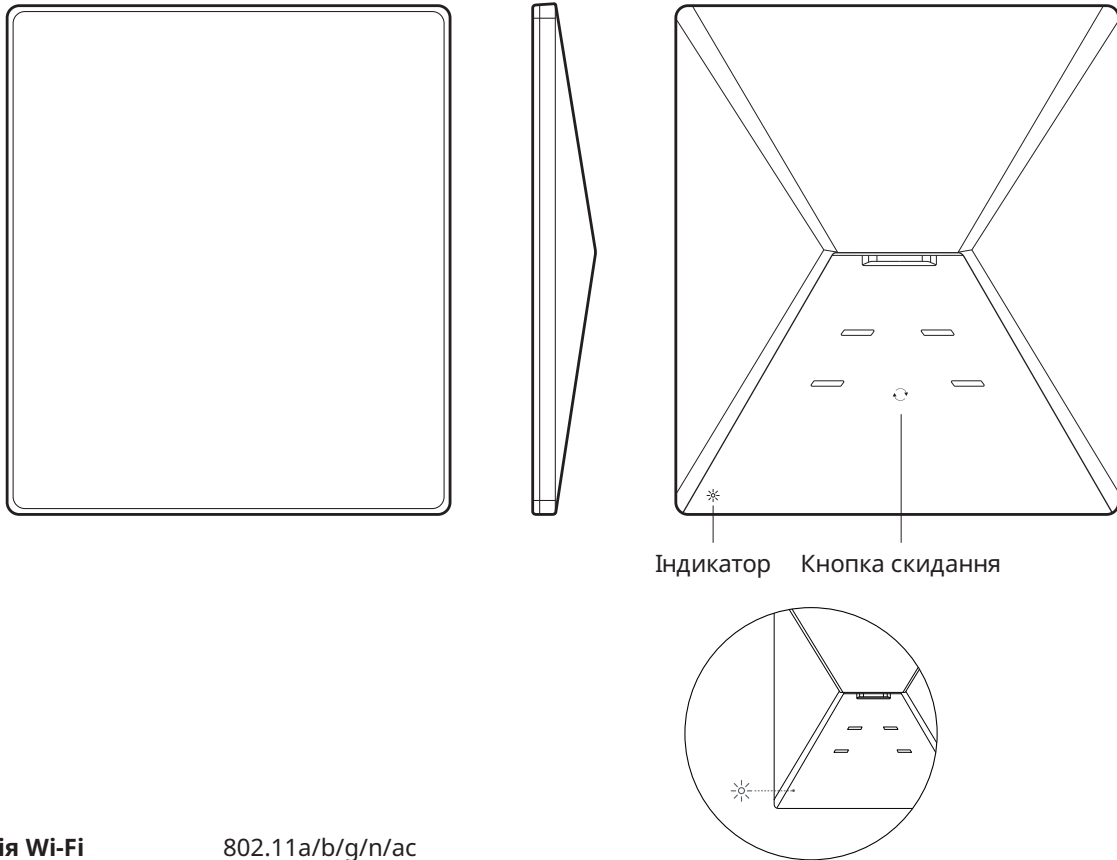

## Що в коробці

Starlink із вбудованим Wi-Fi

Підставка

Перехідник для труб і плоске кріплення

Кабель живлення постійного струму

15 м  
(49,2 фути)

Блок живлення

Вилка терміналу Starlink

**Вага пакування:** 2,89 кг (6,37 фунта)

**Розміри пакування:** 430 x 334 x 79 мм (16,92 x 13,14 x 3,11 дюйма)

<b>Антенa</b>	Електронна фазована антенна решітка	
<b>Поле зору</b>	110°	
<b>Орієнтація</b>	Ручне орієнтування з допомогою програмного забезпечення	
<b>Вага</b>	1,10 кг (2,43 фунта) 1,16 кг (2,56 фунта) з підставкою 1,53 кг (3,37 фунта) з підставкою і кабелем 15 м	
<b>Ступінь захисту</b>	IP67 Тип 4 з кабелем живлення постійного струму і штекером/кабелем Starlink	
<b>Робоча температура</b>	Від -30 °C до 50 °C (від -22 °F до 122 °F)	
<b>Швидкість вітру</b>	Працює під час руху на швидкості 96 км/год і вище (60 миль/год і вище)	
<b>Система сніготанення</b>	До 25 мм/год (1 дюйм/год)	
<b>Споживання енергії</b>	Середня: 25–40 Вт	
<b>Номінальне споживання</b>	12–48 В 60 Вт	
<b>Вимоги щодо USB PD</b>	100 Вт, мінімум 20 В/5 А (з кабелем Starlink із USB-C і циліндричним роз'ємом)	

<b>Розміри виробу</b>	91 x 44 x 51 мм (3,6 x 1,7 x 2,0 дюйма)
<b>Вага</b>	0,2 кг (0,44 фунта)
<b>Ступінь захисту</b>	IP66 Тип 4
<b>Робоча температура</b>	Від -30 °C до 50 °C (від -22 °F до 122 °F)
<b>Технічні характеристики потужності</b>	100–240 В ~ 1,6 А, 50–60 Гц