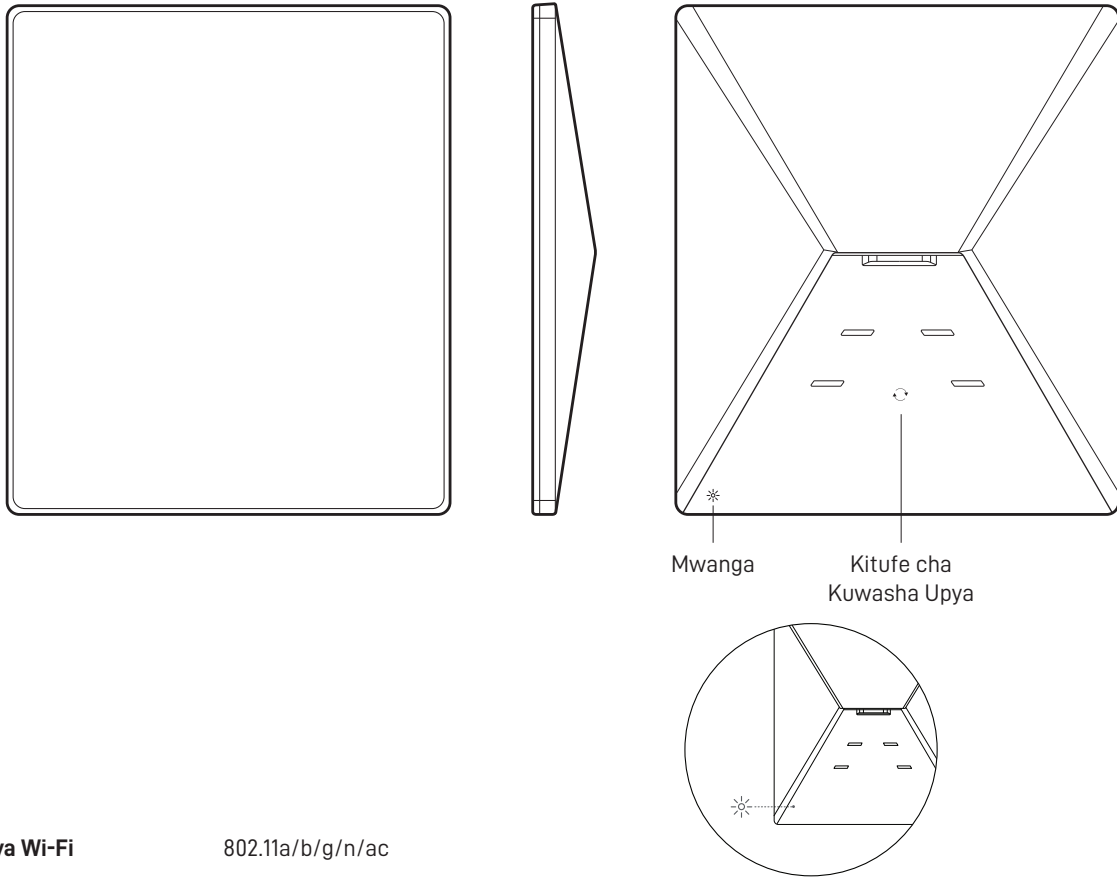

**Uzito wa Kifurushi:**

Kilo 2.89 (ratili 6.37)

**Vipimo vya Kifurushi:**

Milimita 430 x 334 x 79 (inchi 16.92 x 13.14 x 3.11)

**Antena**

Antena za Mwali wa Kielektroniki

**Mwonekano**

110°

**Uwezo wa Kuyeyuka  
kwa Theluji**

Hadi milimita 25 / saa (inchi 1 / saa)

**Matumizi ya Umeme**

Wastani: W 25-40

**Ukadiriaji wa Ingizo**

V12-48 W60

**Mahitaji ya USB PD**

Kima cha chini cha W 100, V 20/A 5 (pamoja na Starlink USB-C kwenda kwenye  
 Kifuasi cha Kebo aina ya Barrel Jack)

<b>Teknolojia ya Wi-Fi</b>	802.11a/b/g/n/ac
<b>Toleo</b>	WiFi 5
<b>Redio</b>	Bendi Mbili 3 x 3 MU-MIMO
<b>Matundu ya Ethaneti</b>	Tundu moja (1) la kufungia la LAN la Ethaneti ya Kitasa Iliyo na Plagi ya Starlink
<b>Ufikiaji</b>	Hadi mita 112 za mraba (futi 1,200 za mraba)
<b>Usalama</b>	WPA2
<b>Kiashirio cha Umeme</b>	LED   bamba la uso la nyuma, kona ya chini kushoto
<b>Upatanifu wa Wavu</b>	Inaingiana na mifumo yote ya wavu ya Starlink *Haiingiani na mifumo ya wavu ya wahusika wengine
<b>Vifaa</b>	Uganisha hadi vifaa 128