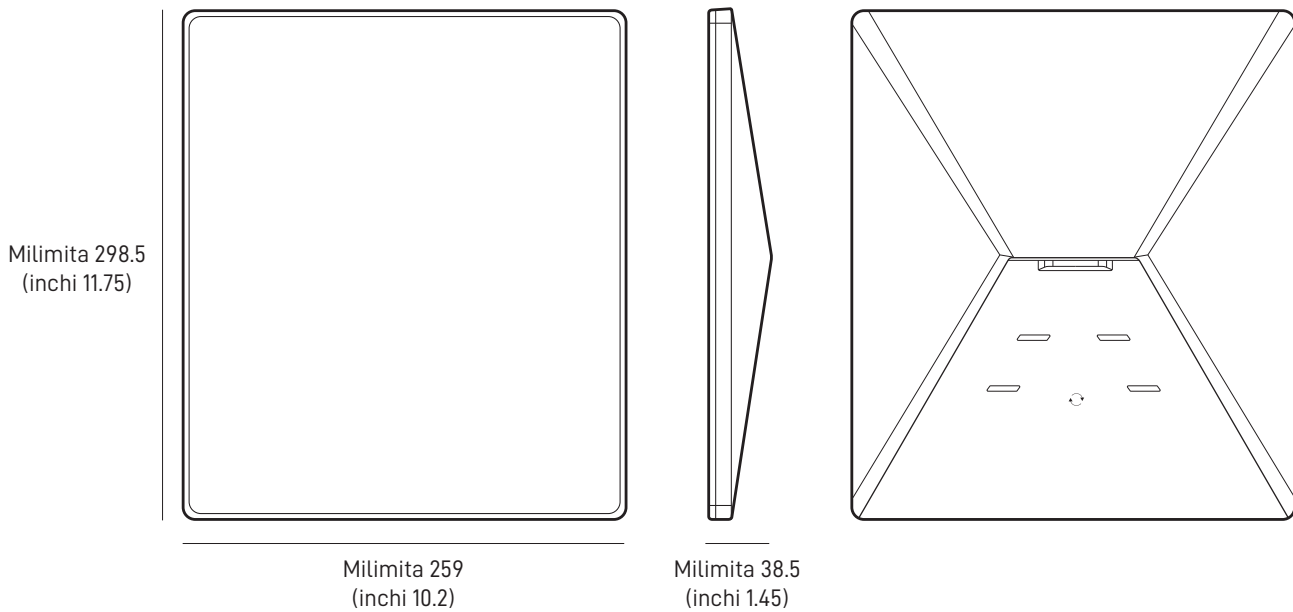

**Kilicho Ndani ya Kasha**

Starlink yenye WiFi ya Ndani

Kiweko

Adapta ya Bomba na Kiunzi Bapa

Kebo ya Umeme wa DC

Mita 15  
(futi 49.2)

Kigawi cha Umeme

Plagi ya Starlink

**Uzito wa Kifurushi:**

Kilo 2.89 (ratili 6.37)

**Vipimo vya Kifurushi:**

Milimita 430 x 334 x 79 (inchi 16.92 x 13.14 x 3.11)

**Antena**

Antena za Mwali wa Kielektroniki

**Mwonekano**

110°

<b>Vipimo vya Bidhaa</b>	milimita 91 x 44 x 51 (inchi 3.6 x inchi 1.7 x inchi 2.0)
<b>Uzito</b>	Kilo 0.2 (ratili 0.44)
<b>Ukadiriaji wa Mazingira</b>	IP66 Aina ya 4
<b>Halijoto ya Uendeshaji</b>	-30°C hadi 50°C (-22 hadi 122°F)
<b>Vipimo vya Umeme</b>	V100-240 ~ 1.6A Hz 50 - 60