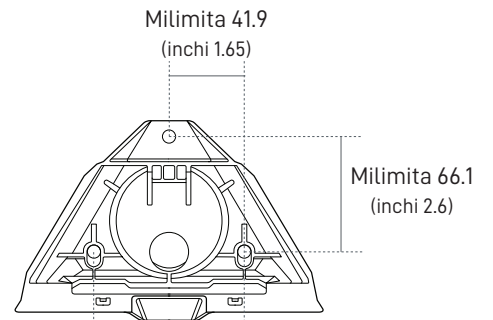

**Uzito wa Kifurushi:**

Kilo 2.89 (ratili 6.37)

**Vipimo vya Kifurushi:**

Milimita 430 x 334 x 79 (inchi 16.92 x 13.14 x 3.11)

**Antena**

Antena za Mwali wa Kielektroniki

**Mwonekano**

110°

<b>Vipimo vya Bidhaa</b>	milimita 91 x 44 x 51 (inchi 3.6 x inchi 1.7 x inchi 2.0)
<b>Uzito</b>	Kilo 0.2 (ratili 0.44)
<b>Ukadiriaji wa Mazingira</b>	IP66 Aina ya 4
<b>Halijoto ya Uendeshaji</b>	-30°C hadi 50°C (-22 hadi 122°F)
<b>Vipimo vya Umeme</b>	V100-240 ~ 1.6A Hz 50 - 60

Milimita 103.5  
(inchi 4.07)

Milimita 58.1  
(inchi 2.29)

Milimita 172.7  
(inchi 6.8)

Milimita 83.9  
(inchi 3.3)