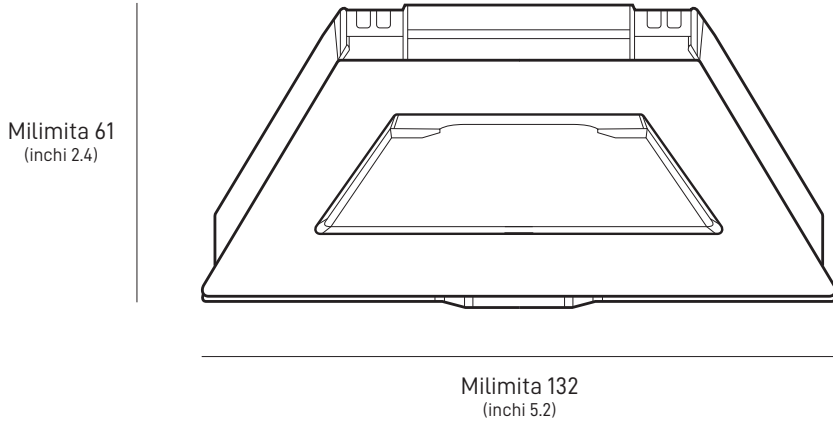

**Uzito wa Kifurushi:**

Kilo 2.89 (ratili 6.37)

**Vipimo vya Kifurushi:**

Milimita 430 x 334 x 79 (inchi 16.92 x 13.14 x 3.11)

**Antena**

Antena za Mwali wa Kielektroniki

**Mwonekano**

110°

**Uwezo wa Kuyeyuka  
kwa Theluji**

Hadi milimita 25 / saa (inchi 1 / saa)

**Matumizi ya Umeme**

Wastani: W 25-40

**Ukadiriaji wa Ingizo**

V12-48 W60

**Mahitaji ya USB PD**

Kima cha chini cha W 100, V 20/A 5 (pamoja na Starlink USB-C kwenda kwenye  
 Kifuasi cha Kebo aina ya Barrel Jack)

<b>Vipimo vya Bidhaa</b>	milimita 91 x 44 x 51 (inchi 3.6 x inchi 1.7 x inchi 2.0)
<b>Uzito</b>	Kilo 0.2 (ratili 0.44)
<b>Ukadiriaji wa Mazingira</b>	IP66 Aina ya 4
<b>Halijoto ya Uendeshaji</b>	-30°C hadi 50°C (-22 hadi 122°F)
<b>Vipimo vya Umeme</b>	V100-240 ~ 1.6A Hz 50 - 60