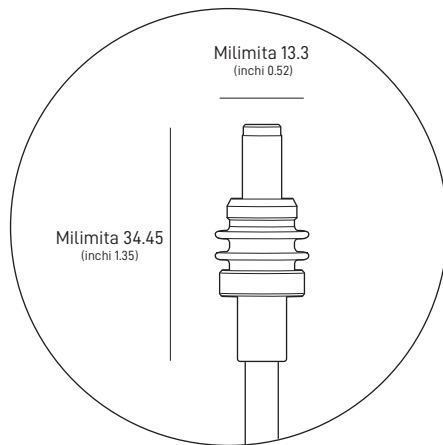

**Uzito wa Kifurushi:**

Kilo 2.89 (ratili 6.37)

**Vipimo vya Kifurushi:**

Milimita 430 x 334 x 79 (inchi 16.92 x 13.14 x 3.11)

**Antena**

Antena za Mwali wa Kielektroniki

**Mwonekano**

110°

**Mwelekeo**

Uelekezaji kwa Mkono Unaosaidiwa na Programu

**Uzito**

Kilo 1.10 (ratili 2.43)  
 Kilo 1.16 (ratili 2.56) na Kiweko  
 Kilo 1.53 (ratili 3.37) na Kiweko na Kebo ya mita 15

**Ukadiriaji wa Mazingira**

**Uwezo wa Kuyeyuka  
kwa Theluji**

Hadi milimita 25 / saa (inchi 1 / saa)

**Matumizi ya Umeme**

Wastani: W 25-40

**Ukadiriaji wa Ingizo**

V12-48 W60

**Mahitaji ya USB PD**

Kima cha chini cha W 100, V 20/A 5 (pamoja na Starlink USB-C kwenda kwenye  
 Kifuasi cha Kebo aina ya Barrel Jack)

<b>Vipimo vya Bidhaa</b>	milimita 91 x 44 x 51 (inchi 3.6 x inchi 1.7 x inchi 2.0)
<b>Uzito</b>	Kilo 0.2 (ratili 0.44)
<b>Ukadiriaji wa Mazingira</b>	IP66 Aina ya 4
<b>Halijoto ya Uendeshaji</b>	-30°C hadi 50°C (-22 hadi 122°F)
<b>Vipimo vya Umeme</b>	V100-240 ~ 1.6A Hz 50 - 60