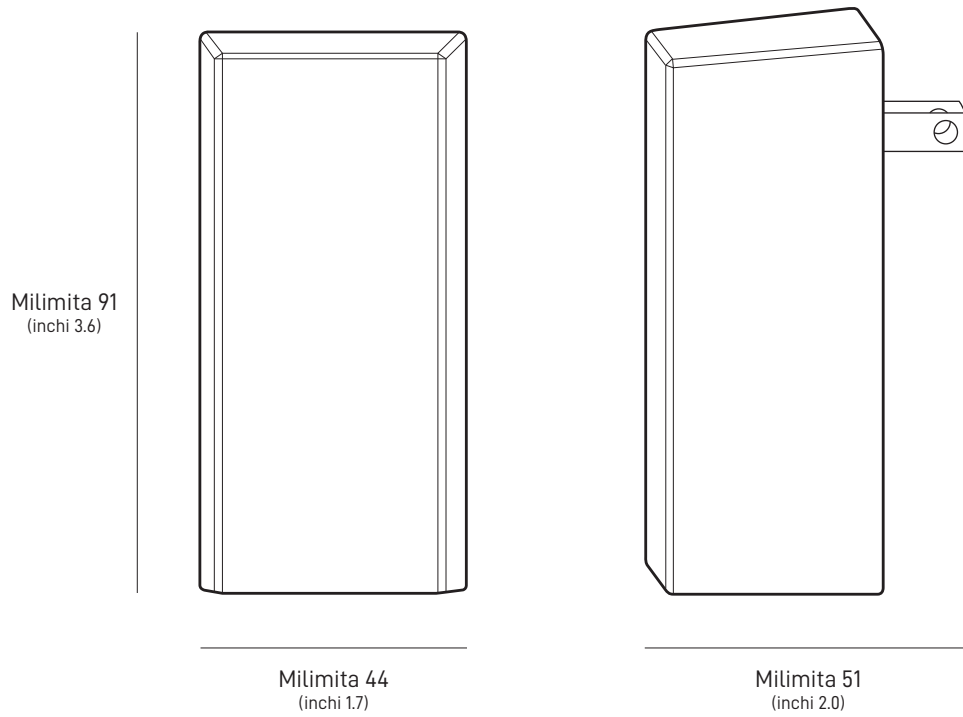

**Uzito wa Kifurushi:**

Kilo 2.89 (ratili 6.37)

**Vipimo vya Kifurushi:**

Milimita 430 x 334 x 79 (inchi 16.92 x 13.14 x 3.11)

**Antena**

Antena za Mwali wa Kielektroniki

**Mwonekano**

110°

**Uwezo wa Kuyeyuka  
kwa Theluji**

Hadi milimita 25 / saa (inchi 1 / saa)

**Matumizi ya Umeme**

Wastani: W 25-40

**Ukadiriaji wa Ingizo**

V12-48 W60

**Mahitaji ya USB PD**

Kima cha chini cha W 100, V 20/A 5 (pamoja na Starlink USB-C kwenda kwenye  
 Kifuasi cha Kebo aina ya Barrel Jack)

<b>Vipimo vya Bidhaa</b>	milimita 91 x 44 x 51 (inchi 3.6 x inchi 1.7 x inchi 2.0)
<b>Uzito</b>	Kilo 0.2 (ratili 0.44)
<b>Ukadiriaji wa Mazingira</b>	IP66 Aina ya 4
<b>Halijoto ya Uendeshaji</b>	-30°C hadi 50°C (-22 hadi 122°F)
<b>Vipimo vya Umeme</b>	V100-240 ~ 1.6A Hz 50 - 60