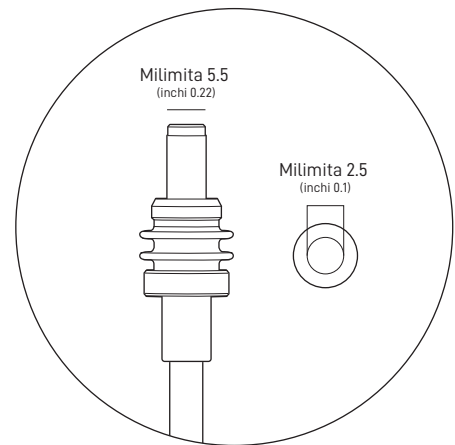

**Uzito wa Kifurushi:**

Kilo 2.89 (ratili 6.37)

**Vipimo vya Kifurushi:**

Milimita 430 x 334 x 79 (inchi 16.92 x 13.14 x 3.11)

**Antena**

Antena za Mwali wa Kielektroniki

**Mwonekano**

110°

**Uwezo wa Kuyeyuka  
kwa Theluji**

Hadi milimita 25 / saa (inchi 1 / saa)

**Matumizi ya Umeme**

Wastani: W 25-40

**Ukadiriaji wa Ingizo**

V12-48 W60

**Mahitaji ya USB PD**

Kima cha chini cha W 100, V 20/A 5 (pamoja na Starlink USB-C kwenda kwenye  
 Kifuasi cha Kebo aina ya Barrel Jack)

<b>Teknolojia ya Wi-Fi</b>	802.11a/b/g/n/ac
<b>Toleo</b>	WiFi 5
<b>Redio</b>	Bendi Mbili 3 x 3 MU-MIMO
<b>Matundu ya Ethaneti</b>	Tundu moja (1) la kufungia la LAN la Ethaneti ya Kitasa Iliyo na Plagi ya Starlink
<b>Ufikiaji</b>	Hadi mita 112 za mraba (futi 1,200 za mraba)
<b>Usalama</b>	WPA2
<b>Kiashirio cha Umeme</b>	LED   bamba la uso la nyuma, kona ya chini kushoto
<b>Upatanifu wa Wavu</b>	Inaingiana na mifumo yote ya wavu ya Starlink *Haiingiani na mifumo ya wavu ya wahusika wengine
<b>Vifaa</b>	Uganisha hadi vifaa 128

<b>Vipimo vya Bidhaa</b>	milimita 91 x 44 x 51 (inchi 3.6 x inchi 1.7 x inchi 2.0)
<b>Uzito</b>	Kilo 0.2 (ratili 0.44)
<b>Ukadiriaji wa Mazingira</b>	IP66 Aina ya 4
<b>Halijoto ya Uendeshaji</b>	-30°C hadi 50°C (-22 hadi 122°F)
<b>Vipimo vya Umeme</b>	V100-240 ~ 1.6A Hz 50 - 60