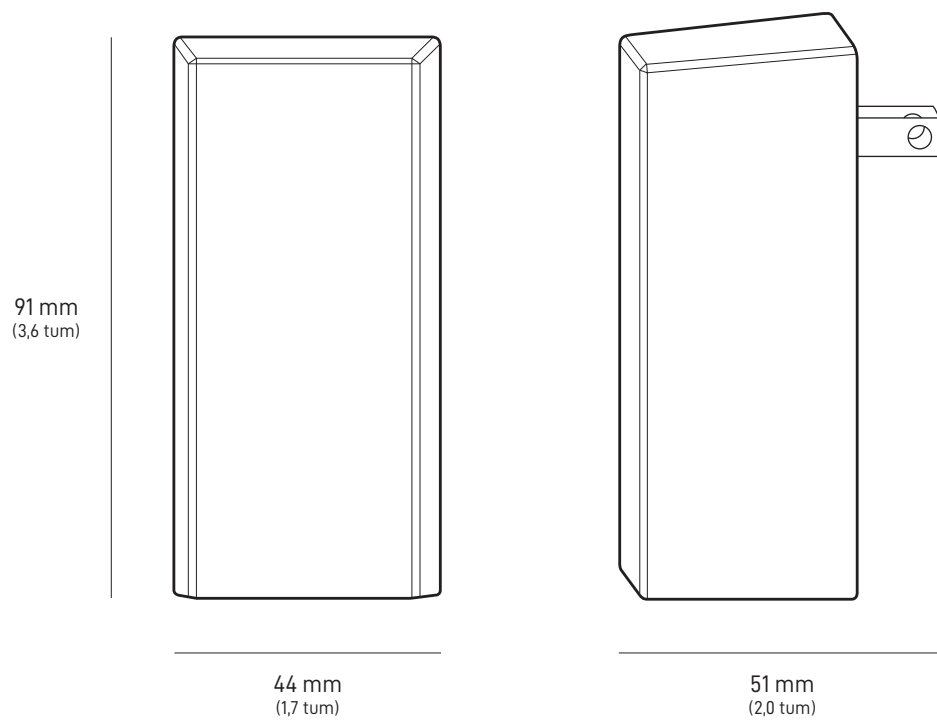

## Innehållet i lådan

Starlink med integrerat wifi

Stativ

Röradapter och platt fäste

Strömkabel

15 m  
(49,2 fot)

Nättaggregat

Starlink-kontakt

**Paketets vikt:** 2,89 kg (6,37 lbs)**Paketmått:** 430 x 334 x 79 mm (16,92 x 13,14 x 3,11 tum)

<b>Antenn</b>	Elektronisk fasad matris
<b>Synfält</b>	110°
<b>Riktning</b>	Programvaruassisterad manuell inriktning
<b>Vikt</b>	1,10 kg (2,43 lb) 1,16 kg (2,56 lb) med stativ 1,53 kg (3,37 lb) med stativ och 15 m kabel
<b>Miljöklassificering</b>	IP67 typ 4 med DC-strömkabel och Starlink-kontakt/-kabel installerad
<b>Drifttemperatur</b>	-30 °C till 50 °C (-22 °F till 122 °F)
<b>Vindhastighet</b>	Drift: över 96 km/h (60 mph)
<b>Snösmältningskapacitet</b>	Upp till 25 mm/timme (1 tum/timme)
<b>Strömförbrukning</b>	Genomsnitt: 25–40W
<b>Effekt</b>	12–48V 60W
<b>USB PD-krav</b>	100W, 20V/5A Minimum (med tillbehör för Starlink USB-C till centrumstiftkabel)

<b>Produktmått</b>	91 x 44 x 51 mm (3,6 tum x 1,7 tum x 2,0 tum)
<b>Vikt</b>	0,2 kg (0,44 pund)
<b>Miljöklassificering</b>	IP66 typ 4
<b>Drifttemperatur</b>	-30 °C till 50 °C (-22 °F till 122 °F)
<b>Strömspecifikationer</b>	100-240V ~ 1,6A 50-60 Hz

## RÖRADAPTER OCH PLATT FÄSTE

103,5 mm  
(4,07 tum)

58,1 mm  
(2,29 tum)

172,7 mm  
(6,8 tum)

83,9 mm  
(3,3 tum)