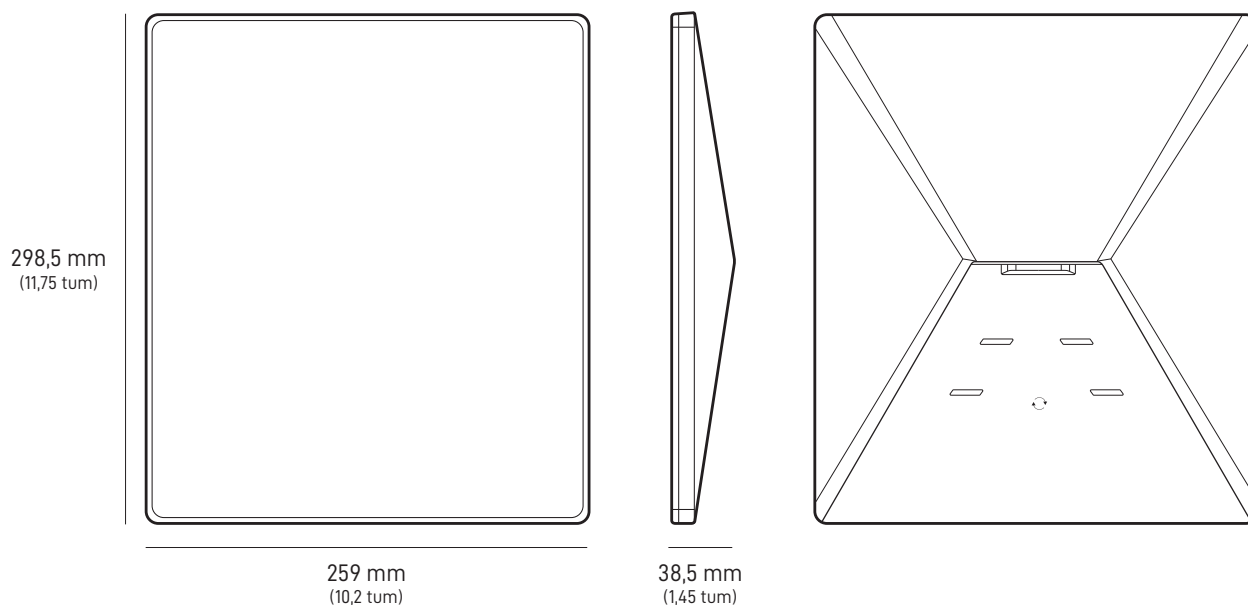

## Innehållet i lådan

Starlink med integrerat wifi

Stativ

Röradapter och platt fäste

Strömkabel

15 m  
(49,2 fot)

Nättaggregat

Starlink-kontakt

**Paketets vikt:** 2,89 kg (6,37 lbs)**Paketmått:** 430 x 334 x 79 mm (16,92 x 13,14 x 3,11 tum)

<b>Antenn</b>	Elektronisk fasad matris
<b>Synfält</b>	110°
<b>Riktning</b>	Programvaruassisterad manuell inriktning
<b>Vikt</b>	1,10 kg (2,43 lb) 1,16 kg (2,56 lb) med stativ 1,53 kg (3,37 lb) med stativ och 15 m kabel
<b>Miljöklassificering</b>	IP67 typ 4 med DC-strömkabel och Starlink-kontakt/-kabel installerad
<b>Drifttemperatur</b>	-30 °C till 50 °C (-22 °F till 122 °F)
<b>Vindhastighet</b>	Drift: över 96 km/h (60 mph)
<b>Snösmältningskapacitet</b>	Upp till 25 mm/timme (1 tum/timme)
<b>Strömförbrukning</b>	Genomsnitt: 25–40W
<b>Effekt</b>	12–48V 60W
<b>USB PD-krav</b>	100W, 20V/5A Minimum (med tillbehör för Starlink USB-C till centrumstiftkabel)

<b>Produktmått</b>	91 x 44 x 51 mm (3,6 tum x 1,7 tum x 2,0 tum)
<b>Vikt</b>	0,2 kg (0,44 pund)
<b>Miljöklassificering</b>	IP66 typ 4
<b>Drifttemperatur</b>	-30 °C till 50 °C (-22 °F till 122 °F)
<b>Strömspecifikationer</b>	100-240V ~ 1,6A 50-60 Hz

## RÖRADAPTER OCH PLATT FÄSTE

103,5 mm  
(4,07 tum)

58,1 mm  
(2,29 tum)

172,7 mm  
(6,8 tum)

83,9 mm  
(3,3 tum)