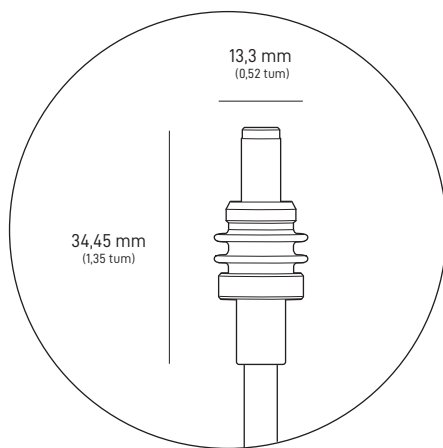

## Innehållet i lådan

Starlink med integrerat wifi

Stativ

Röradapter och platt fäste

Strömkabel

15 m  
(49,2 fot)

Nättaggregat

Starlink-kontakt

**Paketets vikt:** 2,89 kg (6,37 lbs)**Paketmått:** 430 x 334 x 79 mm (16,92 x 13,14 x 3,11 tum)

<b>Antenn</b>	Elektronisk fasad matris
<b>Synfält</b>	110°
<b>Riktning</b>	Programvaruassisterad manuell inriktning
<b>Vikt</b>	1,10 kg (2,43 lb) 1,16 kg (2,56 lb) med stativ 1,53 kg (3,37 lb) med stativ och 15 m kabel
<b>Miljöklassificering</b>	IP67 typ 4 med DC-strömkabel och Starlink-kontakt/-kabel installerad
<b>Drifttemperatur</b>	-30 °C till 50 °C (-22 °F till 122 °F)
<b>Vindhastighet</b>	Drift: över 96 km/h (60 mph)
<b>Snösmältningskapacitet</b>	Upp till 25 mm/timme (1 tum/timme)
<b>Strömförbrukning</b>	Genomsnitt: 25–40W
<b>Effekt</b>	12–48V 60W
<b>USB PD-krav</b>	100W, 20V/5A Minimum (med tillbehör för Starlink USB-C till centrumstiftkabel)

<b>Produktmått</b>	91 x 44 x 51 mm (3,6 tum x 1,7 tum x 2,0 tum)
<b>Vikt</b>	0,2 kg (0,44 pund)
<b>Miljöklassificering</b>	IP66 typ 4
<b>Drifttemperatur</b>	-30 °C till 50 °C (-22 °F till 122 °F)
<b>Strömspecifikationer</b>	100-240V ~ 1,6A 50-60 Hz

## RÖRADAPTER OCH PLATT FÄSTE

103,5 mm  
(4,07 tum)

58,1 mm  
(2,29 tum)

172,7 mm  
(6,8 tum)

83,9 mm  
(3,3 tum)