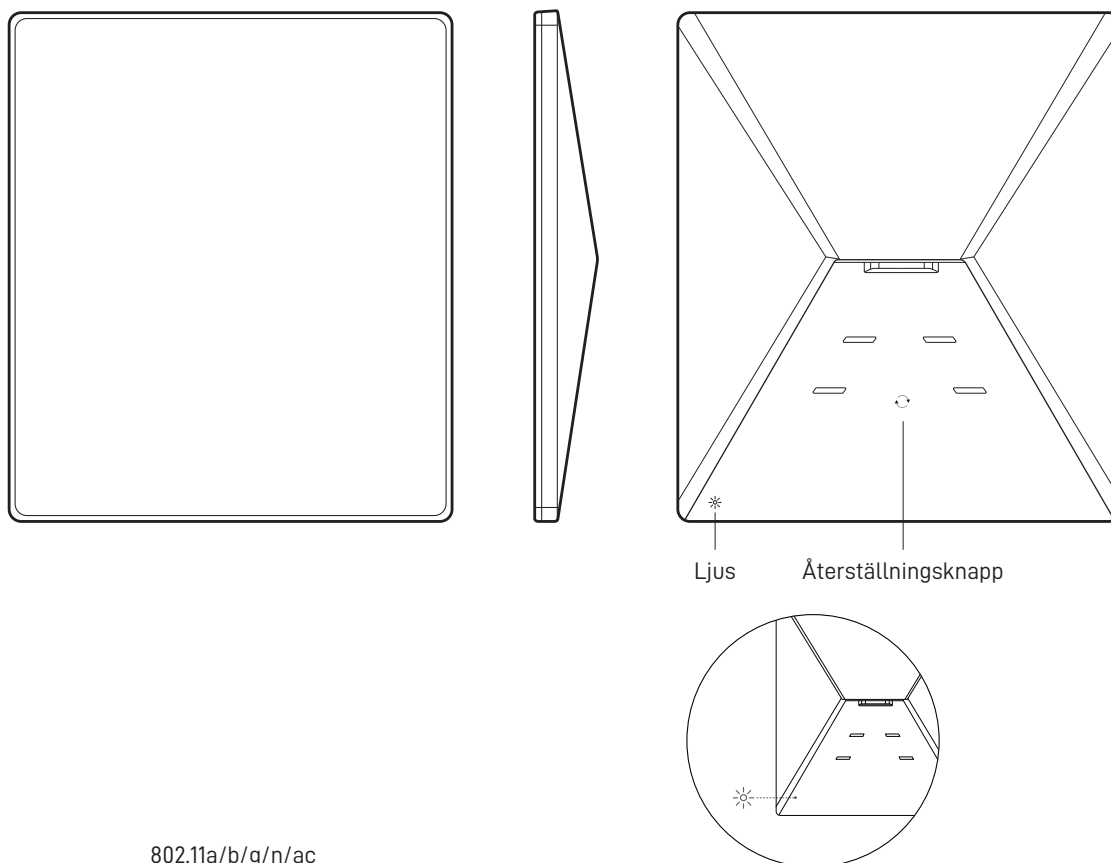

## Innehållet i lådan

Starlink med integrerat wifi

Stativ

Röradapter och platt fäste

Strömkabel

15 m  
(49,2 fot)

Nättaggregat

Starlink-kontakt

**Paketets vikt:** 2,89 kg (6,37 lbs)**Paketmått:** 430 x 334 x 79 mm (16,92 x 13,14 x 3,11 tum)

<b>Antenn</b>	Elektronisk fasad matris
<b>Synfält</b>	110°
<b>Riktning</b>	Programvaruassisterad manuell inriktning
<b>Vikt</b>	1,10 kg (2,43 lb) 1,16 kg (2,56 lb) med stativ 1,53 kg (3,37 lb) med stativ och 15 m kabel
<b>Miljöklassificering</b>	IP67 typ 4 med DC-strömkabel och Starlink-kontakt/-kabel installerad
<b>Drifttemperatur</b>	-30 °C till 50 °C (-22 °F till 122 °F)
<b>Vindhastighet</b>	Drift: över 96 km/h (60 mph)
<b>Snösmältningskapacitet</b>	Upp till 25 mm/timme (1 tum/timme)
<b>Strömförbrukning</b>	Genomsnitt: 25–40W
<b>Effekt</b>	12–48V 60W
<b>USB PD-krav</b>	100W, 20V/5A Minimum (med tillbehör för Starlink USB-C till centrumstiftkabel)

<b>Produktmått</b>	91 x 44 x 51 mm (3,6 tum x 1,7 tum x 2,0 tum)
<b>Vikt</b>	0,2 kg (0,44 pund)
<b>Miljöklassificering</b>	IP66 typ 4
<b>Drifttemperatur</b>	-30 °C till 50 °C (-22 °F till 122 °F)
<b>Strömspecifikationer</b>	100-240V ~ 1,6A 50-60 Hz

## RÖRADAPTER OCH PLATT FÄSTE

103,5 mm  
(4,07 tum)

58,1 mm  
(2,29 tum)

172,7 mm  
(6,8 tum)

83,9 mm  
(3,3 tum)