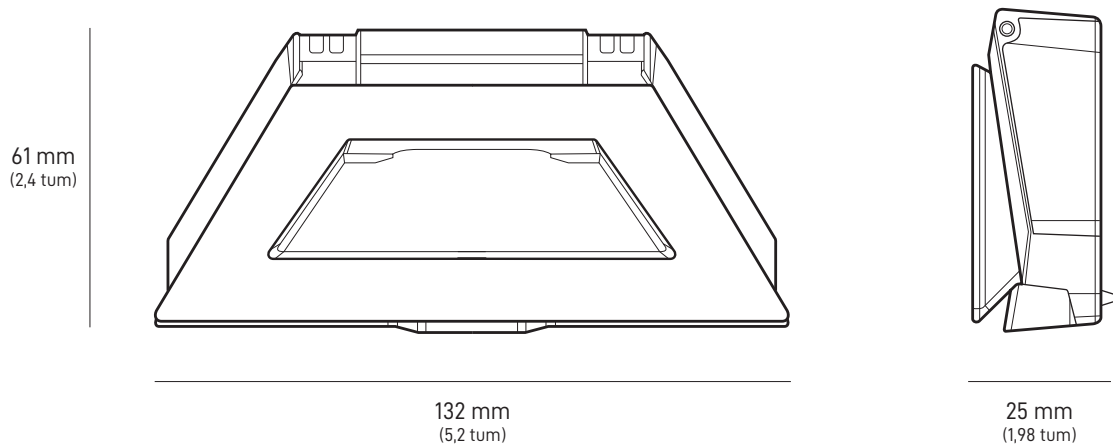

## Innehållet i lådan

Starlink med integrerat wifi

Stativ

Röradapter och platt fäste

Strömkabel

15 m  
(49,2 fot)

Nättaggregat

Starlink-kontakt

**Paketets vikt:** 2,89 kg (6,37 lbs)**Paketmått:** 430 x 334 x 79 mm (16,92 x 13,14 x 3,11 tum)

<b>Antenn</b>	Elektronisk fasad matris
<b>Synfält</b>	110°
<b>Riktning</b>	Programvaruassisterad manuell inriktning
<b>Vikt</b>	1,10 kg (2,43 lb) 1,16 kg (2,56 lb) med stativ 1,53 kg (3,37 lb) med stativ och 15 m kabel
<b>Miljöklassificering</b>	IP67 typ 4 med DC-strömkabel och Starlink-kontakt/-kabel installerad
<b>Drifttemperatur</b>	-30 °C till 50 °C (-22 °F till 122 °F)
<b>Vindhastighet</b>	Drift: över 96 km/h (60 mph)
<b>Snösmältningskapacitet</b>	Upp till 25 mm/timme (1 tum/timme)
<b>Strömförbrukning</b>	Genomsnitt: 25–40W
<b>Effekt</b>	12–48V 60W
<b>USB PD-krav</b>	100W, 20V/5A Minimum (med tillbehör för Starlink USB-C till centrumstiftkabel)

<b>Produktmått</b>	91 x 44 x 51 mm (3,6 tum x 1,7 tum x 2,0 tum)
<b>Vikt</b>	0,2 kg (0,44 pund)
<b>Miljöklassificering</b>	IP66 typ 4
<b>Drifttemperatur</b>	-30 °C till 50 °C (-22 °F till 122 °F)
<b>Strömspecifikationer</b>	100-240V ~ 1,6A 50-60 Hz