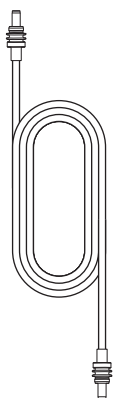

## Innehållet i lådan

Starlink med integrerat wifi

Stativ

Röradapter och platt fäste

Strömkabel

15 m  
(49,2 fot)

Nättaggregat

Starlink-kontakt

**Paketets vikt:** 2,89 kg (6,37 lbs)**Paketmått:** 430 x 334 x 79 mm (16,92 x 13,14 x 3,11 tum)

<b>Antenn</b>	Elektronisk fasad matris
<b>Synfält</b>	110°
<b>Riktning</b>	Programvaruassisterad manuell inriktning
<b>Vikt</b>	1,10 kg (2,43 lb) 1,16 kg (2,56 lb) med stativ 1,53 kg (3,37 lb) med stativ och 15 m kabel
<b>Miljöklassificering</b>	IP67 typ 4 med DC-strömkabel och Starlink-kontakt/-kabel installerad
<b>Drifttemperatur</b>	-30 °C till 50 °C (-22 °F till 122 °F)
<b>Vindhastighet</b>	Drift: över 96 km/h (60 mph)
<b>Snösmältningskapacitet</b>	Upp till 25 mm/timme (1 tum/timme)
<b>Strömförbrukning</b>	Genomsnitt: 25–40W
<b>Effekt</b>	12–48V 60W
<b>USB PD-krav</b>	100W, 20V/5A Minimum (med tillbehör för Starlink USB-C till centrumstiftkabel)

<b>Produktmått</b>	91 x 44 x 51 mm (3,6 tum x 1,7 tum x 2,0 tum)
<b>Vikt</b>	0,2 kg (0,44 pund)
<b>Miljöklassificering</b>	IP66 typ 4
<b>Drifttemperatur</b>	-30 °C till 50 °C (-22 °F till 122 °F)
<b>Strömspecifikationer</b>	100-240V ~ 1,6A 50-60 Hz