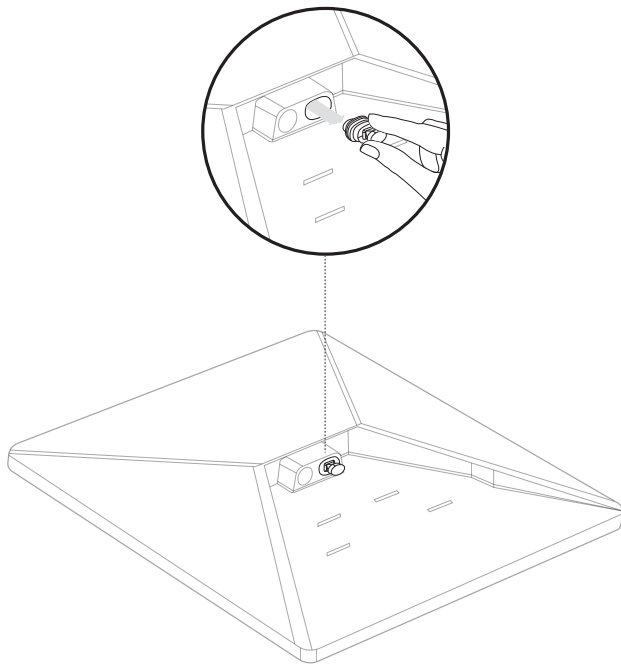

*Starlink Mini-kabel ingår inte. Finns på shop.starlink.com.
Denna produkt är inte längre klassad som IP67 med en standard RJ45-kabel.

RÖRADAPTER OCH PLATT FÄSTE

103,5 mm
(4,07 tum)

58,1 mm
(2,29 tum)

172,7 mm
(6,8 tum)

83,9 mm
(3,3 tum)