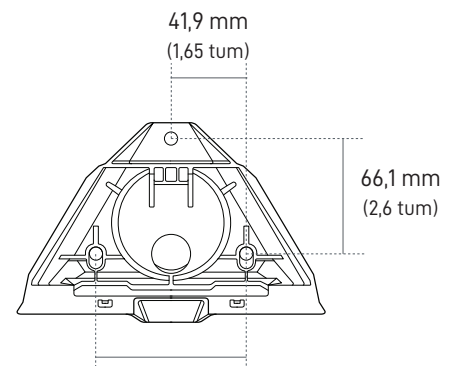

**Paketets vikt:** 2,89 kg (6,37 lbs)**Paketmått:** 430 x 334 x 79 mm (16,92 x 13,14 x 3,11 tum)

<b>Antenn</b>	Elektronisk fasad matris
<b>Synfält</b>	110°
<b>Riktning</b>	Programvaruassisterad manuell inriktning
<b>Vikt</b>	1,10 kg (2,43 lb) 1,16 kg (2,56 lb) med stativ 1,53 kg (3,37 lb) med stativ och 15 m kabel
<b>Miljöklassificering</b>	IP67 typ 4 med DC-strömkabel och Starlink-kontakt/-kabel installerad
<b>Drifttemperatur</b>	-30 °C till 50 °C (-22 °F till 122 °F)
<b>Vindhastighet</b>	Drift: över 96 km/h (60 mph)
<b>Snösmältningskapacitet</b>	Upp till 25 mm/timme (1 tum/timme)
<b>Strömförbrukning</b>	Genomsnitt: 25–40W
<b>Effekt</b>	12–48V 60W
<b>USB PD-krav</b>	100W, 20V/5A Minimum (med tillbehör för Starlink USB-C till centrumstiftkabel)

<b>Produktmått</b>	91 x 44 x 51 mm (3,6 tum x 1,7 tum x 2,0 tum)
<b>Vikt</b>	0,2 kg (0,44 pund)
<b>Miljöklassificering</b>	IP66 typ 4
<b>Drifttemperatur</b>	-30 °C till 50 °C (-22 °F till 122 °F)
<b>Strömspecifikationer</b>	100-240V ~ 1,6A 50-60 Hz

## RÖRADAPTER OCH PLATT FÄSTE

103,5 mm  
(4,07 tum)

58,1 mm  
(2,29 tum)

172,7 mm  
(6,8 tum)

83,9 mm  
(3,3 tum)