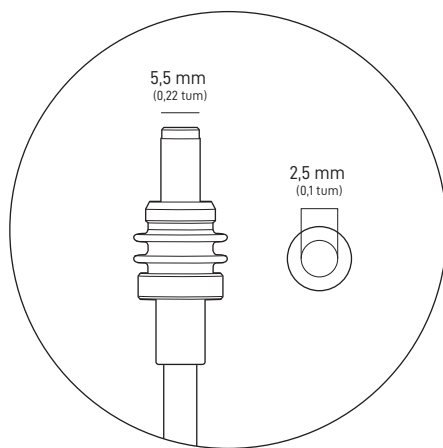

## Innehållet i lådan

Starlink med integrerat wifi

Stativ

Röradapter och platt fäste

Strömkabel

15 m  
(49,2 fot)

Nättaggregat

Starlink-kontakt

**Paketets vikt:** 2,89 kg (6,37 lbs)**Paketmått:** 430 x 334 x 79 mm (16,92 x 13,14 x 3,11 tum)

<b>Antenn</b>	Elektronisk fasad matris
<b>Synfält</b>	110°
<b>Riktning</b>	Programvaruassisterad manuell inriktning
<b>Vikt</b>	1,10 kg (2,43 lb) 1,16 kg (2,56 lb) med stativ 1,53 kg (3,37 lb) med stativ och 15 m kabel
<b>Miljöklassificering</b>	IP67 typ 4 med DC-strömkabel och Starlink-kontakt/-kabel installerad
<b>Drifttemperatur</b>	-30 °C till 50 °C (-22 °F till 122 °F)
<b>Vindhastighet</b>	Drift: över 96 km/h (60 mph)
<b>Snösmältningskapacitet</b>	Upp till 25 mm/timme (1 tum/timme)
<b>Strömförbrukning</b>	Genomsnitt: 25–40W
<b>Effekt</b>	12–48V 60W
<b>USB PD-krav</b>	100W, 20V/5A Minimum (med tillbehör för Starlink USB-C till centrumstiftkabel)

<b>Produktmått</b>	91 x 44 x 51 mm (3,6 tum x 1,7 tum x 2,0 tum)
<b>Vikt</b>	0,2 kg (0,44 pund)
<b>Miljöklassificering</b>	IP66 typ 4
<b>Drifttemperatur</b>	-30 °C till 50 °C (-22 °F till 122 °F)
<b>Strömspecifikationer</b>	100-240V ~ 1,6A 50-60 Hz

## RÖRADAPTER OCH PLATT FÄSTE

103,5 mm  
(4,07 tum)

58,1 mm  
(2,29 tum)

172,7 mm  
(6,8 tum)

83,9 mm  
(3,3 tum)