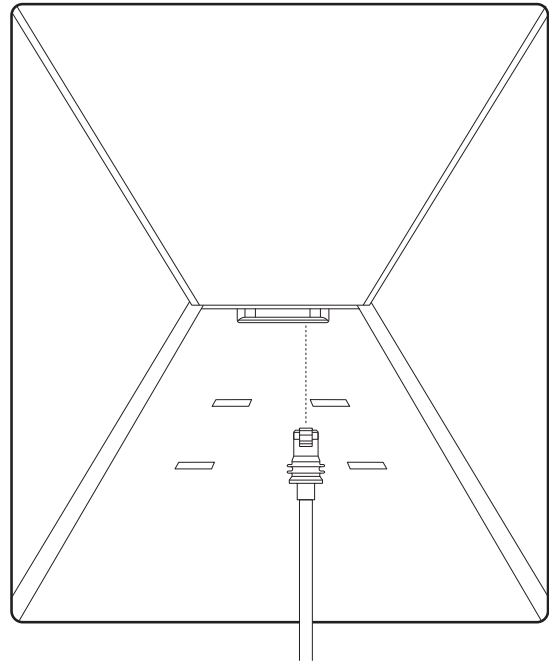

*Starlink Mini-kabel ingår inte. Finns på shop.starlink.com.
Denna produkt är inte längre klassad som IP67 med en standard RJ45-kabel.

RÖRADAPTER OCH PLATT FÄSTE

103,5 mm
(4,07 tum)

58,1 mm
(2,29 tum)

172,7 mm
(6,8 tum)

83,9 mm
(3,3 tum)