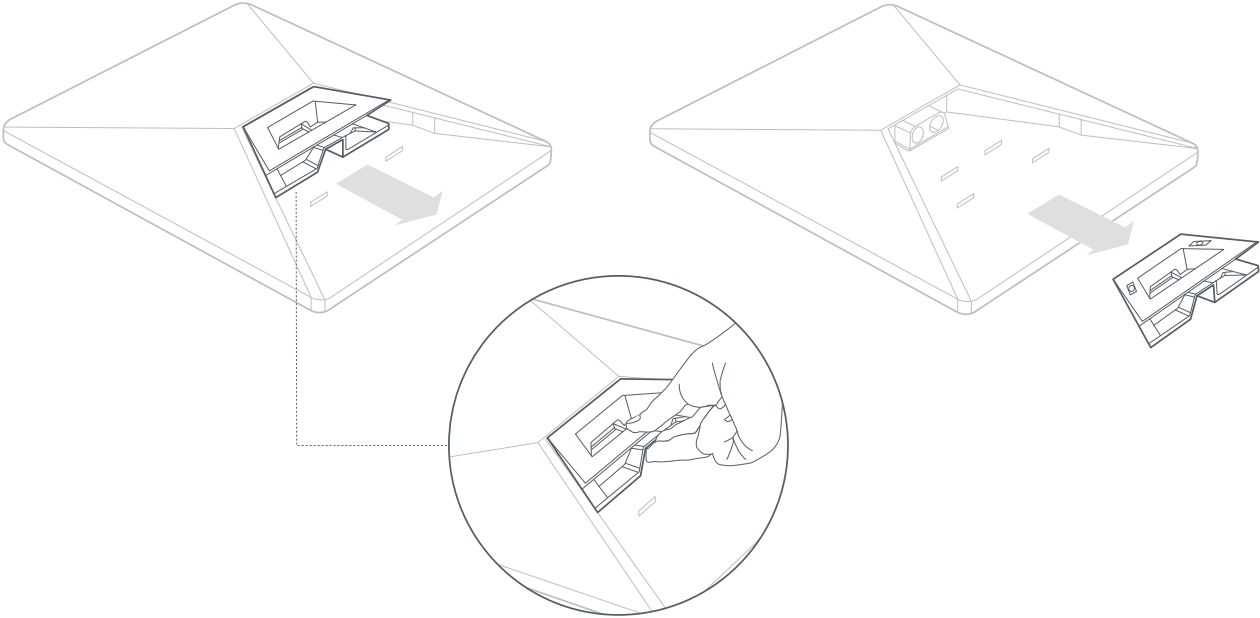

STARLINK | SPECIFICAȚII MINI

Conținutul cutiei

Dispozitiv Starlink cu Wi-Fi integrat

Stativ

Suport de montare pe suprafețe plane
cu adaptor de tub

Cablu de alimentare c.c.

15 m
(49,2 ft)

Sursă de alimentare

Putere nominală de intrare

12-48 V 60 W

Cerințe USB PD

Minimum 100 W, 20 V/5 A (cu accesoriu mufă pentru cablu Starlink USB-C la capăt cilindric)

110°
Câmp vizual

Tehnologie Wi-Fi	802.11a/b/g/n/ac
Generație	Wi-Fi 5
Radio	Bandă dublă 3x3 MU-MIMO
Porturi Ethernet	Un (1) port Ethernet LAN de siguranță, cu ștecher Starlink
Acoperire	Până la 112 m ² (1.200 ft ²)
Securitate	WPA2
Indicator de alimentare	LED placă frontală posterioară, colțul din stânga-jos
Compatibilitatea rețelei mesh	Compatibil cu toate sistemele mesh Starlink *Nu este compatibil cu sistemele mesh terțe
Dispozitive	Conectați până la 128 de dispozitive

Dimensiunile produsului	91 x 44 x 51 mm (3,6 x 1,7 x 2,0 in)
Greutate	0,2 kg (0,44 livre)
Grad de protecție IP	IP66 tip 4
Temperatură de funcționare	-30 °C până la 50 °C (-22 °F până la 122 °F)
Specificații privind alimentarea	100-240 V ~ 1,6 A 50-60 Hz