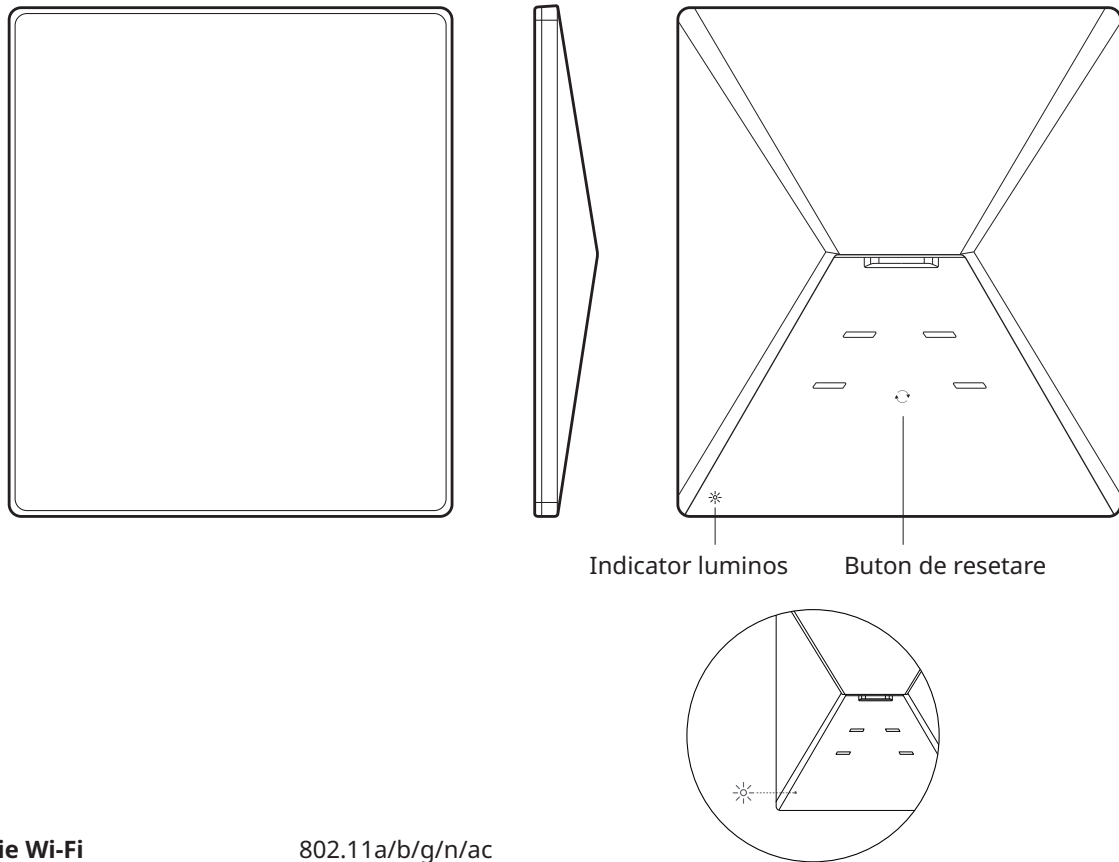

STARLINK | SPECIFICAȚII MINI

Conținutul cutiei

Dispozitiv Starlink cu Wi-Fi integrat

Stativ

Suport de montare pe suprafețe plane
cu adaptor de tub

Cablu de alimentare c.c.

15 m
(49,2 ft)

Sursă de alimentare

Ștecher Starlink

Greutatea coletului: 2,89 kg (6,37 livre)**Dimensiunile coletului:** 430 x 334 x 79 mm (16,92 x 13,14 x 3,11 in)

**Antenă**

Rețea fazată electronică

Câmp vizual

110°

Orientare

Orientare manuală asistată de software

Putere nominală de intrare

12-48 V 60 W

Cerințe USB PD

Minimum 100 W, 20 V/5 A (cu accesoriu mufă pentru cablu Starlink USB-C la capăt cilindric)

110°
Câmp vizual

Tehnologie Wi-Fi	802.11a/b/g/n/ac
Generație	Wi-Fi 5
Radio	Bandă dublă 3x3 MU-MIMO
Porturi Ethernet	Un (1) port Ethernet LAN de siguranță, cu ștecher Starlink
Acoperire	Până la 112 m ² (1.200 ft ²)
Securitate	WPA2
Indicator de alimentare	LED placă frontală posterioară, colțul din stânga-jos
Compatibilitatea rețelei mesh	Compatibil cu toate sistemele mesh Starlink *Nu este compatibil cu sistemele mesh terțe
Dispozitive	Conectați până la 128 de dispozitive

Dimensiunile produsului	91 x 44 x 51 mm (3,6 x 1,7 x 2,0 in)
Greutate	0,2 kg (0,44 livre)
Grad de protecție IP	IP66 tip 4
Temperatură de funcționare	-30 °C până la 50 °C (-22 °F până la 122 °F)
Specificații privind alimentarea	100-240 V ~ 1,6 A 50-60 Hz