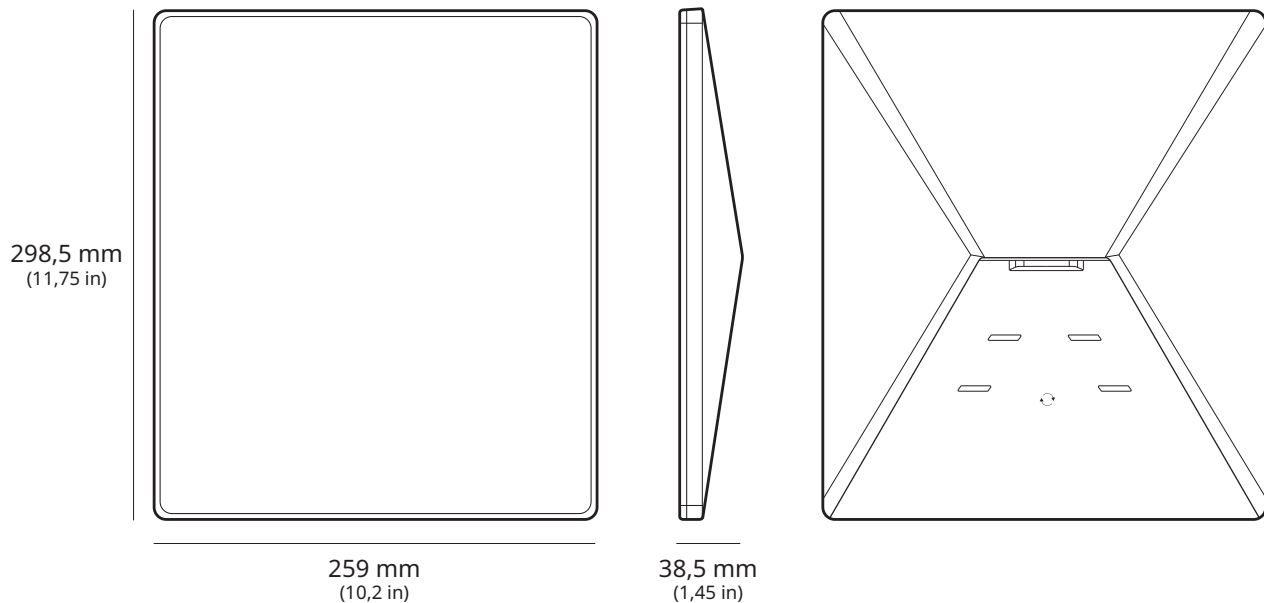

STARLINK | SPECIFICAȚII MINI

Conținutul cutiei

Dispozitiv Starlink cu Wi-Fi integrat

Stativ

Suport de montare pe suprafețe plane
cu adaptor de tub

Cablu de alimentare c.c.

15 m
(49,2 ft)

Sursă de alimentare

Ștecher Starlink

Greutatea coletului: 2,89 kg (6,37 livre)**Dimensiunile coletului:** 430 x 334 x 79 mm (16,92 x 13,14 x 3,11 in)

**Antenă**

Rețea fazată electronică

Câmp vizual

110°

Orientare

Orientare manuală asistată de software

Greutate

1,10 kg (2,43 livre)
 1,16 kg (2,56 livre) cu stativ
 1,53 kg (3,37 livre) cu stativ și cablu de 15 m

Grad de protecție IP

IP67 tip 4 cu cablu de alimentare c.c. și ștecher/cablu Starlink instalat

Dimensiunile produsului	91 x 44 x 51 mm (3,6 x 1,7 x 2,0 in)
Greutate	0,2 kg (0,44 livre)
Grad de protecție IP	IP66 tip 4
Temperatură de funcționare	-30 °C până la 50 °C (-22 °F până la 122 °F)
Specificații privind alimentarea	100-240 V ~ 1,6 A 50-60 Hz