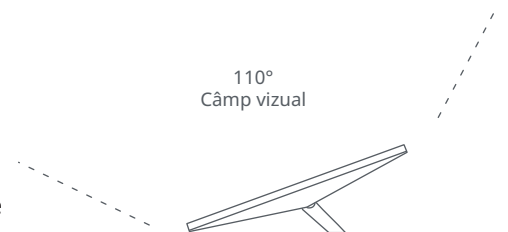

Putere nominală de intrare

12-48 V 60 W

Cerințe USB PD

Minimum 100 W, 20 V/5 A (cu accesoriu mufă pentru cablu Starlink USB-C la capăt cilindric)

110°
Câmp vizual

Tehnologie Wi-Fi	802.11a/b/g/n/ac
Generație	Wi-Fi 5
Radio	Bandă dublă 3x3 MU-MIMO
Porturi Ethernet	Un (1) port Ethernet LAN de siguranță, cu ștecher Starlink
Acoperire	Până la 112 m ² (1.200 ft ²)
Securitate	WPA2
Indicator de alimentare	LED placă frontală posterioară, colțul din stânga-jos
Compatibilitatea rețelei mesh	Compatibil cu toate sistemele mesh Starlink *Nu este compatibil cu sistemele mesh terțe
Dispozitive	Conectați până la 128 de dispozitive