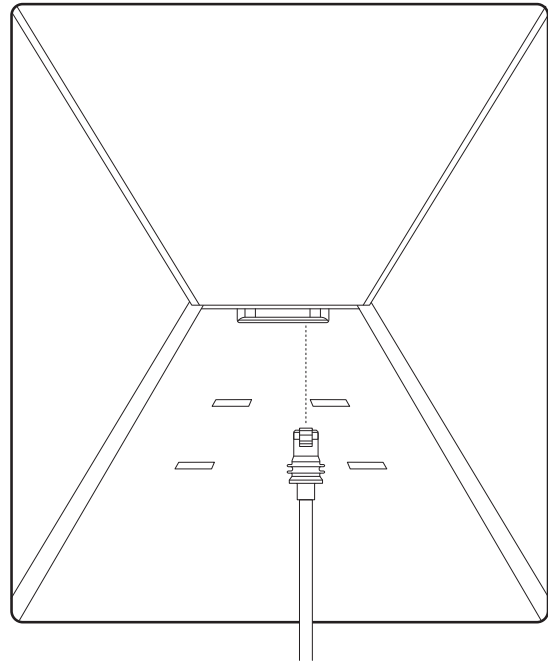

STARLINK | SPECIFICAȚII MINI

Conținutul cutiei

Dispozitiv Starlink cu Wi-Fi integrat

Stativ

Suport de montare pe suprafețe plane
cu adaptor de tub

Cablu de alimentare c.c.

15 m
(49,2 ft)

Sursă de alimentare

Ștecher Starlink

Greutatea coletului: 2,89 kg (6,37 livre)**Dimensiunile coletului:** 430 x 334 x 79 mm (16,92 x 13,14 x 3,11 in)

**Antenă**

Rețea fazată electronică

Câmp vizual

110°

Orientare

Orientare manuală asistată de software

Putere nominală de intrare

12-48 V 60 W

Cerințe USB PD

Minimum 100 W, 20 V/5 A (cu accesoriu mufă pentru cablu Starlink USB-C la capăt cilindric)

110°
Câmp vizual

Tehnologie Wi-Fi	802.11a/b/g/n/ac
Generație	Wi-Fi 5
Radio	Bandă dublă 3x3 MU-MIMO
Porturi Ethernet	Un (1) port Ethernet LAN de siguranță, cu ștecher Starlink
Acoperire	Până la 112 m ² (1.200 ft ²)
Securitate	WPA2
Indicator de alimentare	LED placă frontală posterioară, colțul din stânga-jos
Compatibilitatea rețelei mesh	Compatibil cu toate sistemele mesh Starlink *Nu este compatibil cu sistemele mesh terțe
Dispozitive	Conectați până la 128 de dispozitive

Dimensiunile produsului	91 x 44 x 51 mm (3,6 x 1,7 x 2,0 in)
Greutate	0,2 kg (0,44 livre)
Grad de protecție IP	IP66 tip 4
Temperatură de funcționare	-30 °C până la 50 °C (-22 °F până la 122 °F)
Specificații privind alimentarea	100-240 V ~ 1,6 A 50-60 Hz