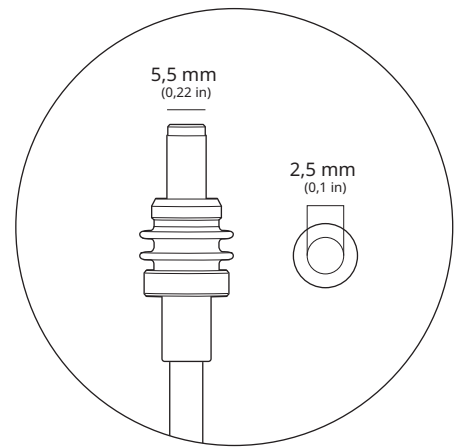

STARLINK | SPECIFICAȚII MINI

Conținutul cutiei

Dispozitiv Starlink cu Wi-Fi integrat

Stativ

Suport de montare pe suprafețe plane
cu adaptor de tub

Cablu de alimentare c.c.

15 m
(49,2 ft)

Sursă de alimentare

Ștecher Starlink

Greutatea coletului: 2,89 kg (6,37 livre)**Dimensiunile coletului:** 430 x 334 x 79 mm (16,92 x 13,14 x 3,11 in)

**Antenă**

Rețea fazată electronică

Câmp vizual

110°

Orientare

Orientare manuală asistată de software

Putere nominală de intrare

12-48 V 60 W

Cerințe USB PD

Minimum 100 W, 20 V/5 A (cu accesoriu mufă pentru cablu Starlink USB-C la capăt cilindric)

110°
Câmp vizual

Tehnologie Wi-Fi	802.11a/b/g/n/ac
Generație	Wi-Fi 5
Radio	Bandă dublă 3x3 MU-MIMO
Porturi Ethernet	Un (1) port Ethernet LAN de siguranță, cu ștecher Starlink
Acoperire	Până la 112 m ² (1.200 ft ²)
Securitate	WPA2
Indicator de alimentare	LED placă frontală posterioară, colțul din stânga-jos
Compatibilitatea rețelei mesh	Compatibil cu toate sistemele mesh Starlink *Nu este compatibil cu sistemele mesh terțe
Dispozitive	Conectați până la 128 de dispozitive

Dimensiunile produsului	91 x 44 x 51 mm (3,6 x 1,7 x 2,0 in)
Greutate	0,2 kg (0,44 livre)
Grad de protecție IP	IP66 tip 4
Temperatură de funcționare	-30 °C până la 50 °C (-22 °F până la 122 °F)
Specificații privind alimentarea	100-240 V ~ 1,6 A 50-60 Hz