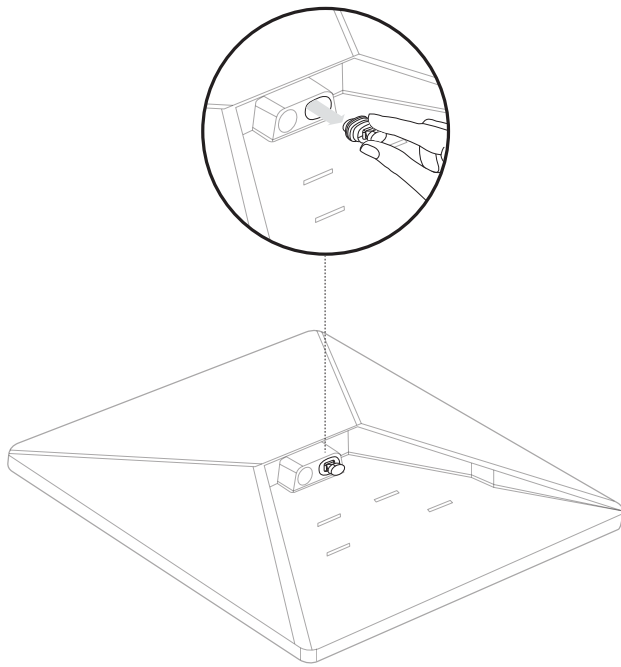

*Cablul Starlink Mini nu este inclus. Disponibil pe shop.starlink.com.
Acest produs nu se mai încadrează în clasificarea IP67 atunci când este utilizat cu un cablu standard RJ45.

SUPPORT DE MONTARE PE SUPRAFEȚE PLANE CU ADAPTOR DE TUB