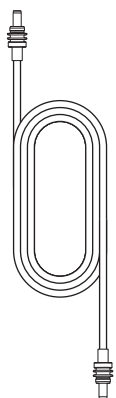

STARLINK | SPECIFICAȚII MINI

Conținutul cutiei

Dispozitiv Starlink cu Wi-Fi integrat

Stativ

Suport de montare pe suprafețe plane
cu adaptor de tub

Cablu de alimentare c.c.

15 m
(49,2 ft)

Sursă de alimentare

Ștecher Starlink

Greutatea coletului: 2,89 kg (6,37 livre)**Dimensiunile coletului:** 430 x 334 x 79 mm (16,92 x 13,14 x 3,11 in)

**Antenă**

Rețea fazată electronică

Câmp vizual

110°

Orientare

Orientare manuală asistată de software

Dimensiunile produsului	91 x 44 x 51 mm (3,6 x 1,7 x 2,0 in)
Greutate	0,2 kg (0,44 livre)
Grad de protecție IP	IP66 tip 4
Temperatură de funcționare	-30 °C până la 50 °C (-22 °F până la 122 °F)
Specificații privind alimentarea	100-240 V ~ 1,6 A 50-60 Hz