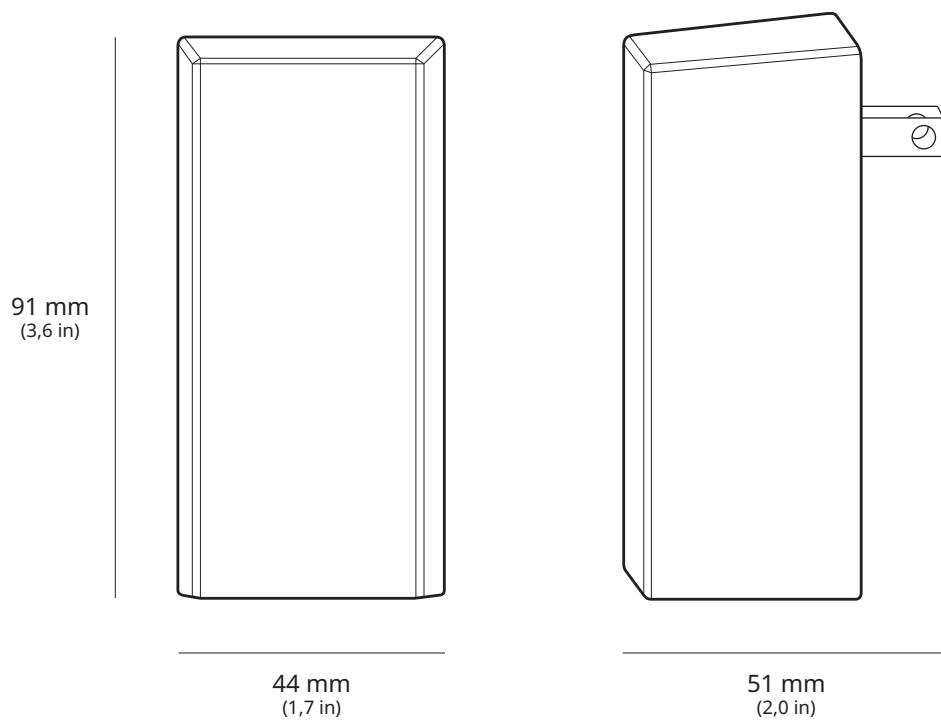

STARLINK | SPECIFICAȚII MINI

Conținutul cutiei

Dispozitiv Starlink cu Wi-Fi integrat

Stativ

Suport de montare pe suprafețe plane
cu adaptor de tub

Cablu de alimentare c.c.

15 m
(49,2 ft)

Sursă de alimentare

Ștecher Starlink

Greutatea coletului: 2,89 kg (6,37 livre)**Dimensiunile coletului:** 430 x 334 x 79 mm (16,92 x 13,14 x 3,11 in)

**Antenă**

Rețea fazată electronică

Câmp vizual

110°

Orientare

Orientare manuală asistată de software

Putere nominală de intrare

12-48 V 60 W

Cerințe USB PD

Minimum 100 W, 20 V/5 A (cu accesoriu mufă pentru cablu Starlink USB-C la capăt cilindric)

110°
Câmp vizual

Tehnologie Wi-Fi	802.11a/b/g/n/ac
Generație	Wi-Fi 5
Radio	Bandă dublă 3x3 MU-MIMO
Porturi Ethernet	Un (1) port Ethernet LAN de siguranță, cu ștecher Starlink
Acoperire	Până la 112 m ² (1.200 ft ²)
Securitate	WPA2
Indicator de alimentare	LED placă frontală posterioară, colțul din stânga-jos
Compatibilitatea rețelei mesh	Compatibil cu toate sistemele mesh Starlink *Nu este compatibil cu sistemele mesh terțe
Dispozitive	Conectați până la 128 de dispozitive

Dimensiunile produsului	91 x 44 x 51 mm (3,6 x 1,7 x 2,0 in)
Greutate	0,2 kg (0,44 livre)
Grad de protecție IP	IP66 tip 4
Temperatură de funcționare	-30 °C până la 50 °C (-22 °F până la 122 °F)
Specificații privind alimentarea	100-240 V ~ 1,6 A 50-60 Hz