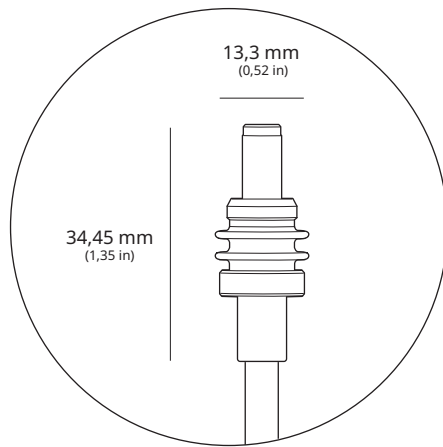

STARLINK | SPECIFICAȚII MINI

Conținutul cutiei

Dispozitiv Starlink cu Wi-Fi integrat

Stativ

Suport de montare pe suprafețe plane
cu adaptor de tub

Cablu de alimentare c.c.

15 m
(49,2 ft)

Sursă de alimentare

Ștecher Starlink

Greutatea coletului: 2,89 kg (6,37 livre)**Dimensiunile coletului:** 430 x 334 x 79 mm (16,92 x 13,14 x 3,11 in)

**Antenă**

Rețea fazată electronică

Câmp vizual

110°

Orientare

Orientare manuală asistată de software

Putere nominală de intrare

12-48 V 60 W

Cerințe USB PD

Minimum 100 W, 20 V/5 A (cu accesoriu mufă pentru cablu Starlink USB-C la capăt cilindric)

110°
Câmp vizual

Tehnologie Wi-Fi	802.11a/b/g/n/ac
Generație	Wi-Fi 5
Radio	Bandă dublă 3x3 MU-MIMO
Porturi Ethernet	Un (1) port Ethernet LAN de siguranță, cu ștecher Starlink
Acoperire	Până la 112 m ² (1.200 ft ²)
Securitate	WPA2
Indicator de alimentare	LED placă frontală posterioară, colțul din stânga-jos
Compatibilitatea rețelei mesh	Compatibil cu toate sistemele mesh Starlink *Nu este compatibil cu sistemele mesh terțe
Dispozitive	Conectați până la 128 de dispozitive

Dimensiunile produsului	91 x 44 x 51 mm (3,6 x 1,7 x 2,0 in)
Greutate	0,2 kg (0,44 livre)
Grad de protecție IP	IP66 tip 4
Temperatură de funcționare	-30 °C până la 50 °C (-22 °F până la 122 °F)
Specificații privind alimentarea	100-240 V ~ 1,6 A 50-60 Hz