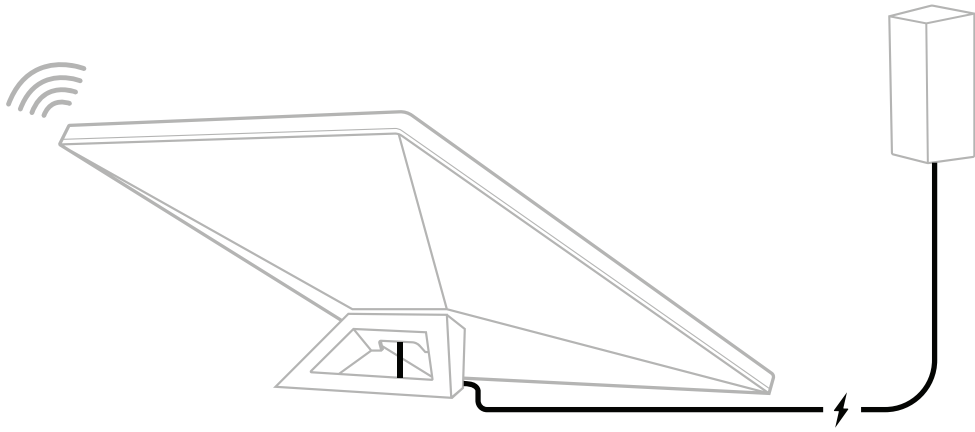

STARLINK | SPECIFICAȚII MINI

Conținutul cutiei

Dispozitiv Starlink cu Wi-Fi integrat

Stativ

Suport de montare pe suprafețe plane
cu adaptor de tub

Cablu de alimentare c.c.

15 m
(49,2 ft)

Sursă de alimentare

Putere nominală de intrare

12-48 V 60 W

Cerințe USB PD

Minimum 100 W, 20 V/5 A (cu accesoriu mufă pentru cablu Starlink USB-C la capăt cilindric)

110°
Câmp vizual

Tehnologie Wi-Fi	802.11a/b/g/n/ac
Generație	Wi-Fi 5
Radio	Bandă dublă 3x3 MU-MIMO
Porturi Ethernet	Un (1) port Ethernet LAN de siguranță, cu ștecher Starlink
Acoperire	Până la 112 m ² (1.200 ft ²)
Securitate	WPA2
Indicator de alimentare	LED placă frontală posterioară, colțul din stânga-jos
Compatibilitatea rețelei mesh	Compatibil cu toate sistemele mesh Starlink *Nu este compatibil cu sistemele mesh terțe
Dispozitive	Conectați până la 128 de dispozitive

Dimensiunile produsului	91 x 44 x 51 mm (3,6 x 1,7 x 2,0 in)
Greutate	0,2 kg (0,44 livre)
Grad de protecție IP	IP66 tip 4
Temperatură de funcționare	-30 °C până la 50 °C (-22 °F până la 122 °F)
Specificații privind alimentarea	100-240 V ~ 1,6 A 50-60 Hz