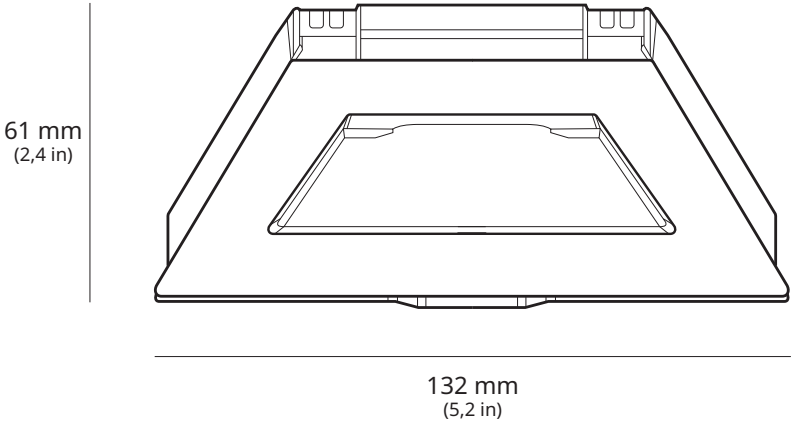

STARLINK | SPECIFICAȚII MINI

Conținutul cutiei

Dispozitiv Starlink cu Wi-Fi integrat

Stativ

Suport de montare pe suprafețe plane
cu adaptor de tub

Cablu de alimentare c.c.

15 m
(49,2 ft)

Sursă de alimentare

Ștecher Starlink

Greutatea coletului: 2,89 kg (6,37 livre)**Dimensiunile coletului:** 430 x 334 x 79 mm (16,92 x 13,14 x 3,11 in)

**Antenă**

Rețea fazată electronică

Câmp vizual

110°

Orientare

Orientare manuală asistată de software

Putere nominală de intrare

12-48 V 60 W

Cerințe USB PD

Minimum 100 W, 20 V/5 A (cu accesoriu mufă pentru cablu Starlink USB-C la capăt cilindric)

110°
Câmp vizual

Tehnologie Wi-Fi	802.11a/b/g/n/ac
Generație	Wi-Fi 5
Radio	Bandă dublă 3x3 MU-MIMO
Porturi Ethernet	Un (1) port Ethernet LAN de siguranță, cu ștecher Starlink
Acoperire	Până la 112 m ² (1.200 ft ²)
Securitate	WPA2
Indicator de alimentare	LED placă frontală posterioară, colțul din stânga-jos
Compatibilitatea rețelei mesh	Compatibil cu toate sistemele mesh Starlink *Nu este compatibil cu sistemele mesh terțe
Dispozitive	Conectați până la 128 de dispozitive

Dimensiunile produsului	91 x 44 x 51 mm (3,6 x 1,7 x 2,0 in)
Greutate	0,2 kg (0,44 livre)
Grad de protecție IP	IP66 tip 4
Temperatură de funcționare	-30 °C până la 50 °C (-22 °F până la 122 °F)
Specificații privind alimentarea	100-240 V ~ 1,6 A 50-60 Hz