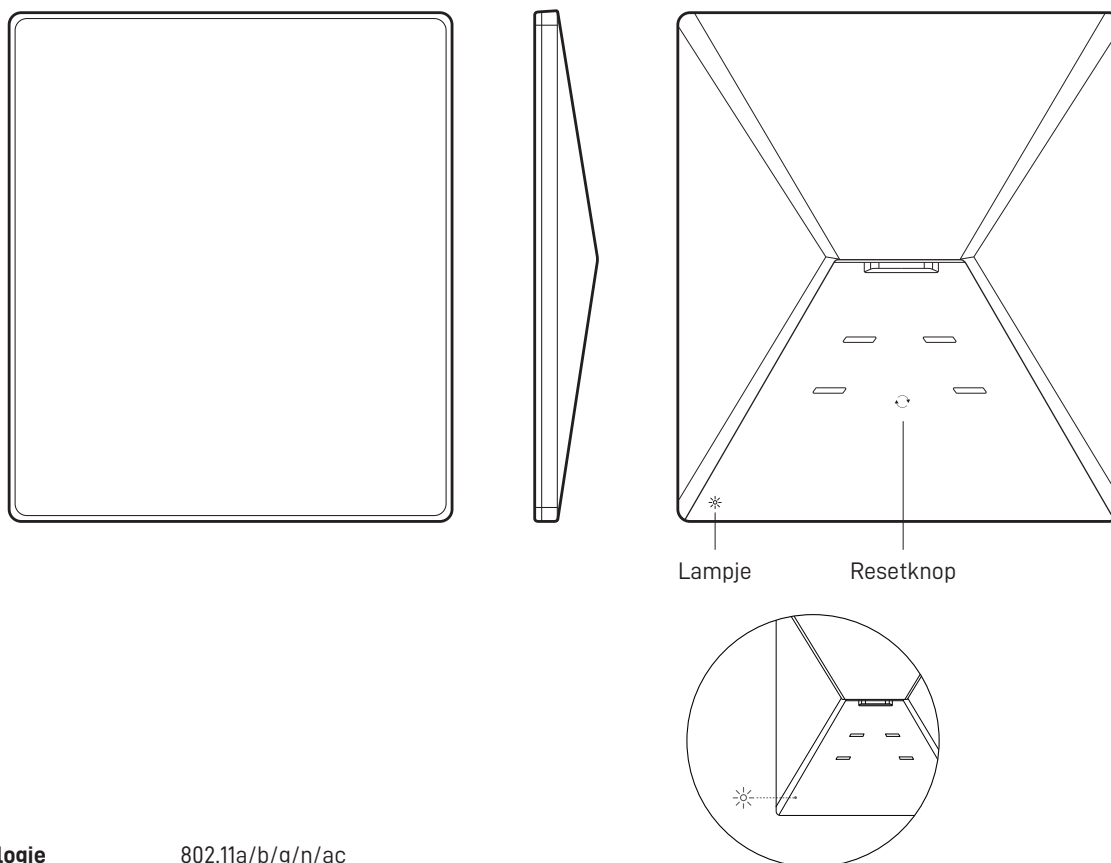

Lampje

Resetknop

Wifitechnologie	802.11a/b/g/n/ac
Generatie	Wifi 5
Radio	Dual Band 3 x 3 MU-MIMO
Ethernetpoorten	Eén (1) vergrendelende ethernet LAN-poort met Starlink-plug
Dekking	Tot 112 m² (1200 ft²)
Veiligheid	WPA2
Stroomindicator	Led | voorplaat achter, linkerbenedenhoek
Meshcompatibiliteit	Compatibel met alle Starlink mesh-systemen *Niet compatibel met mesh-systemen van derden
Apparaten	Sluit max. 128 apparaten aan