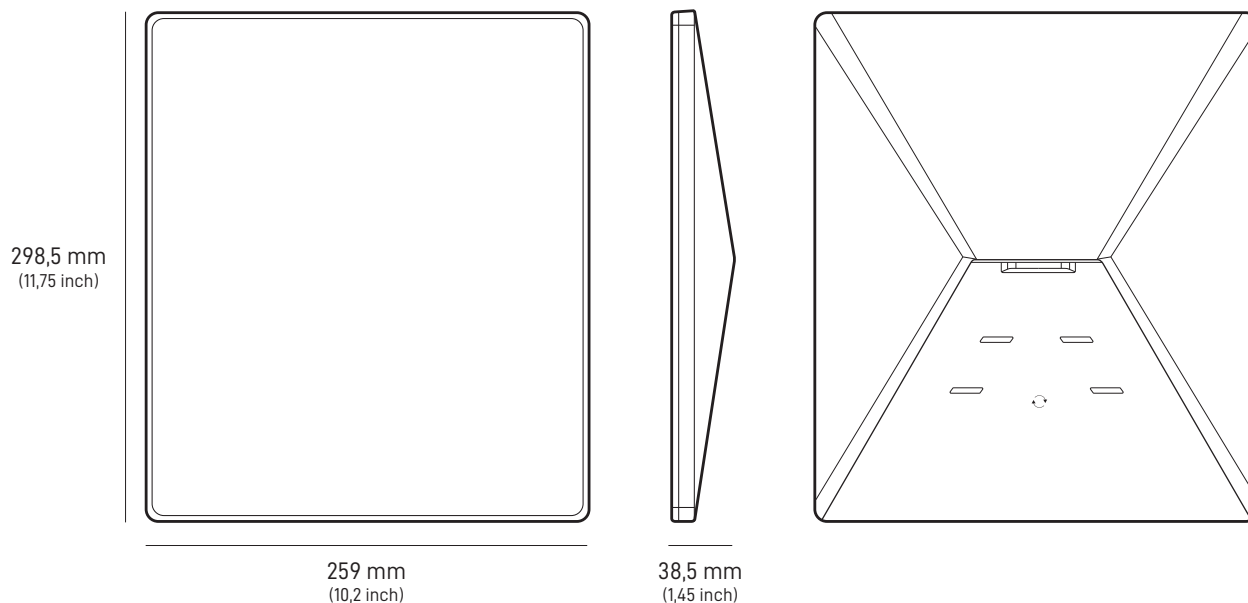

STARLINK | MINI-SPECIFICATIES

Dit zit er in de doos

Starlink met geïntegreerde wifi

Kickstand

Buisadapter en vlakke bevestiging

Netsnoer

15 m
(49,2 ft)

Voeding

Starlink-stekker

Gewicht verpakking: 2,89 kg (6,37 lbs)**Afmetingen verpakking:** 430 x 334 x 79 mm (16,92 x 13,14 x 3,11 inch)

Antenne	Elektronische phased array
Gezichtsveld	110°
Oriëntatie	Handmatig oriënteren met software-ondersteuning
Gewicht	1,10 kg (2,43 lb) 1,16 kg (2,56 lb) met kickstand 1,53 kg (3,37 lb) met kickstand en kabel van 15 m

Productafmetingen	91 x 44 x 51 mm (3,6 inch x 1,7 inch x 2,0 inch)
Gewicht	0,2 kg (0,44 lbs)
Milieuclassificatie	IP66 Type 4
Bedrijfstemperatuur	-30 °C tot 50 °C (-22 °F to 122 °F)
Stroomspecificaties	100-240 V ~ 1,6 A 50 - 60 Hz

58,1 mm
(2,29 inch)

172,7 mm
(6,8 inch)

83,9 mm
(3,3 inch)