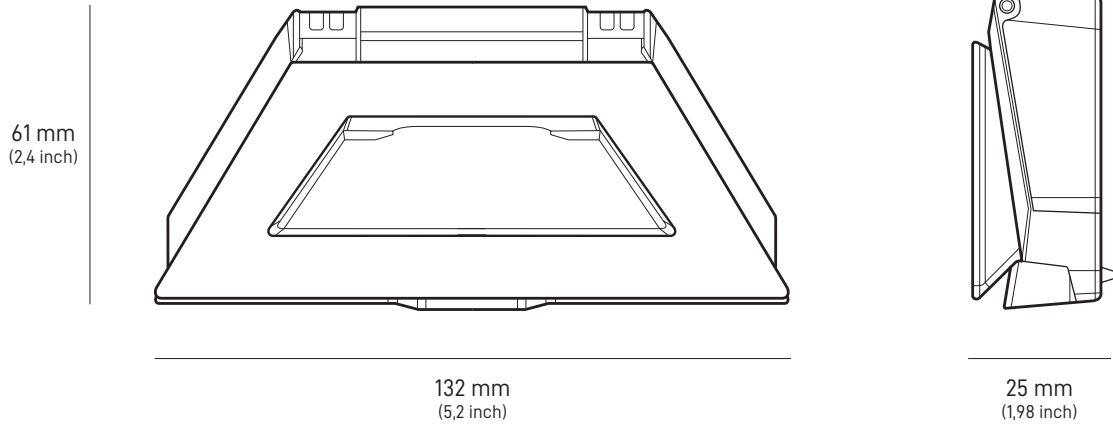

Starlink-stekker

Gewicht verpakking: 2,89 kg (6,37 lbs)**Afmetingen verpakking:** 430 x 334 x 79 mm (16,92 x 13,14 x 3,11 inch)

Antenne	Elektronische phased array
Gezichtsveld	110°
Oriëntatie	Handmatig oriënteren met software-ondersteuning
Gewicht	1,10 kg (2,43 lb) 1,16 kg (2,56 lb) met kickstand 1,53 kg (3,37 lb) met kickstand en kabel van 15 m

Milieuclassificatie	IP67 Type 4 met gelijkstroomkabel en Starlink-stekker/-kabel geïnstalleerd
Bedrijfstemperatuur	-30 °C tot 50 °C (-22 °F to 122 °F)
Windsnelheid	In bedrijf: 96 km/h+ (60 mph+)
Vermogen voor het smelten van sneeuw	Maximaal 25 mm/uur (1 inch/uur)
Stroomverbruik	Gemiddeld: 25-40 W
Invoervermogen	12-48 V 60 W
USB PD-vereiste	100 W, 20 V/5 A minimum (met Starlink USB-C-naar-barreljack-kabelaccessoire)

Lampje

Resetknop

Wifitechnologie	802.11a/b/g/n/ac
Generatie	Wifi 5
Radio	Dual Band 3 x 3 MU-MIMO
Ethernetpoorten	Eén (1) vergrendelende ethernet LAN-poort met Starlink-plug
Dekking	Tot 112 m ² (1200 ft ²)
Veiligheid	WPA2
Stroomindicator	Led voorplaat achter, linkerbenedenhoek
Meshcompatibiliteit	Compatibel met alle Starlink mesh-systemen *Niet compatibel met mesh-systemen van derden
Apparaten	Sluit max. 128 apparaten aan

Productafmetingen	91 x 44 x 51 mm (3,6 inch x 1,7 inch x 2,0 inch)
Gewicht	0,2 kg (0,44 lbs)
Milieuclassificatie	IP66 Type 4
Bedrijfstemperatuur	-30 °C tot 50 °C (-22 °F to 122 °F)
Stroomspecificaties	100-240 V ~ 1,6 A 50 - 60 Hz