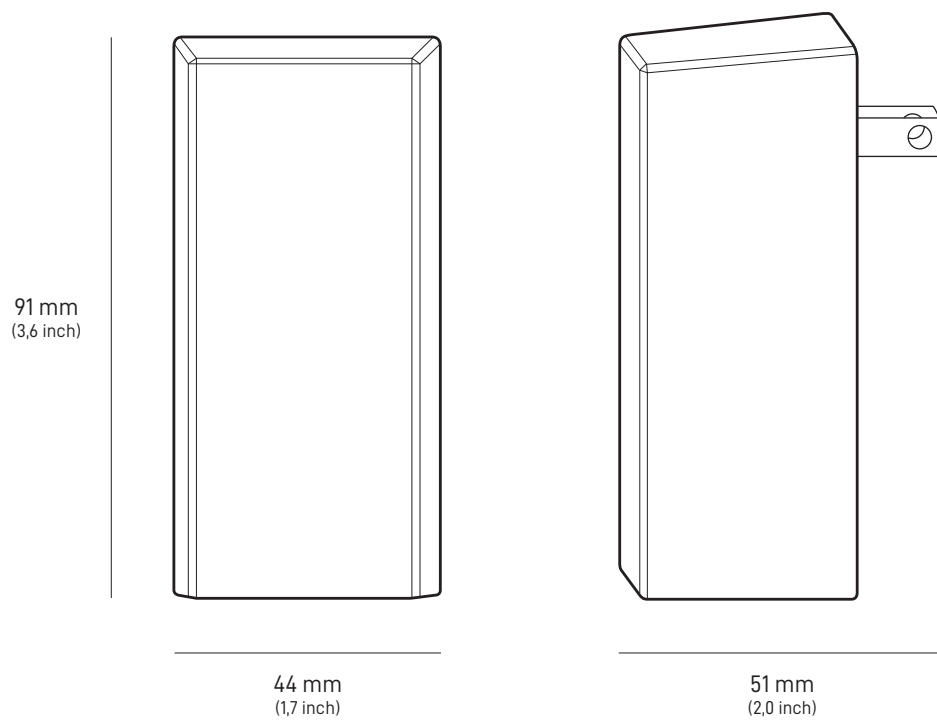

STARLINK | MINI-SPECIFICATIES

Dit zit er in de doos

Starlink met geïntegreerde wifi

Kickstand

Buisadapter en vlakke bevestiging

Netsnoer

15 m
(49,2 ft)

Voeding

Starlink-stekker

Gewicht verpakking: 2,89 kg (6,37 lbs)**Afmetingen verpakking:** 430 x 334 x 79 mm (16,92 x 13,14 x 3,11 inch)

Antenne	Elektronische phased array
Gezichtsveld	110°
Oriëntatie	Handmatig oriënteren met software-ondersteuning
Gewicht	1,10 kg (2,43 lb) 1,16 kg (2,56 lb) met kickstand 1,53 kg (3,37 lb) met kickstand en kabel van 15 m

Productafmetingen	91 x 44 x 51 mm (3,6 inch x 1,7 inch x 2,0 inch)
Gewicht	0,2 kg (0,44 lbs)
Milieuclassificatie	IP66 Type 4
Bedrijfstemperatuur	-30 °C tot 50 °C (-22 °F to 122 °F)
Stroomspecificaties	100-240 V ~ 1,6 A 50 - 60 Hz

58,1 mm
(2,29 inch)

172,7 mm
(6,8 inch)

83,9 mm
(3,3 inch)