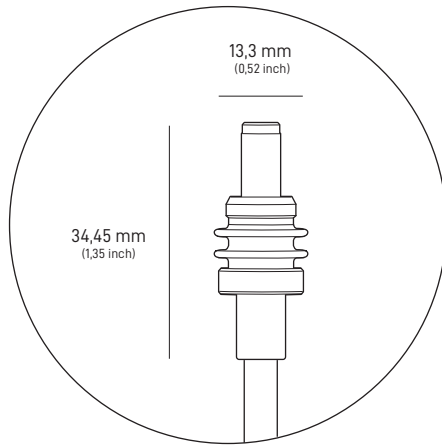

Starlink-stekker

Gewicht verpakking: 2,89 kg (6,37 lbs)**Afmetingen verpakking:** 430 x 334 x 79 mm (16,92 x 13,14 x 3,11 inch)

Antenne	Elektronische phased array
Gezichtsveld	110°
Oriëntatie	Handmatig oriënteren met software-ondersteuning
Gewicht	1,10 kg (2,43 lb) 1,16 kg (2,56 lb) met kickstand 1,53 kg (3,37 lb) met kickstand en kabel van 15 m

Lampje

Resetknop

Wifitechnologie	802.11a/b/g/n/ac
Generatie	Wifi 5
Radio	Dual Band 3 x 3 MU-MIMO
Ethernetpoorten	Eén (1) vergrendelende ethernet LAN-poort met Starlink-plug
Dekking	Tot 112 m ² (1200 ft ²)
Veiligheid	WPA2
Stroomindicator	Led voorplaat achter, linkerbenedenhoek
Meshcompatibiliteit	Compatibel met alle Starlink mesh-systemen *Niet compatibel met mesh-systemen van derden
Apparaten	Sluit max. 128 apparaten aan

Productafmetingen	91 x 44 x 51 mm (3,6 inch x 1,7 inch x 2,0 inch)
Gewicht	0,2 kg (0,44 lbs)
Milieuclassificatie	IP66 Type 4
Bedrijfstemperatuur	-30 °C tot 50 °C (-22 °F to 122 °F)
Stroomspecificaties	100-240 V ~ 1,6 A 50 - 60 Hz

58,1 mm
(2,29 inch)

172,7 mm
(6,8 inch)

83,9 mm
(3,3 inch)