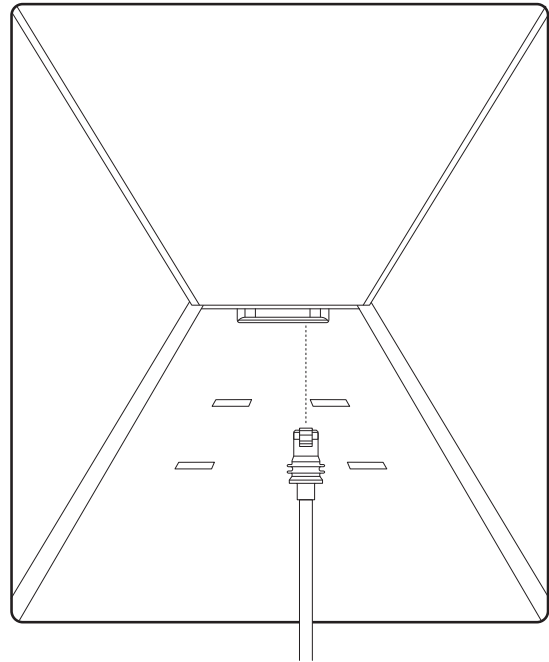

*Starlink Mini-kabel niet inbegrepen.
Beschikbaar op shop.starlink.com.
Dit product heeft niet langer de classificatie
IP67 met een standaard RJ45-kabel.

BUISADAPTER EN VLAKE BEVESTIGING

103,5 mm
(4,07 inch)

58,1 mm
(2,29 inch)

172,7 mm
(6,8 inch)

83,9 mm
(3,3 inch)