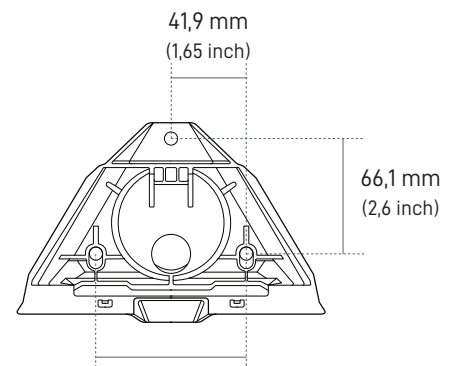

Starlink-stekker

Gewicht verpakking: 2,89 kg (6,37 lbs)**Afmetingen verpakking:** 430 x 334 x 79 mm (16,92 x 13,14 x 3,11 inch)

Antenne	Elektronische phased array
Gezichtsveld	110°
Oriëntatie	Handmatig oriënteren met software-ondersteuning
Gewicht	1,10 kg (2,43 lb) 1,16 kg (2,56 lb) met kickstand 1,53 kg (3,37 lb) met kickstand en kabel van 15 m

Productafmetingen	91 x 44 x 51 mm (3,6 inch x 1,7 inch x 2,0 inch)
Gewicht	0,2 kg (0,44 lbs)
Milieuclassificatie	IP66 Type 4
Bedrijfstemperatuur	-30 °C tot 50 °C (-22 °F to 122 °F)
Stroomspecificaties	100-240 V ~ 1,6 A 50 - 60 Hz

*Starlink Mini-kabel niet inbegrepen.
Beschikbaar op shop.starlink.com.
Dit product heeft niet langer de classificatie
IP67 met een standaard RJ45-kabel.

BUISADAPTER EN VLAKE BEVESTIGING

103,5 mm
(4,07 inch)

58,1 mm
(2,29 inch)

172,7 mm
(6,8 inch)

83,9 mm
(3,3 inch)