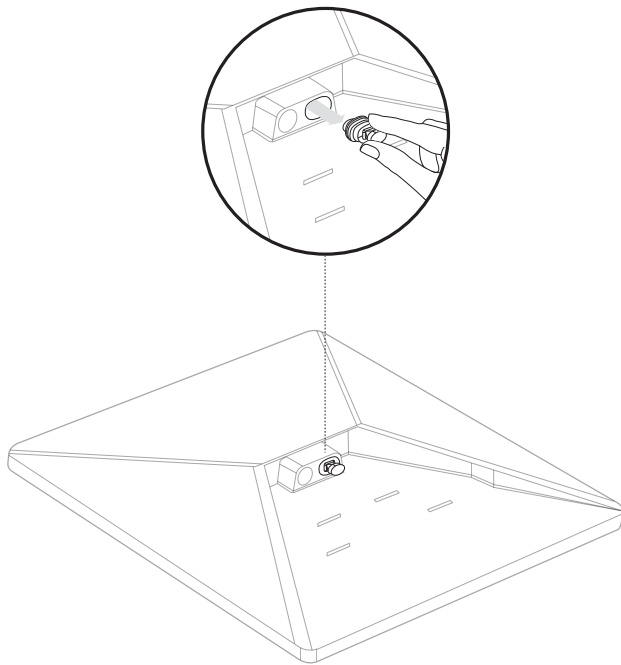

*Starlink Mini-kabel niet inbegrepen.
Beschikbaar op shop.starlink.com.
Dit product heeft niet langer de classificatie
IP67 met een standaard RJ45-kabel.

BUISADAPTER EN VLAKE BEVESTIGING

103,5 mm
(4,07 inch)

58,1 mm
(2,29 inch)

172,7 mm
(6,8 inch)

83,9 mm
(3,3 inch)