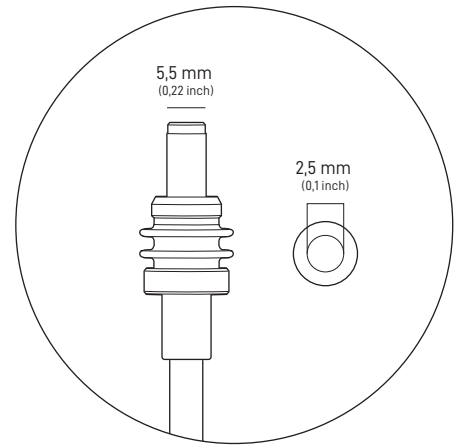

Starlink-stekker

Gewicht verpakking: 2,89 kg (6,37 lbs)**Afmetingen verpakking:** 430 x 334 x 79 mm (16,92 x 13,14 x 3,11 inch)

Antenne	Elektronische phased array
Gezichtsveld	110°
Oriëntatie	Handmatig oriënteren met software-ondersteuning
Gewicht	1,10 kg (2,43 lb) 1,16 kg (2,56 lb) met kickstand 1,53 kg (3,37 lb) met kickstand en kabel van 15 m

Lampje

Resetknop

Wifitechnologie	802.11a/b/g/n/ac
Generatie	Wifi 5
Radio	Dual Band 3 x 3 MU-MIMO
Ethernetpoorten	Eén (1) vergrendelende ethernet LAN-poort met Starlink-plug
Dekking	Tot 112 m ² (1200 ft ²)
Veiligheid	WPA2
Stroomindicator	Led voorplaat achter, linkerbenedenhoek
Meshcompatibiliteit	Compatibel met alle Starlink mesh-systemen *Niet compatibel met mesh-systemen van derden
Apparaten	Sluit max. 128 apparaten aan

Productafmetingen	91 x 44 x 51 mm (3,6 inch x 1,7 inch x 2,0 inch)
Gewicht	0,2 kg (0,44 lbs)
Milieuclassificatie	IP66 Type 4
Bedrijfstemperatuur	-30 °C tot 50 °C (-22 °F to 122 °F)
Stroomspecificaties	100-240 V ~ 1,6 A 50 - 60 Hz

58,1 mm
(2,29 inch)

172,7 mm
(6,8 inch)

83,9 mm
(3,3 inch)