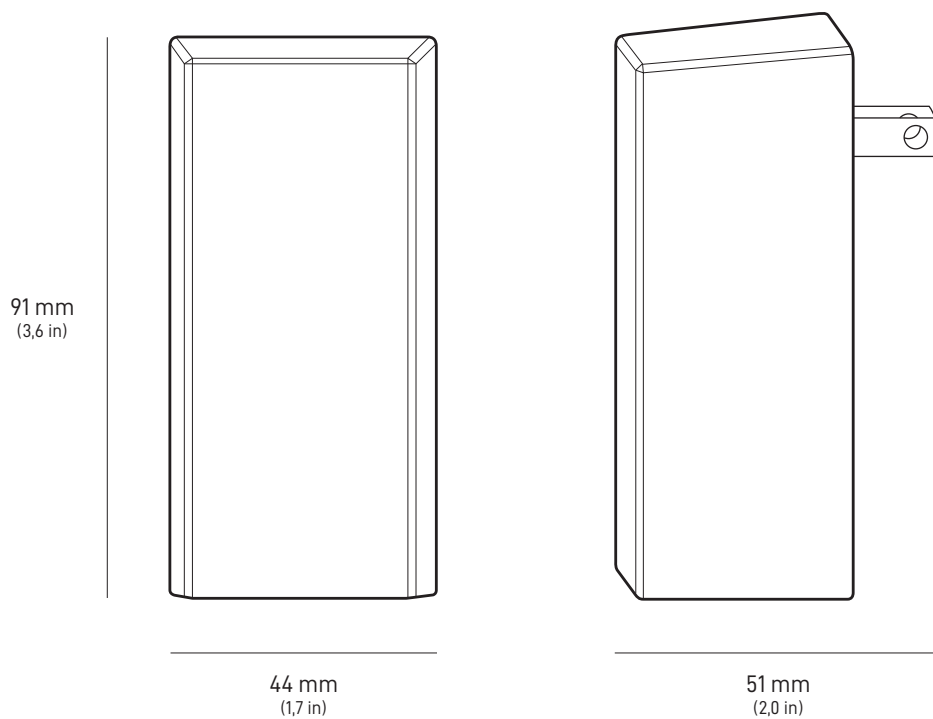

STARLINK | SPESIFIKASJONER FOR MINI

Pakkens innhold

Starlink med integrert wifi

Stativ

Røradapter- og flatmonteringsfeste

Strømkabel

15 m
(49,2 ft)

Strømforsyning

Starlink-plugg

Pakkens vekt: 2,89 kg (6,37 lb)**Pakkens dimensjoner:** 430 x 334 x 79 mm (16,92 x 13,14 x 3,11 in)

Antenne	Elektronisk fasestyrt antenne
Synsfelt	110°
Retning	Programvareassistert manuell retting
Vekt	1,10 kg (2,43 lb) 1,16 kg (2,56 lb) med stativ 1,53 kg (3,37 lb) med stativ og 15 m kabel
Miljøklassifisering	IP67 type 4 med strømkabel og Starlink-plugg/-kabel installert
Driftstemperatur	-30 til 50 °C (-22 til 122 °F)
Vindstyrke	Drift: over 96 km/t (over 60 mph)
Snøsmeltingsevne	Opptil 25 mm/time (1 in/time)
Strømforbruk	Gjennomsnitt: 25–40 W
Effekt	12–48 V 60 W
USB PD-krav	100 W, minimum 20 V / 5 A (med Starlink USB-C-til-Jack-kabel-tilbehør)

Wifi-teknologi	802.11a/b/g/n/ac
Generasjon	Wifi 5
Radio	Dobbeltbånd – 3 x 3 MU-MIMO
Ethernet-porter	Én (1) låsende Ethernet LAN-port med Starlink-plugg
Dekning	Opptil 112 m ² (1200 ft ²)
Sikkerhet	WPA2
Strømindikator	LED bakre frontplate, nedre venstre hjørne
Nettverkskompatibilitet	Kompatibel med alle Starlink mesh-systemer * Ikke kompatibel med tredjeparts mesh-systemer
Enheter	Koble til opptil 128 enheter

Produktets dimensjoner	91 x 44 x 51 mm (3,6 x 1,7 x 2,0 in)
Vekt	0,2 kg (0,44 lb)
Miljøklassifisering	IP66 type 4
Driftstemperatur	-30 til 50 °C (-22 til 122 °F)
Strømspesifikasjoner	100–240 V ~ 1,6 A 50–60 Hz