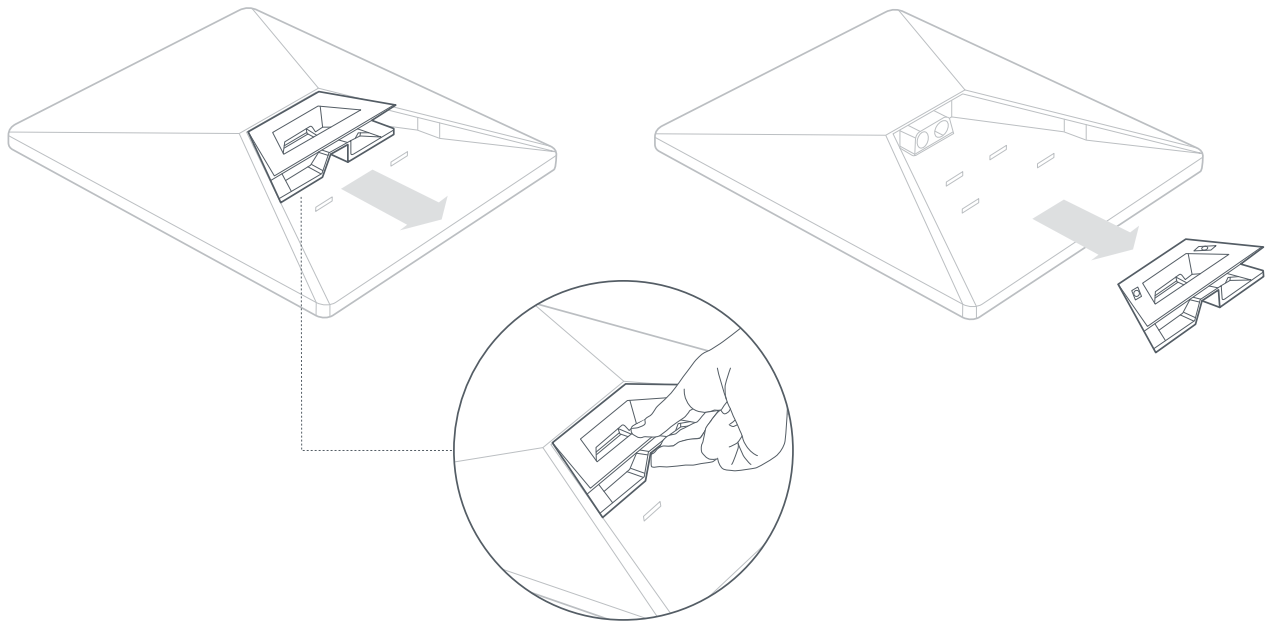

STARLINK | SPESIFIKASJONER FOR MINI

Pakkens innhold

Starlink med integrert wifi

Stativ

Røradapter- og flatmonteringsfeste

Strømkabel

15 m
(49,2 ft)

Strømforsyning

Starlink-plugg

Pakkens vekt: 2,89 kg (6,37 lb)**Pakkens dimensjoner:** 430 x 334 x 79 mm (16,92 x 13,14 x 3,11 in)

Antenne	Elektronisk fasestyrt antenne
Synsfelt	110°
Retning	Programvareassistert manuell retting
Vekt	1,10 kg (2,43 lb) 1,16 kg (2,56 lb) med stativ 1,53 kg (3,37 lb) med stativ og 15 m kabel
Miljøklassifisering	IP67 type 4 med strømkabel og Starlink-plugg/-kabel installert
Driftstemperatur	-30 til 50 °C (-22 til 122 °F)
Vindstyrke	Drift: over 96 km/t (over 60 mph)
Snøsmeltingsevne	Opptil 25 mm/time (1 in/time)
Strømforbruk	Gjennomsnitt: 25–40 W
Effekt	12–48 V 60 W
USB PD-krav	100 W, minimum 20 V / 5 A (med Starlink USB-C-til-Jack-kabel-tilbehør)

Wifi-teknologi	802.11a/b/g/n/ac
Generasjon	Wifi 5
Radio	Dobbeltbånd – 3 x 3 MU-MIMO
Ethernet-porter	Én (1) låsende Ethernet LAN-port med Starlink-plugg
Dekning	Opptil 112 m ² (1200 ft ²)
Sikkerhet	WPA2
Strømindikator	LED bakre frontplate, nedre venstre hjørne
Nettverkskompatibilitet	Kompatibel med alle Starlink mesh-systemer * Ikke kompatibel med tredjeparts mesh-systemer
Enheter	Koble til opptil 128 enheter

Produktets dimensjoner	91 x 44 x 51 mm (3,6 x 1,7 x 2,0 in)
Vekt	0,2 kg (0,44 lb)
Miljøklassifisering	IP66 type 4
Driftstemperatur	-30 til 50 °C (-22 til 122 °F)
Strømspesifikasjoner	100–240 V ~ 1,6 A 50–60 Hz