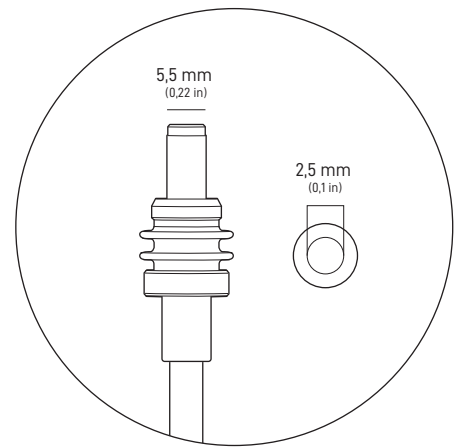

STARLINK | SPESIFIKASJONER FOR MINI

Pakkens innhold

Starlink med integrert wifi

Stativ

Røradapter- og flatmonteringsfeste

Strømkabel

15 m
(49,2 ft)

Strømforsyning

Starlink-plugg

Pakkens vekt: 2,89 kg (6,37 lb)**Pakkens dimensjoner:** 430 x 334 x 79 mm (16,92 x 13,14 x 3,11 in)

Antenne	Elektronisk fasestyrt antenne
Synsfelt	110°
Retning	Programvareassistert manuell retting
Vekt	1,10 kg (2,43 lb) 1,16 kg (2,56 lb) med stativ 1,53 kg (3,37 lb) med stativ og 15 m kabel
Miljøklassifisering	IP67 type 4 med strømkabel og Starlink-plugg/-kabel installert
Driftstemperatur	-30 til 50 °C (-22 til 122 °F)
Vindstyrke	Drift: over 96 km/t (over 60 mph)
Snøsmeltingsevne	Opptil 25 mm/time (1 in/time)
Strømforbruk	Gjennomsnitt: 25–40 W
Effekt	12–48 V 60 W
USB PD-krav	100 W, minimum 20 V / 5 A (med Starlink USB-C-til-Jack-kabel-tilbehør)

Wifi-teknologi	802.11a/b/g/n/ac
Generasjon	Wifi 5
Radio	Dobbeltbånd – 3 x 3 MU-MIMO
Ethernet-porter	Én (1) låsende Ethernet LAN-port med Starlink-plugg
Dekning	Opptil 112 m ² (1200 ft ²)
Sikkerhet	WPA2
Strømindikator	LED bakre frontplate, nedre venstre hjørne
Nettverkskompatibilitet	Kompatibel med alle Starlink mesh-systemer * Ikke kompatibel med tredjeparts mesh-systemer
Enheter	Koble til opptil 128 enheter

Produktets dimensjoner	91 x 44 x 51 mm (3,6 x 1,7 x 2,0 in)
Vekt	0,2 kg (0,44 lb)
Miljøklassifisering	IP66 type 4
Driftstemperatur	-30 til 50 °C (-22 til 122 °F)
Strømspesifikasjoner	100–240 V ~ 1,6 A 50–60 Hz