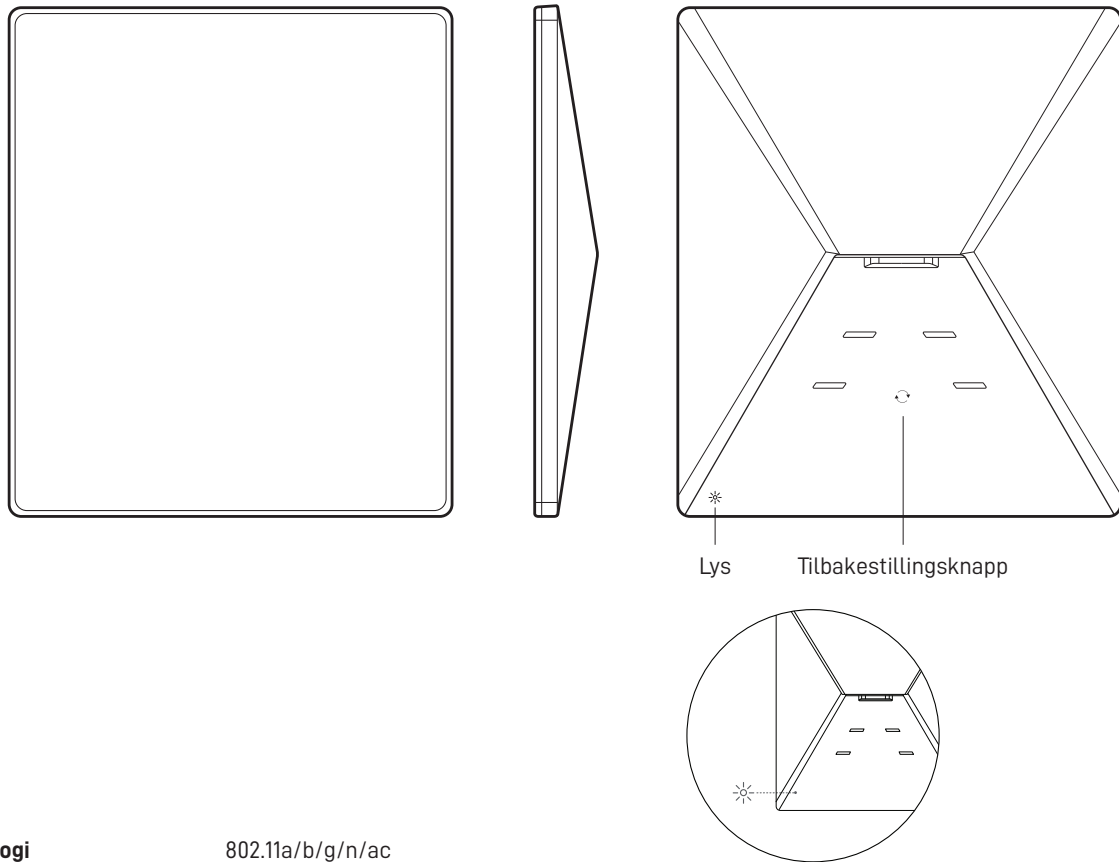

STARLINK | SPESIFIKASJONER FOR MINI

Pakkens innhold

Starlink med integrert wifi

Stativ

Røradapter- og flatmonteringsfeste

Strømkabel

15 m
(49,2 ft)

Strømforsyning

Starlink-plugg

Pakkens vekt: 2,89 kg (6,37 lb)**Pakkens dimensjoner:** 430 x 334 x 79 mm (16,92 x 13,14 x 3,11 in)

Antenne	Elektronisk fasestyrt antenne
Synsfelt	110°
Retning	Programvareassistert manuell retting
Vekt	1,10 kg (2,43 lb) 1,16 kg (2,56 lb) med stativ 1,53 kg (3,37 lb) med stativ og 15 m kabel
Miljøklassifisering	IP67 type 4 med strømkabel og Starlink-plugg/-kabel installert
Driftstemperatur	-30 til 50 °C (-22 til 122 °F)
Vindstyrke	Drift: over 96 km/t (over 60 mph)
Snøsmeltingsevne	Opptil 25 mm/time (1 in/time)
Strømforbruk	Gjennomsnitt: 25–40 W
Effekt	12–48 V 60 W
USB PD-krav	100 W, minimum 20 V / 5 A (med Starlink USB-C-til-Jack-kabel-tilbehør)

Wifi-teknologi	802.11a/b/g/n/ac
Generasjon	Wifi 5
Radio	Dobbeltbånd – 3 x 3 MU-MIMO
Ethernet-porter	Én (1) låsende Ethernet LAN-port med Starlink-plugg
Dekning	Opptil 112 m ² (1200 ft ²)
Sikkerhet	WPA2
Strømindikator	LED bakre frontplate, nedre venstre hjørne
Nettverkskompatibilitet	Kompatibel med alle Starlink mesh-systemer * Ikke kompatibel med tredjeparts mesh-systemer
Enheter	Koble til opptil 128 enheter

Produktets dimensjoner	91 x 44 x 51 mm (3,6 x 1,7 x 2,0 in)
Vekt	0,2 kg (0,44 lb)
Miljøklassifisering	IP66 type 4
Driftstemperatur	-30 til 50 °C (-22 til 122 °F)
Strømspesifikasjoner	100–240 V ~ 1,6 A 50–60 Hz