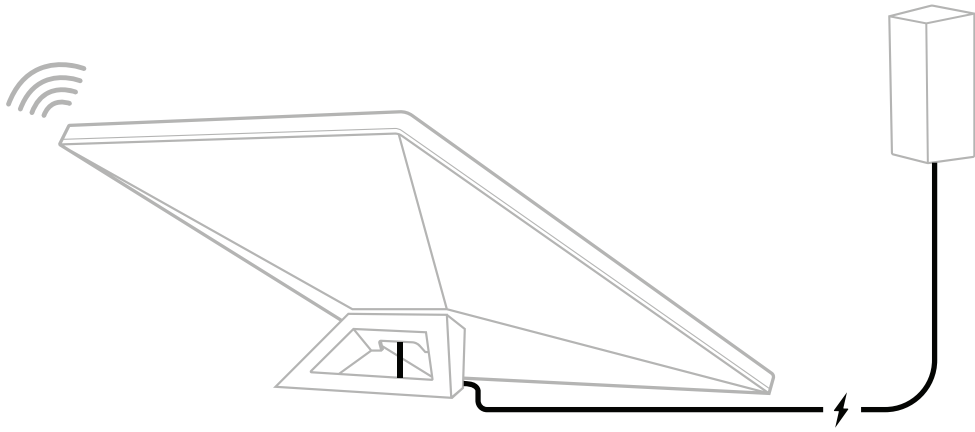

STARLINK | SPESIFIKASJONER FOR MINI

Pakkens innhold

Starlink med integrert wifi

Stativ

Røradapter- og flatmonteringsfeste

Strømkabel

15 m
(49,2 ft)

Strømforsyning

Starlink-plugg

Pakkens vekt: 2,89 kg (6,37 lb)**Pakkens dimensjoner:** 430 x 334 x 79 mm (16,92 x 13,14 x 3,11 in)

Antenne	Elektronisk fasestyrt antenne
Synsfelt	110°
Retning	Programvareassistert manuell retting
Vekt	1,10 kg (2,43 lb) 1,16 kg (2,56 lb) med stativ 1,53 kg (3,37 lb) med stativ og 15 m kabel
Miljøklassifisering	IP67 type 4 med strømkabel og Starlink-plugg/-kabel installert
Driftstemperatur	-30 til 50 °C (-22 til 122 °F)
Vindstyrke	Drift: over 96 km/t (over 60 mph)
Snøsmeltingsevne	Opptil 25 mm/time (1 in/time)
Strømforbruk	Gjennomsnitt: 25–40 W
Effekt	12–48 V 60 W
USB PD-krav	100 W, minimum 20 V / 5 A (med Starlink USB-C-til-Jack-kabel-tilbehør)

Wifi-teknologi	802.11a/b/g/n/ac
Generasjon	Wifi 5
Radio	Dobbeltbånd – 3 x 3 MU-MIMO
Ethernet-porter	Én (1) låsende Ethernet LAN-port med Starlink-plugg
Dekning	Opptil 112 m ² (1200 ft ²)
Sikkerhet	WPA2
Strømindikator	LED bakre frontplate, nedre venstre hjørne
Nettverkskompatibilitet	Kompatibel med alle Starlink mesh-systemer * Ikke kompatibel med tredjeparts mesh-systemer
Enheter	Koble til opptil 128 enheter

Produktets dimensjoner	91 x 44 x 51 mm (3,6 x 1,7 x 2,0 in)
Vekt	0,2 kg (0,44 lb)
Miljøklassifisering	IP66 type 4
Driftstemperatur	-30 til 50 °C (-22 til 122 °F)
Strømspesifikasjoner	100–240 V ~ 1,6 A 50–60 Hz