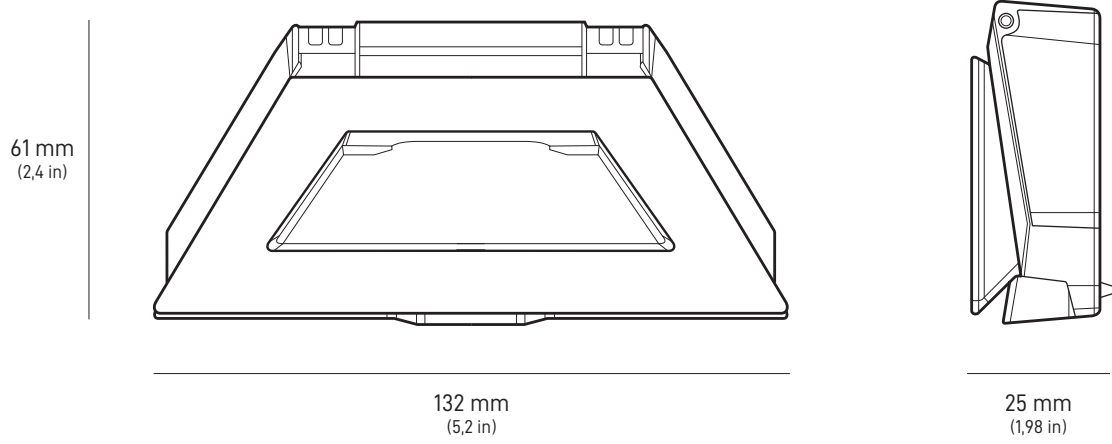

STARLINK | SPESIFIKASJONER FOR MINI

Pakkens innhold

Starlink med integrert wifi

Stativ

Røradapter- og flatmonteringsfeste

Strømkabel

15 m
(49,2 ft)

Strømforsyning

Starlink-plugg

Pakkens vekt: 2,89 kg (6,37 lb)**Pakkens dimensjoner:** 430 x 334 x 79 mm (16,92 x 13,14 x 3,11 in)

Antenne	Elektronisk fasestyrt antenne
Synsfelt	110°
Retning	Programvareassistert manuell retting
Vekt	1,10 kg (2,43 lb) 1,16 kg (2,56 lb) med stativ 1,53 kg (3,37 lb) med stativ og 15 m kabel
Miljøklassifisering	IP67 type 4 med strømkabel og Starlink-plugg/-kabel installert
Driftstemperatur	-30 til 50 °C (-22 til 122 °F)
Vindstyrke	Drift: over 96 km/t (over 60 mph)
Snøsmeltingsevne	Opptil 25 mm/time (1 in/time)
Strømforbruk	Gjennomsnitt: 25–40 W
Effekt	12–48 V 60 W
USB PD-krav	100 W, minimum 20 V / 5 A (med Starlink USB-C-til-Jack-kabel-tilbehør)

Wifi-teknologi	802.11a/b/g/n/ac
Generasjon	Wifi 5
Radio	Dobbeltbånd – 3 x 3 MU-MIMO
Ethernet-porter	Én (1) låsende Ethernet LAN-port med Starlink-plugg
Dekning	Opptil 112 m ² (1200 ft ²)
Sikkerhet	WPA2
Strømindikator	LED bakre frontplate, nedre venstre hjørne
Nettverkskompatibilitet	Kompatibel med alle Starlink mesh-systemer * Ikke kompatibel med tredjeparts mesh-systemer
Enheter	Koble til opptil 128 enheter

Produktets dimensjoner	91 x 44 x 51 mm (3,6 x 1,7 x 2,0 in)
Vekt	0,2 kg (0,44 lb)
Miljøklassifisering	IP66 type 4
Driftstemperatur	-30 til 50 °C (-22 til 122 °F)
Strømspesifikasjoner	100–240 V ~ 1,6 A 50–60 Hz