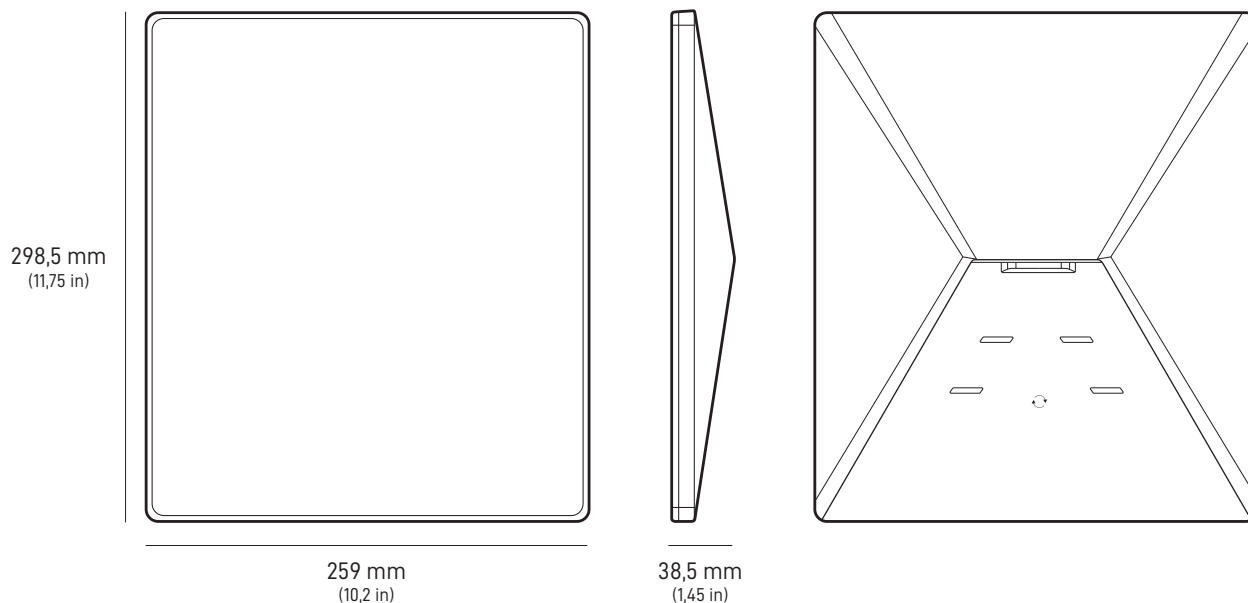

STARLINK | SPESIFIKASJONER FOR MINI

Pakkens innhold

Starlink med integrert wifi

Stativ

Røradapter- og flatmonteringsfeste

Strømkabel

15 m
(49,2 ft)

Strømforsyning

Starlink-plugg

Pakkens vekt: 2,89 kg (6,37 lb)**Pakkens dimensjoner:** 430 x 334 x 79 mm (16,92 x 13,14 x 3,11 in)

Antenne	Elektronisk fasestyrt antenne
Synsfelt	110°
Retning	Programvareassistert manuell retting
Vekt	1,10 kg (2,43 lb) 1,16 kg (2,56 lb) med stativ 1,53 kg (3,37 lb) med stativ og 15 m kabel
Miljøklassifisering	IP67 type 4 med strømkabel og Starlink-plugg/-kabel installert
Driftstemperatur	-30 til 50 °C (-22 til 122 °F)
Vindstyrke	Drift: over 96 km/t (over 60 mph)
Snøsmeltingsevne	Opptil 25 mm/time (1 in/time)
Strømforbruk	Gjennomsnitt: 25–40 W
Effekt	12–48 V 60 W
USB PD-krav	100 W, minimum 20 V / 5 A (med Starlink USB-C-til-Jack-kabel-tilbehør)

Produktets dimensjoner	91 x 44 x 51 mm (3,6 x 1,7 x 2,0 in)
Vekt	0,2 kg (0,44 lb)
Miljøklassifisering	IP66 type 4
Driftstemperatur	-30 til 50 °C (-22 til 122 °F)
Strømspesifikasjoner	100–240 V ~ 1,6 A 50–60 Hz