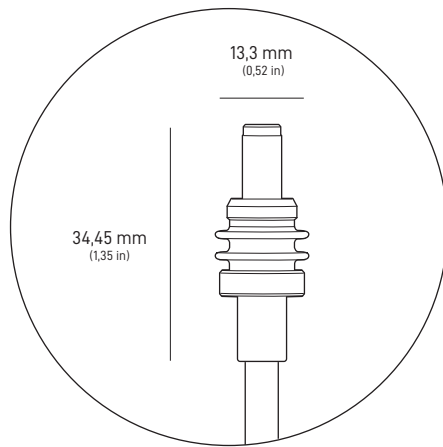

STARLINK | SPESIFIKASJONER FOR MINI

Pakkens innhold

Starlink med integrert wifi

Stativ

Røradapter- og flatmonteringsfeste

Strømkabel

15 m
(49,2 ft)

Strømforsyning

Starlink-plugg

Pakkens vekt: 2,89 kg (6,37 lb)**Pakkens dimensjoner:** 430 x 334 x 79 mm (16,92 x 13,14 x 3,11 in)

Antenne	Elektronisk fasestyrt antenne
Synsfelt	110°
Retning	Programvareassistert manuell retting
Vekt	1,10 kg (2,43 lb) 1,16 kg (2,56 lb) med stativ 1,53 kg (3,37 lb) med stativ og 15 m kabel
Miljøklassifisering	IP67 type 4 med strømkabel og Starlink-plugg/-kabel installert
Driftstemperatur	-30 til 50 °C (-22 til 122 °F)
Vindstyrke	Drift: over 96 km/t (over 60 mph)
Snøsmeltingsevne	Opptil 25 mm/time (1 in/time)
Strømforbruk	Gjennomsnitt: 25–40 W
Effekt	12–48 V 60 W
USB PD-krav	100 W, minimum 20 V / 5 A (med Starlink USB-C-til-Jack-kabel-tilbehør)

Wifi-teknologi	802.11a/b/g/n/ac
Generasjon	Wifi 5
Radio	Dobbeltbånd – 3 x 3 MU-MIMO
Ethernet-porter	Én (1) låsende Ethernet LAN-port med Starlink-plugg
Dekning	Opptil 112 m ² (1200 ft ²)
Sikkerhet	WPA2
Strømindikator	LED bakre frontplate, nedre venstre hjørne
Nettverkskompatibilitet	Kompatibel med alle Starlink mesh-systemer * Ikke kompatibel med tredjeparts mesh-systemer
Enheter	Koble til opptil 128 enheter

Produktets dimensjoner	91 x 44 x 51 mm (3,6 x 1,7 x 2,0 in)
Vekt	0,2 kg (0,44 lb)
Miljøklassifisering	IP66 type 4
Driftstemperatur	-30 til 50 °C (-22 til 122 °F)
Strømspesifikasjoner	100–240 V ~ 1,6 A 50–60 Hz