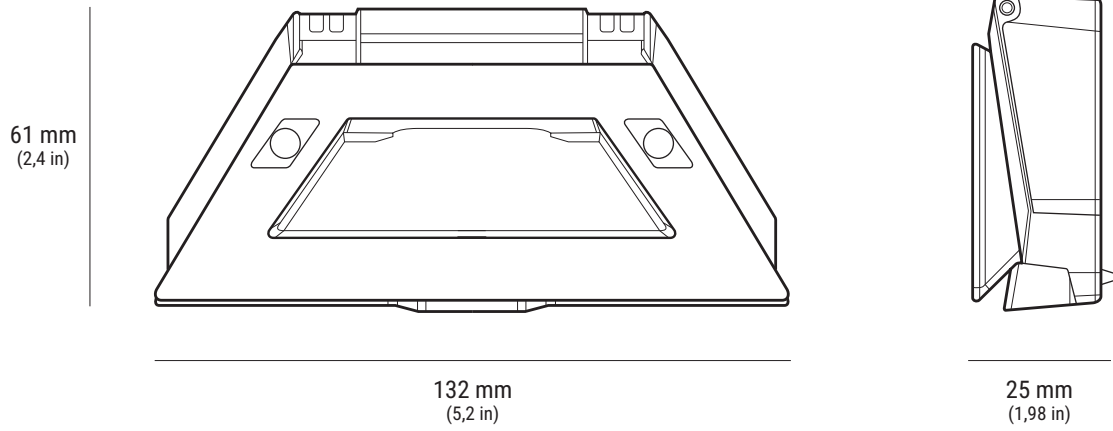

## Τι περιέχει το κουτί

Starlink με ενσωματωμένο Wi-Fi

Βάση στήριξης

Προσαρμογέα σωλήνα

Καλώδιο τροφοδοσίας  
εναλλασσόμενου ρεύματος15 m  
(49,2 ft)

Τροφοδοτικό

Βύσμα Starlink

**Βάρος συσκευασίας:** 6,73 kg (14,83 lb)**Διαστάσεις συσκευασίας:** 430 x 334 x 79 mm (16,92 x 13,14 x 3,11 in)

<b>Κεραία</b>	Ηλεκτρονική φασική διάταξη
<b>Οπτικό πεδίο</b>	110°
<b>Προσανατολισμός</b>	Χειροκίνητος προσανατολισμός με υποβοήθηση από λογισμικό
<b>Βάρος</b>	1,10 kg (2,43 lb) 1,16 kg (2,56 lb) με βάση στήριξης 1,53 kg (3,37 lb) με βάση στήριξης και καλώδιο 15 m
<b>Βαθμός προστασίας</b>	IP67 τύπος 4 με καλώδιο τροφοδοσίας συνεχούς ρεύματος και εγκατεστημένο βύσμα/καλώδιο Starlink
<b>Θερμοκρασία λειτουργίας</b>	-30 °C έως 50 °C (-22 °F έως 122 °F)
<b>Ταχύτητα ανέμου</b>	Λειτουργικότητα: 96 kph+ (60 mph+)
<b>Ικανότητα τήξης χιονιού</b>	Έως 25 mm / ώρα (1 in / ώρα)
<b>Κατανάλωση ενέργειας</b>	Μέση τιμή: 25-40 W
<b>Ονομαστική ισχύς εισόδου</b>	12-48 V, 60 W
<b>Απαιτήσεις τροφοδοσίας μέσω USB</b>	100 W, 20 V/5 A ελάχιστο (με εξάρτημα καλωδίου Starlink USB-C σε βύσμα barrel jack)

<b>Τεχνολογία Wi-Fi</b>	802.11a/b/g/n/ac
<b>Γενιά</b>	Wi-Fi 5
<b>Ραδιοσυχνότητα</b>	Διπλής ζώνης 3 x 3 MU-MIMO
<b>Θύρες ethernet</b>	Μία (1) θύρα LAN ethernet με ασφάλεια και βύσμα Starlink
<b>Κάλυψη</b>	Έως 112 m <sup>2</sup> (1.200 ft <sup>2</sup> )
<b>Ασφάλεια</b>	WPA2
<b>Ενδεικτική λυχνία λειτουργίας</b>	LED   πίσω μέρος καλύμματος, κάτω αριστερή γωνία
<b>Συμβατότητα με mesh</b>	Συμβατό με όλα τα συστήματα mesh της Starlink *Δεν είναι συμβατό με συστήματα mesh τρίτου κατασκευαστή
<b>Συσκευές</b>	Σύνδεση με έως 128 συσκευές

<b>Διαστάσεις προϊόντος</b>	91 x 44 x 51 mm (3,6 in x 1,7 in x 2,0 in)
<b>Βάρος</b>	0,2 kg (0,44 lbs)
<b>Βαθμός προστασίας</b>	IP66 Τύπος 4
<b>Θερμοκρασία λειτουργίας</b>	-30 °C έως 50 °C (-22 έως 122 °F)
<b>Προδιαγραφές τροφοδοσίας</b>	100-240 V ~ 1,6 A, 50 - 60 Hz