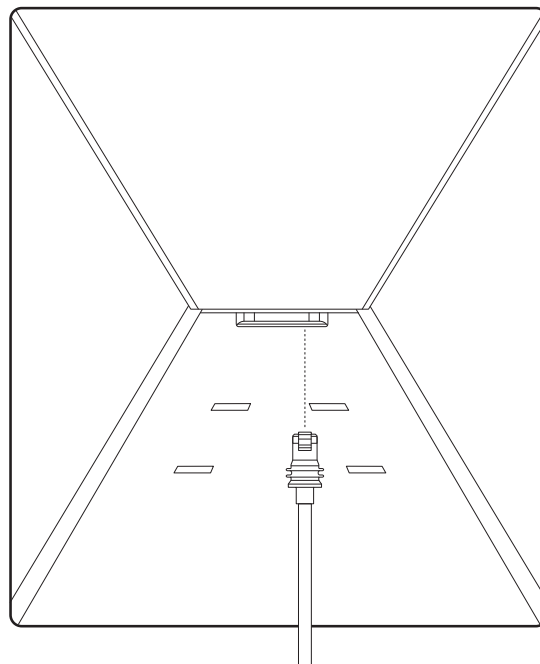

## Τι περιέχει το κουτί

Starlink με ενσωματωμένο Wi-Fi

Βάση στήριξης

Προσαρμογέα σωλήνα

Καλώδιο τροφοδοσίας  
εναλλασσόμενου ρεύματος15 m  
(49,2 ft)

Τροφοδοτικό

Βύσμα Starlink

**Βάρος συσκευασίας:** 6,73 kg (14,83 lb)**Διαστάσεις συσκευασίας:** 430 x 334 x 79 mm (16,92 x 13,14 x 3,11 in)

<b>Κεραία</b>	Ηλεκτρονική φασική διάταξη
<b>Οπτικό πεδίο</b>	110°
<b>Προσανατολισμός</b>	Χειροκίνητος προσανατολισμός με υποβοήθηση από λογισμικό
<b>Βάρος</b>	1,10 kg (2,43 lb) 1,16 kg (2,56 lb) με βάση στήριξης 1,53 kg (3,37 lb) με βάση στήριξης και καλώδιο 15 m
<b>Βαθμός προστασίας</b>	IP67 τύπος 4 με καλώδιο τροφοδοσίας συνεχούς ρεύματος και εγκατεστημένο βύσμα/καλώδιο Starlink
<b>Θερμοκρασία λειτουργίας</b>	-30 °C έως 50 °C (-22 °F έως 122 °F)
<b>Ταχύτητα ανέμου</b>	Λειτουργικότητα: 96 kph+ (60 mph+)
<b>Ικανότητα τήξης χιονιού</b>	Έως 25 mm / ώρα (1 in / ώρα)
<b>Κατανάλωση ενέργειας</b>	Μέση τιμή: 25-40 W
<b>Ονομαστική ισχύς εισόδου</b>	12-48 V, 60 W
<b>Απαιτήσεις τροφοδοσίας μέσω USB</b>	100 W, 20 V/5 A ελάχιστο (με εξάρτημα καλωδίου Starlink USB-C σε βύσμα barrel jack)

<b>Τεχνολογία Wi-Fi</b>	802.11a/b/g/n/ac
<b>Γενιά</b>	Wi-Fi 5
<b>Ραδιοσυχνότητα</b>	Διπλής ζώνης 3 x 3 MU-MIMO
<b>Θύρες ethernet</b>	Μία (1) θύρα LAN ethernet με ασφάλεια και βύσμα Starlink
<b>Κάλυψη</b>	Έως 112 m <sup>2</sup> (1.200 ft <sup>2</sup> )
<b>Ασφάλεια</b>	WPA2
<b>Ενδεικτική λυχνία λειτουργίας</b>	LED   πίσω μέρος καλύμματος, κάτω αριστερή γωνία
<b>Συμβατότητα με mesh</b>	Συμβατό με όλα τα συστήματα mesh της Starlink *Δεν είναι συμβατό με συστήματα mesh τρίτου κατασκευαστή
<b>Συσκευές</b>	Σύνδεση με έως 128 συσκευές

<b>Διαστάσεις προϊόντος</b>	91 x 44 x 51 mm (3,6 in x 1,7 in x 2,0 in)
<b>Βάρος</b>	0,2 kg (0,44 lbs)
<b>Βαθμός προστασίας</b>	IP66 Τύπος 4
<b>Θερμοκρασία λειτουργίας</b>	-30 °C έως 50 °C (-22 έως 122 °F)
<b>Προδιαγραφές τροφοδοσίας</b>	100-240 V ~ 1,6 A, 50 - 60 Hz