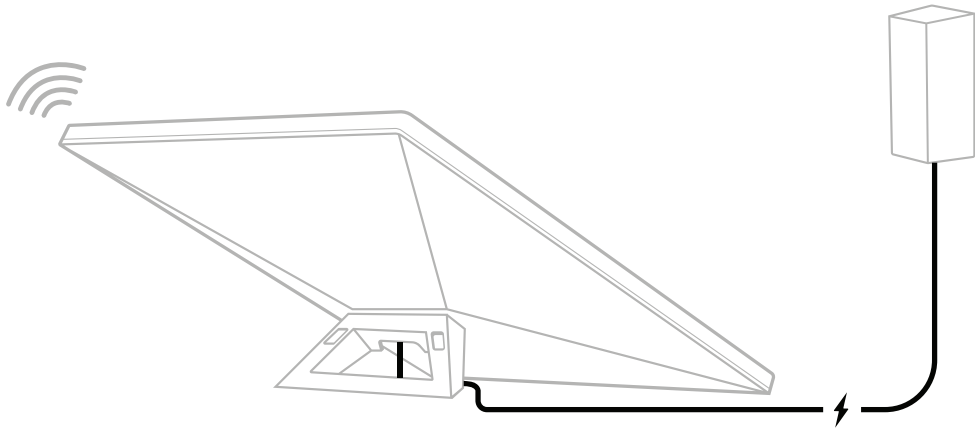

## Τι περιέχει το κουτί

Starlink με ενσωματωμένο Wi-Fi

Βάση στήριξης

Προσαρμογέα σωλήνα

Καλώδιο τροφοδοσίας  
εναλλασσόμενου ρεύματος15 m  
(49,2 ft)

Τροφοδοτικό

Βύσμα Starlink

**Βάρος συσκευασίας:** 6,73 kg (14,83 lb)**Διαστάσεις συσκευασίας:** 430 x 334 x 79 mm (16,92 x 13,14 x 3,11 in)

<b>Κεραία</b>	Ηλεκτρονική φασική διάταξη
<b>Οπτικό πεδίο</b>	110°
<b>Προσανατολισμός</b>	Χειροκίνητος προσανατολισμός με υποβοήθηση από λογισμικό
<b>Βάρος</b>	1,10 kg (2,43 lb) 1,16 kg (2,56 lb) με βάση στήριξης 1,53 kg (3,37 lb) με βάση στήριξης και καλώδιο 15 m
<b>Βαθμός προστασίας</b>	IP67 τύπος 4 με καλώδιο τροφοδοσίας συνεχούς ρεύματος και εγκατεστημένο βύσμα/καλώδιο Starlink
<b>Θερμοκρασία λειτουργίας</b>	-30 °C έως 50 °C (-22 °F έως 122 °F)
<b>Ταχύτητα ανέμου</b>	Λειτουργικότητα: 96 kph+ (60 mph+)
<b>Ικανότητα τήξης χιονιού</b>	Έως 25 mm / ώρα (1 in / ώρα)
<b>Κατανάλωση ενέργειας</b>	Μέση τιμή: 25-40 W
<b>Ονομαστική ισχύς εισόδου</b>	12-48 V, 60 W
<b>Απαιτήσεις τροφοδοσίας μέσω USB</b>	100 W, 20 V/5 A ελάχιστο (με εξάρτημα καλωδίου Starlink USB-C σε βύσμα barrel jack)

<b>Τεχνολογία Wi-Fi</b>	802.11a/b/g/n/ac
<b>Γενιά</b>	Wi-Fi 5
<b>Ραδιοσυχνότητα</b>	Διπλής ζώνης 3 x 3 MU-MIMO
<b>Θύρες ethernet</b>	Μία (1) θύρα LAN ethernet με ασφάλεια και βύσμα Starlink
<b>Κάλυψη</b>	Έως 112 m <sup>2</sup> (1.200 ft <sup>2</sup> )
<b>Ασφάλεια</b>	WPA2
<b>Ενδεικτική λυχνία λειτουργίας</b>	LED   πίσω μέρος καλύμματος, κάτω αριστερή γωνία
<b>Συμβατότητα με mesh</b>	Συμβατό με όλα τα συστήματα mesh της Starlink *Δεν είναι συμβατό με συστήματα mesh τρίτου κατασκευαστή
<b>Συσκευές</b>	Σύνδεση με έως 128 συσκευές

<b>Διαστάσεις προϊόντος</b>	91 x 44 x 51 mm (3,6 in x 1,7 in x 2,0 in)
<b>Βάρος</b>	0,2 kg (0,44 lbs)
<b>Βαθμός προστασίας</b>	IP66 Τύπος 4
<b>Θερμοκρασία λειτουργίας</b>	-30 °C έως 50 °C (-22 έως 122 °F)
<b>Προδιαγραφές τροφοδοσίας</b>	100-240 V ~ 1,6 A, 50 - 60 Hz