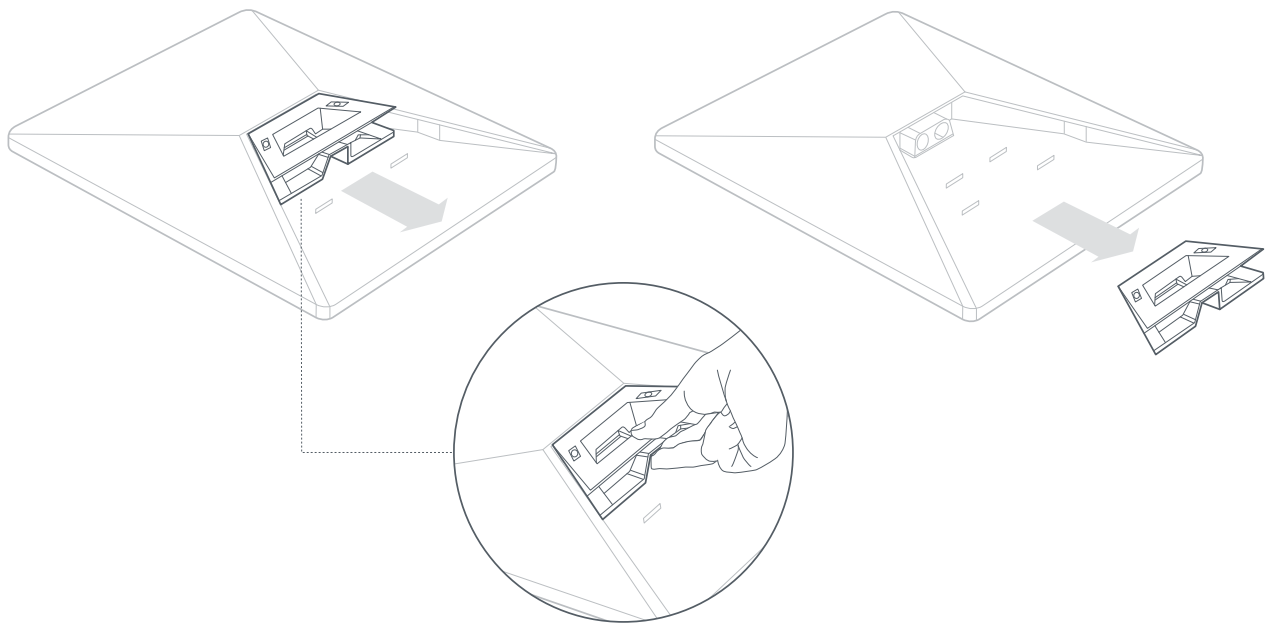

## Τι περιέχει το κουτί

Starlink με ενσωματωμένο Wi-Fi

Βάση στήριξης

Προσαρμογέα σωλήνα

Καλώδιο τροφοδοσίας  
εναλλασσόμενου ρεύματος15 m  
(49,2 ft)

Τροφοδοτικό

Βύσμα Starlink

**Βάρος συσκευασίας:** 6,73 kg (14,83 lb)**Διαστάσεις συσκευασίας:** 430 x 334 x 79 mm (16,92 x 13,14 x 3,11 in)

<b>Κεραία</b>	Ηλεκτρονική φασική διάταξη
<b>Οπτικό πεδίο</b>	110°
<b>Προσανατολισμός</b>	Χειροκίνητος προσανατολισμός με υποβοήθηση από λογισμικό
<b>Βάρος</b>	1,10 kg (2,43 lb) 1,16 kg (2,56 lb) με βάση στήριξης 1,53 kg (3,37 lb) με βάση στήριξης και καλώδιο 15 m
<b>Βαθμός προστασίας</b>	IP67 τύπος 4 με καλώδιο τροφοδοσίας συνεχούς ρεύματος και εγκατεστημένο βύσμα/καλώδιο Starlink
<b>Θερμοκρασία λειτουργίας</b>	-30 °C έως 50 °C (-22 °F έως 122 °F)
<b>Ταχύτητα ανέμου</b>	Λειτουργικότητα: 96 kph+ (60 mph+)
<b>Ικανότητα τήξης χιονιού</b>	Έως 25 mm / ώρα (1 in / ώρα)
<b>Κατανάλωση ενέργειας</b>	Μέση τιμή: 25-40 W
<b>Ονομαστική ισχύς εισόδου</b>	12-48 V, 60 W
<b>Απαιτήσεις τροφοδοσίας μέσω USB</b>	100 W, 20 V/5 A ελάχιστο (με εξάρτημα καλωδίου Starlink USB-C σε βύσμα barrel jack)

<b>Τεχνολογία Wi-Fi</b>	802.11a/b/g/n/ac
<b>Γενιά</b>	Wi-Fi 5
<b>Ραδιοσυχνότητα</b>	Διπλής ζώνης 3 x 3 MU-MIMO
<b>Θύρες ethernet</b>	Μία (1) θύρα LAN ethernet με ασφάλεια και βύσμα Starlink
<b>Κάλυψη</b>	Έως 112 m <sup>2</sup> (1.200 ft <sup>2</sup> )
<b>Ασφάλεια</b>	WPA2
<b>Ενδεικτική λυχνία λειτουργίας</b>	LED   πίσω μέρος καλύμματος, κάτω αριστερή γωνία
<b>Συμβατότητα με mesh</b>	Συμβατό με όλα τα συστήματα mesh της Starlink *Δεν είναι συμβατό με συστήματα mesh τρίτου κατασκευαστή
<b>Συσκευές</b>	Σύνδεση με έως 128 συσκευές

<b>Διαστάσεις προϊόντος</b>	91 x 44 x 51 mm (3,6 in x 1,7 in x 2,0 in)
<b>Βάρος</b>	0,2 kg (0,44 lbs)
<b>Βαθμός προστασίας</b>	IP66 Τύπος 4
<b>Θερμοκρασία λειτουργίας</b>	-30 °C έως 50 °C (-22 έως 122 °F)
<b>Προδιαγραφές τροφοδοσίας</b>	100-240 V ~ 1,6 A, 50 - 60 Hz