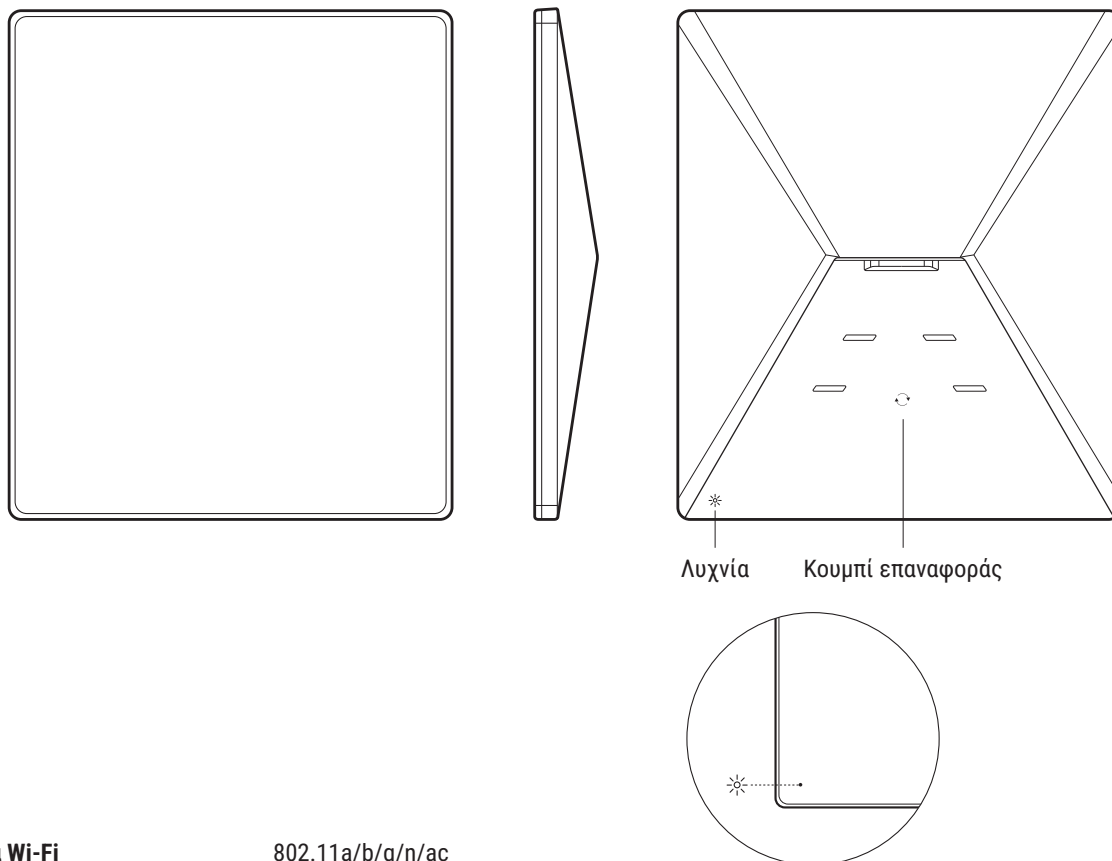

## Τι περιέχει το κουτί

Starlink με ενσωματωμένο Wi-Fi

Βάση στήριξης

Προσαρμογέα σωλήνα

Καλώδιο τροφοδοσίας  
εναλλασσόμενου ρεύματος15 m  
(49,2 ft)

Τροφοδοτικό

Βύσμα Starlink

**Βάρος συσκευασίας:** 6,73 kg (14,83 lb)**Διαστάσεις συσκευασίας:** 430 x 334 x 79 mm (16,92 x 13,14 x 3,11 in)

<b>Κεραία</b>	Ηλεκτρονική φασική διάταξη
<b>Οπτικό πεδίο</b>	110°
<b>Προσανατολισμός</b>	Χειροκίνητος προσανατολισμός με υποβοήθηση από λογισμικό
<b>Βάρος</b>	1,10 kg (2,43 lb) 1,16 kg (2,56 lb) με βάση στήριξης 1,53 kg (3,37 lb) με βάση στήριξης και καλώδιο 15 m
<b>Βαθμός προστασίας</b>	IP67 τύπος 4 με καλώδιο τροφοδοσίας συνεχούς ρεύματος και εγκατεστημένο βύσμα/καλώδιο Starlink
<b>Θερμοκρασία λειτουργίας</b>	-30 °C έως 50 °C (-22 °F έως 122 °F)
<b>Ταχύτητα ανέμου</b>	Λειτουργικότητα: 96 kph+ (60 mph+)
<b>Ικανότητα τήξης χιονιού</b>	Έως 25 mm / ώρα (1 in / ώρα)
<b>Κατανάλωση ενέργειας</b>	Μέση τιμή: 25-40 W
<b>Ονομαστική ισχύς εισόδου</b>	12-48 V, 60 W
<b>Απαιτήσεις τροφοδοσίας μέσω USB</b>	100 W, 20 V/5 A ελάχιστο (με εξάρτημα καλωδίου Starlink USB-C σε βύσμα barrel jack)

<b>Τεχνολογία Wi-Fi</b>	802.11a/b/g/n/ac
<b>Γενιά</b>	Wi-Fi 5
<b>Ραδιοσυχνότητα</b>	Διπλής ζώνης 3 x 3 MU-MIMO
<b>Θύρες ethernet</b>	Μία (1) θύρα LAN ethernet με ασφάλεια και βύσμα Starlink
<b>Κάλυψη</b>	Έως 112 m <sup>2</sup> (1.200 ft <sup>2</sup> )
<b>Ασφάλεια</b>	WPA2
<b>Ενδεικτική λυχνία λειτουργίας</b>	LED   πίσω μέρος καλύμματος, κάτω αριστερή γωνία
<b>Συμβατότητα με mesh</b>	Συμβατό με όλα τα συστήματα mesh της Starlink *Δεν είναι συμβατό με συστήματα mesh τρίτου κατασκευαστή
<b>Συσκευές</b>	Σύνδεση με έως 128 συσκευές

<b>Διαστάσεις προϊόντος</b>	91 x 44 x 51 mm (3,6 in x 1,7 in x 2,0 in)
<b>Βάρος</b>	0,2 kg (0,44 lbs)
<b>Βαθμός προστασίας</b>	IP66 Τύπος 4
<b>Θερμοκρασία λειτουργίας</b>	-30 °C έως 50 °C (-22 έως 122 °F)
<b>Προδιαγραφές τροφοδοσίας</b>	100-240 V ~ 1,6 A, 50 - 60 Hz