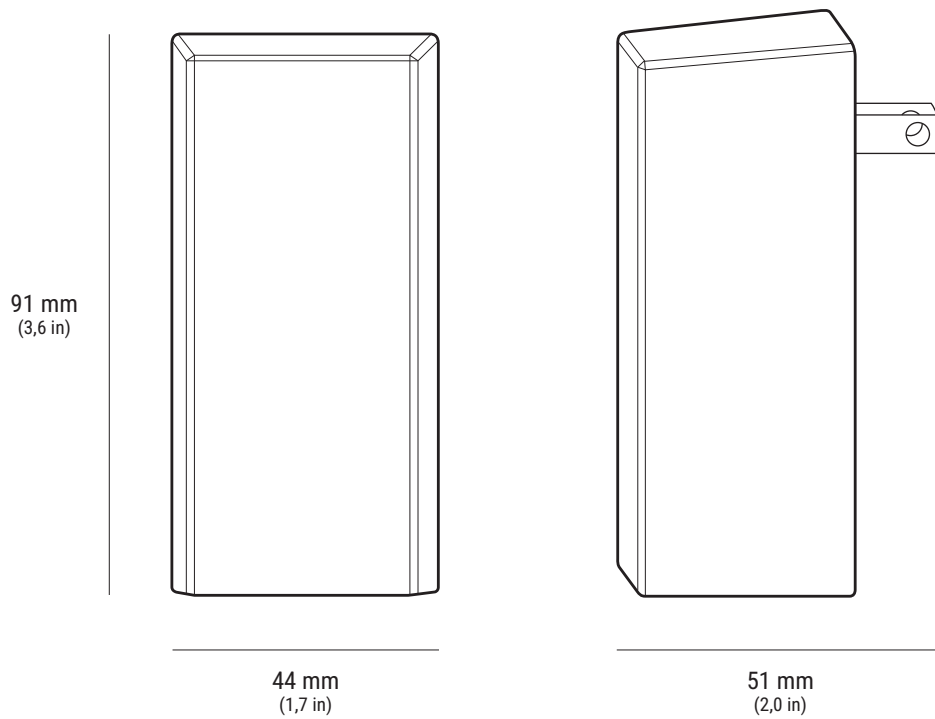

## Τι περιέχει το κουτί

Starlink με ενσωματωμένο Wi-Fi

Βάση στήριξης

Προσαρμογέα σωλήνα

Καλώδιο τροφοδοσίας  
εναλλασσόμενου ρεύματος15 m  
(49,2 ft)

Τροφοδοτικό

Βύσμα Starlink

**Βάρος συσκευασίας:** 6,73 kg (14,83 lb)**Διαστάσεις συσκευασίας:** 430 x 334 x 79 mm (16,92 x 13,14 x 3,11 in)

<b>Κεραία</b>	Ηλεκτρονική φασική διάταξη
<b>Οπτικό πεδίο</b>	110°
<b>Προσανατολισμός</b>	Χειροκίνητος προσανατολισμός με υποβοήθηση από λογισμικό
<b>Βάρος</b>	1,10 kg (2,43 lb) 1,16 kg (2,56 lb) με βάση στήριξης 1,53 kg (3,37 lb) με βάση στήριξης και καλώδιο 15 m
<b>Βαθμός προστασίας</b>	IP67 τύπος 4 με καλώδιο τροφοδοσίας συνεχούς ρεύματος και εγκατεστημένο βύσμα/καλώδιο Starlink
<b>Θερμοκρασία λειτουργίας</b>	-30 °C έως 50 °C (-22 °F έως 122 °F)
<b>Ταχύτητα ανέμου</b>	Λειτουργικότητα: 96 kph+ (60 mph+)
<b>Ικανότητα τήξης χιονιού</b>	Έως 25 mm / ώρα (1 in / ώρα)
<b>Κατανάλωση ενέργειας</b>	Μέση τιμή: 25-40 W
<b>Ονομαστική ισχύς εισόδου</b>	12-48 V, 60 W
<b>Απαιτήσεις τροφοδοσίας μέσω USB</b>	100 W, 20 V/5 A ελάχιστο (με εξάρτημα καλωδίου Starlink USB-C σε βύσμα barrel jack)

<b>Τεχνολογία Wi-Fi</b>	802.11a/b/g/n/ac
<b>Γενιά</b>	Wi-Fi 5
<b>Ραδιοσυχνότητα</b>	Διπλής ζώνης 3 x 3 MU-MIMO
<b>Θύρες ethernet</b>	Μία (1) θύρα LAN ethernet με ασφάλεια και βύσμα Starlink
<b>Κάλυψη</b>	Έως 112 m <sup>2</sup> (1.200 ft <sup>2</sup> )
<b>Ασφάλεια</b>	WPA2
<b>Ενδεικτική λυχνία λειτουργίας</b>	LED   πίσω μέρος καλύμματος, κάτω αριστερή γωνία
<b>Συμβατότητα με mesh</b>	Συμβατό με όλα τα συστήματα mesh της Starlink *Δεν είναι συμβατό με συστήματα mesh τρίτου κατασκευαστή
<b>Συσκευές</b>	Σύνδεση με έως 128 συσκευές

<b>Διαστάσεις προϊόντος</b>	91 x 44 x 51 mm (3,6 in x 1,7 in x 2,0 in)
<b>Βάρος</b>	0,2 kg (0,44 lbs)
<b>Βαθμός προστασίας</b>	IP66 Τύπος 4
<b>Θερμοκρασία λειτουργίας</b>	-30 °C έως 50 °C (-22 έως 122 °F)
<b>Προδιαγραφές τροφοδοσίας</b>	100-240 V ~ 1,6 A, 50 - 60 Hz