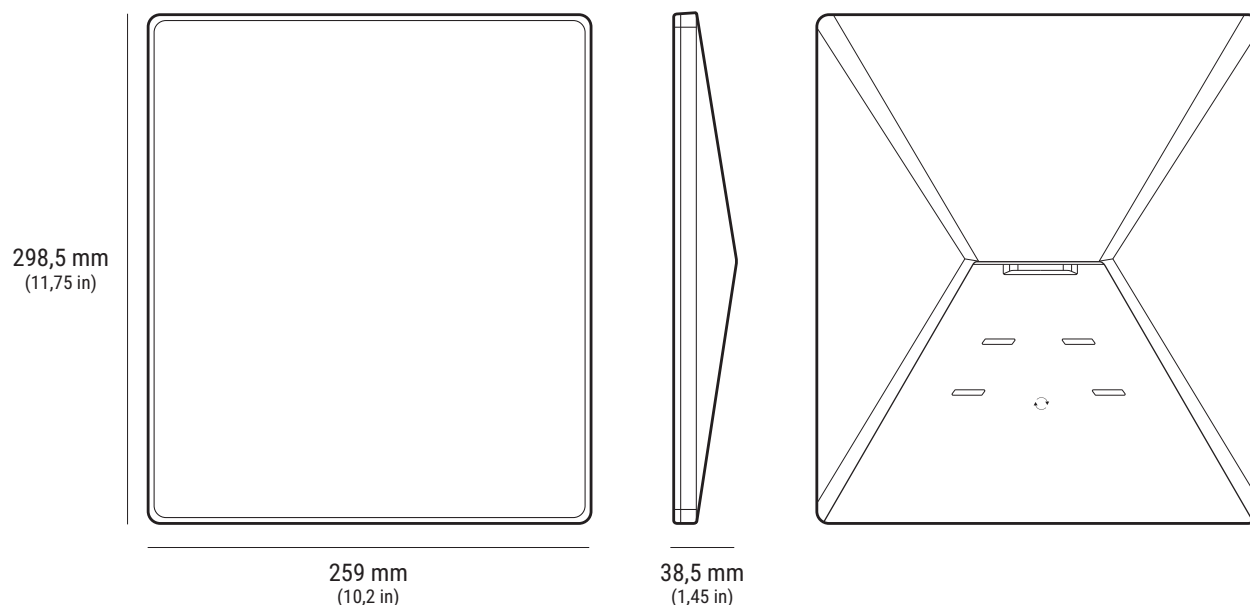

## Τι περιέχει το κουτί

Starlink με ενσωματωμένο Wi-Fi

Βάση στήριξης

Προσαρμογέα σωλήνα

Καλώδιο τροφοδοσίας  
εναλλασσόμενου ρεύματος15 m  
(49,2 ft)

Τροφοδοτικό

Βύσμα Starlink

**Βάρος συσκευασίας:** 6,73 kg (14,83 lb)**Διαστάσεις συσκευασίας:** 430 x 334 x 79 mm (16,92 x 13,14 x 3,11 in)

<b>Κεραία</b>	Ηλεκτρονική φασική διάταξη
<b>Οπτικό πεδίο</b>	110°
<b>Προσανατολισμός</b>	Χειροκίνητος προσανατολισμός με υποβοήθηση από λογισμικό
<b>Βάρος</b>	1,10 kg (2,43 lb) 1,16 kg (2,56 lb) με βάση στήριξης 1,53 kg (3,37 lb) με βάση στήριξης και καλώδιο 15 m
<b>Βαθμός προστασίας</b>	IP67 τύπος 4 με καλώδιο τροφοδοσίας συνεχούς ρεύματος και εγκατεστημένο βύσμα/καλώδιο Starlink
<b>Θερμοκρασία λειτουργίας</b>	-30 °C έως 50 °C (-22 °F έως 122 °F)
<b>Ταχύτητα ανέμου</b>	Λειτουργικότητα: 96 kph+ (60 mph+)
<b>Ικανότητα τήξης χιονιού</b>	Έως 25 mm / ώρα (1 in / ώρα)
<b>Κατανάλωση ενέργειας</b>	Μέση τιμή: 25-40 W
<b>Ονομαστική ισχύς εισόδου</b>	12-48 V, 60 W
<b>Απαιτήσεις τροφοδοσίας μέσω USB</b>	100 W, 20 V/5 A ελάχιστο (με εξάρτημα καλωδίου Starlink USB-C σε βύσμα barrel jack)

<b>Τεχνολογία Wi-Fi</b>	802.11a/b/g/n/ac
<b>Γενιά</b>	Wi-Fi 5
<b>Ραδιοσυχνότητα</b>	Διπλής ζώνης 3 x 3 MU-MIMO
<b>Θύρες ethernet</b>	Μία (1) θύρα LAN ethernet με ασφάλεια και βύσμα Starlink
<b>Κάλυψη</b>	Έως 112 m <sup>2</sup> (1.200 ft <sup>2</sup> )
<b>Ασφάλεια</b>	WPA2
<b>Ενδεικτική λυχνία λειτουργίας</b>	LED   πίσω μέρος καλύμματος, κάτω αριστερή γωνία
<b>Συμβατότητα με mesh</b>	Συμβατό με όλα τα συστήματα mesh της Starlink *Δεν είναι συμβατό με συστήματα mesh τρίτου κατασκευαστή
<b>Συσκευές</b>	Σύνδεση με έως 128 συσκευές

<b>Διαστάσεις προϊόντος</b>	91 x 44 x 51 mm (3,6 in x 1,7 in x 2,0 in)
<b>Βάρος</b>	0,2 kg (0,44 lbs)
<b>Βαθμός προστασίας</b>	IP66 Τύπος 4
<b>Θερμοκρασία λειτουργίας</b>	-30 °C έως 50 °C (-22 έως 122 °F)
<b>Προδιαγραφές τροφοδοσίας</b>	100-240 V ~ 1,6 A, 50 - 60 Hz