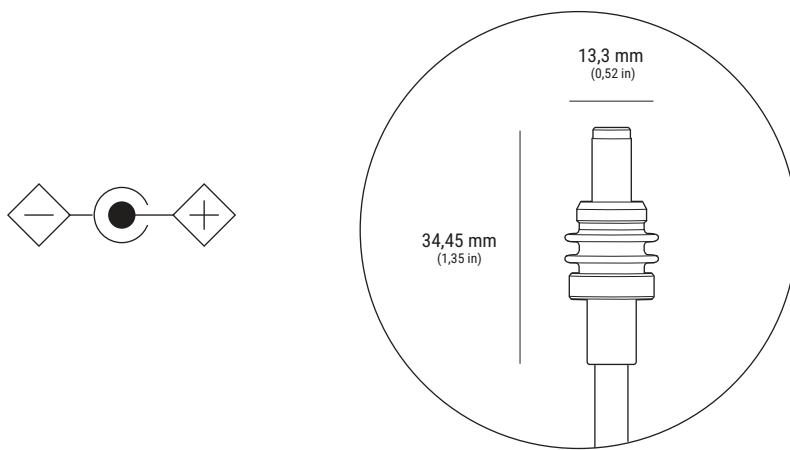

## Τι περιέχει το κουτί

Starlink με ενσωματωμένο Wi-Fi

Βάση στήριξης

Προσαρμογέα σωλήνα

Καλώδιο τροφοδοσίας  
εναλλασσόμενου ρεύματος15 m  
(49,2 ft)

Τροφοδοτικό

Βύσμα Starlink

**Βάρος συσκευασίας:** 6,73 kg (14,83 lb)**Διαστάσεις συσκευασίας:** 430 x 334 x 79 mm (16,92 x 13,14 x 3,11 in)

<b>Κεραία</b>	Ηλεκτρονική φασική διάταξη
<b>Οπτικό πεδίο</b>	110°
<b>Προσανατολισμός</b>	Χειροκίνητος προσανατολισμός με υποβοήθηση από λογισμικό
<b>Βάρος</b>	1,10 kg (2,43 lb) 1,16 kg (2,56 lb) με βάση στήριξης 1,53 kg (3,37 lb) με βάση στήριξης και καλώδιο 15 m
<b>Βαθμός προστασίας</b>	IP67 τύπος 4 με καλώδιο τροφοδοσίας συνεχούς ρεύματος και εγκατεστημένο βύσμα/καλώδιο Starlink
<b>Θερμοκρασία λειτουργίας</b>	-30 °C έως 50 °C (-22 °F έως 122 °F)
<b>Ταχύτητα ανέμου</b>	Λειτουργικότητα: 96 kph+ (60 mph+)
<b>Ικανότητα τήξης χιονιού</b>	Έως 25 mm / ώρα (1 in / ώρα)
<b>Κατανάλωση ενέργειας</b>	Μέση τιμή: 25-40 W
<b>Ονομαστική ισχύς εισόδου</b>	12-48 V, 60 W
<b>Απαιτήσεις τροφοδοσίας μέσω USB</b>	100 W, 20 V/5 A ελάχιστο (με εξάρτημα καλωδίου Starlink USB-C σε βύσμα barrel jack)

<b>Τεχνολογία Wi-Fi</b>	802.11a/b/g/n/ac
<b>Γενιά</b>	Wi-Fi 5
<b>Ραδιοσυχνότητα</b>	Διπλής ζώνης 3 x 3 MU-MIMO
<b>Θύρες ethernet</b>	Μία (1) θύρα LAN ethernet με ασφάλεια και βύσμα Starlink
<b>Κάλυψη</b>	Έως 112 m <sup>2</sup> (1.200 ft <sup>2</sup> )
<b>Ασφάλεια</b>	WPA2
<b>Ενδεικτική λυχνία λειτουργίας</b>	LED   πίσω μέρος καλύμματος, κάτω αριστερή γωνία
<b>Συμβατότητα με mesh</b>	Συμβατό με όλα τα συστήματα mesh της Starlink *Δεν είναι συμβατό με συστήματα mesh τρίτου κατασκευαστή
<b>Συσκευές</b>	Σύνδεση με έως 128 συσκευές

<b>Διαστάσεις προϊόντος</b>	91 x 44 x 51 mm (3,6 in x 1,7 in x 2,0 in)
<b>Βάρος</b>	0,2 kg (0,44 lbs)
<b>Βαθμός προστασίας</b>	IP66 Τύπος 4
<b>Θερμοκρασία λειτουργίας</b>	-30 °C έως 50 °C (-22 έως 122 °F)
<b>Προδιαγραφές τροφοδοσίας</b>	100-240 V ~ 1,6 A, 50 - 60 Hz