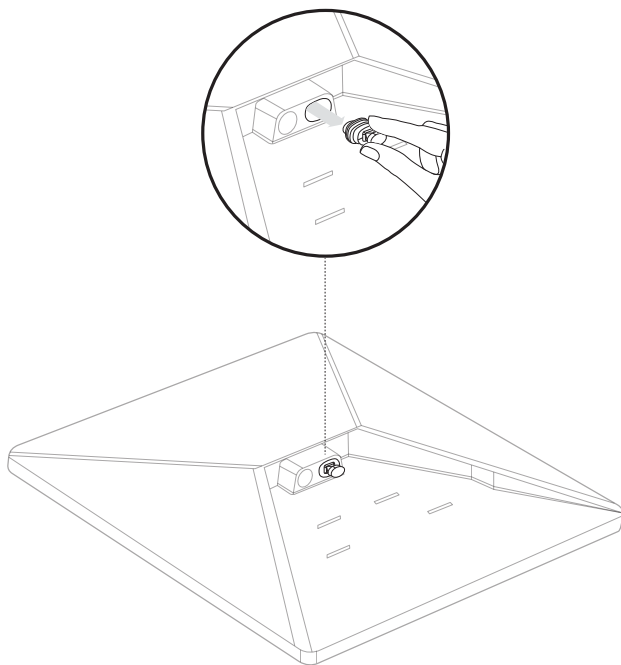

## Τι περιέχει το κουτί

Starlink με ενσωματωμένο Wi-Fi

Βάση στήριξης

Προσαρμογέα σωλήνα

Καλώδιο τροφοδοσίας  
εναλλασσόμενου ρεύματος15 m  
(49,2 ft)

Τροφοδοτικό

Βύσμα Starlink

**Βάρος συσκευασίας:** 6,73 kg (14,83 lb)**Διαστάσεις συσκευασίας:** 430 x 334 x 79 mm (16,92 x 13,14 x 3,11 in)

<b>Κεραία</b>	Ηλεκτρονική φασική διάταξη
<b>Οπτικό πεδίο</b>	110°
<b>Προσανατολισμός</b>	Χειροκίνητος προσανατολισμός με υποβοήθηση από λογισμικό
<b>Βάρος</b>	1,10 kg (2,43 lb) 1,16 kg (2,56 lb) με βάση στήριξης 1,53 kg (3,37 lb) με βάση στήριξης και καλώδιο 15 m
<b>Βαθμός προστασίας</b>	IP67 τύπος 4 με καλώδιο τροφοδοσίας συνεχούς ρεύματος και εγκατεστημένο βύσμα/καλώδιο Starlink
<b>Θερμοκρασία λειτουργίας</b>	-30 °C έως 50 °C (-22 °F έως 122 °F)
<b>Ταχύτητα ανέμου</b>	Λειτουργικότητα: 96 kph+ (60 mph+)
<b>Ικανότητα τήξης χιονιού</b>	Έως 25 mm / ώρα (1 in / ώρα)
<b>Κατανάλωση ενέργειας</b>	Μέση τιμή: 25-40 W
<b>Ονομαστική ισχύς εισόδου</b>	12-48 V, 60 W
<b>Απαιτήσεις τροφοδοσίας μέσω USB</b>	100 W, 20 V/5 A ελάχιστο (με εξάρτημα καλωδίου Starlink USB-C σε βύσμα barrel jack)

<b>Τεχνολογία Wi-Fi</b>	802.11a/b/g/n/ac
<b>Γενιά</b>	Wi-Fi 5
<b>Ραδιοσυχνότητα</b>	Διπλής ζώνης 3 x 3 MU-MIMO
<b>Θύρες ethernet</b>	Μία (1) θύρα LAN ethernet με ασφάλεια και βύσμα Starlink
<b>Κάλυψη</b>	Έως 112 m <sup>2</sup> (1.200 ft <sup>2</sup> )
<b>Ασφάλεια</b>	WPA2
<b>Ενδεικτική λυχνία λειτουργίας</b>	LED   πίσω μέρος καλύμματος, κάτω αριστερή γωνία
<b>Συμβατότητα με mesh</b>	Συμβατό με όλα τα συστήματα mesh της Starlink *Δεν είναι συμβατό με συστήματα mesh τρίτου κατασκευαστή
<b>Συσκευές</b>	Σύνδεση με έως 128 συσκευές

<b>Διαστάσεις προϊόντος</b>	91 x 44 x 51 mm (3,6 in x 1,7 in x 2,0 in)
<b>Βάρος</b>	0,2 kg (0,44 lbs)
<b>Βαθμός προστασίας</b>	IP66 Τύπος 4
<b>Θερμοκρασία λειτουργίας</b>	-30 °C έως 50 °C (-22 έως 122 °F)
<b>Προδιαγραφές τροφοδοσίας</b>	100-240 V ~ 1,6 A, 50 - 60 Hz