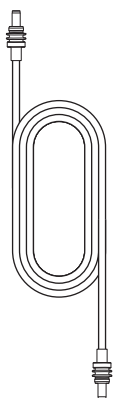

## Τι περιέχει το κουτί

Starlink με ενσωματωμένο Wi-Fi

Βάση στήριξης

Προσαρμογέα σωλήνα

Καλώδιο τροφοδοσίας  
εναλλασσόμενου ρεύματος15 m  
(49,2 ft)

Τροφοδοτικό

Βύσμα Starlink

**Βάρος συσκευασίας:** 6,73 kg (14,83 lb)**Διαστάσεις συσκευασίας:** 430 x 334 x 79 mm (16,92 x 13,14 x 3,11 in)

<b>Κεραία</b>	Ηλεκτρονική φασική διάταξη
<b>Οπτικό πεδίο</b>	110°
<b>Προσανατολισμός</b>	Χειροκίνητος προσανατολισμός με υποβοήθηση από λογισμικό
<b>Βάρος</b>	1,10 kg (2,43 lb) 1,16 kg (2,56 lb) με βάση στήριξης 1,53 kg (3,37 lb) με βάση στήριξης και καλώδιο 15 m
<b>Βαθμός προστασίας</b>	IP67 τύπος 4 με καλώδιο τροφοδοσίας συνεχούς ρεύματος και εγκατεστημένο βύσμα/καλώδιο Starlink
<b>Θερμοκρασία λειτουργίας</b>	-30 °C έως 50 °C (-22 °F έως 122 °F)
<b>Ταχύτητα ανέμου</b>	Λειτουργικότητα: 96 kph+ (60 mph+)
<b>Ικανότητα τήξης χιονιού</b>	Έως 25 mm / ώρα (1 in / ώρα)
<b>Κατανάλωση ενέργειας</b>	Μέση τιμή: 25-40 W
<b>Ονομαστική ισχύς εισόδου</b>	12-48 V, 60 W
<b>Απαιτήσεις τροφοδοσίας μέσω USB</b>	100 W, 20 V/5 A ελάχιστο (με εξάρτημα καλωδίου Starlink USB-C σε βύσμα barrel jack)

<b>Τεχνολογία Wi-Fi</b>	802.11a/b/g/n/ac
<b>Γενιά</b>	Wi-Fi 5
<b>Ραδιοσυχνότητα</b>	Διπλής ζώνης 3 x 3 MU-MIMO
<b>Θύρες ethernet</b>	Μία (1) θύρα LAN ethernet με ασφάλεια και βύσμα Starlink
<b>Κάλυψη</b>	Έως 112 m <sup>2</sup> (1.200 ft <sup>2</sup> )
<b>Ασφάλεια</b>	WPA2
<b>Ενδεικτική λυχνία λειτουργίας</b>	LED   πίσω μέρος καλύμματος, κάτω αριστερή γωνία
<b>Συμβατότητα με mesh</b>	Συμβατό με όλα τα συστήματα mesh της Starlink *Δεν είναι συμβατό με συστήματα mesh τρίτου κατασκευαστή
<b>Συσκευές</b>	Σύνδεση με έως 128 συσκευές

<b>Διαστάσεις προϊόντος</b>	91 x 44 x 51 mm (3,6 in x 1,7 in x 2,0 in)
<b>Βάρος</b>	0,2 kg (0,44 lbs)
<b>Βαθμός προστασίας</b>	IP66 Τύπος 4
<b>Θερμοκρασία λειτουργίας</b>	-30 °C έως 50 °C (-22 έως 122 °F)
<b>Προδιαγραφές τροφοδοσίας</b>	100-240 V ~ 1,6 A, 50 - 60 Hz