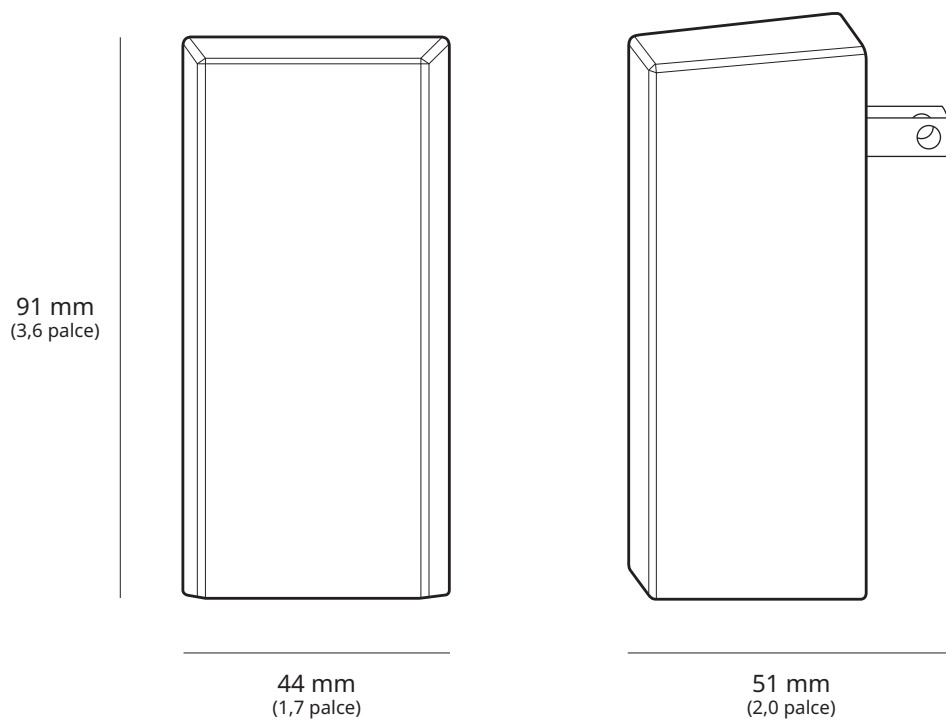

STARLINK | SPECIFIKACE MINI

Co najdete v balení

Starlink s integrovanou WiFi

Stojan

Adaptér na trubky a plochý držák

Stejnoseměrný napájecí kabel

15 m
(49,2 stop)

Napájecí zdroj

Zástrčka Starlink

Hmotnost balíčku: 2,89 kg (6,37 lb)**Rozměry balíčku:** 430 x 334 x 79 mm (16,92 x 13,14 x 3,11 palce)

Anténa	Elektronické fázové pole
Zorné pole	110°
Orientace	Softwarově asistovaná manuální orientace
Hmotnost	1,10 kg (2,43 lb) 1,16 kg (2,56 lb) se stojanem 1,53 kg (3,37 lb) se stojanem a 15m kabelem
Stupeň krytí	IP67 typ 4 s instalovaným stejnosměrným napájecím kabelem a zástrčkou/konektorem Starlink
Provozní teplota	-30 °C až 50 °C (-22 °F až 122 °F)
Rychlost větru	Provozní: více než 96 km/h (60 mil/h)
Schopnost rozpouštění sněhu	Až 25 mm/h (1 palec/h)
Spotřeba energie	Průměr: 25–40 W
Vstupní výkon	12–48 V, 60 W
Požadavek na USB PD	100 W, minimálně 20 V / 5 A (s kabelovým příslušenstvím Starlink USB-C na barelový konektor)

Rozměry produktu	91 × 44 × 51 mm (3,6 × 1,7 × 2,0 palce)
Hmotnost	0,2 kg (0,44 lb)
Stupeň krytí	IP66 typ 4
Provozní teplota	-30 °C až 50 °C (-22 °F až 122 °F)
Specifikace napájení	100–240 V ~ 1,6 A, 50–60 Hz

58,1 mm
(2,29 palce)

172,7 mm
(6,8 palce)

41,9 mm
(1,65 palce)

66,1 mm
(2,6 palce)

83,9 mm
(3,3 palce)