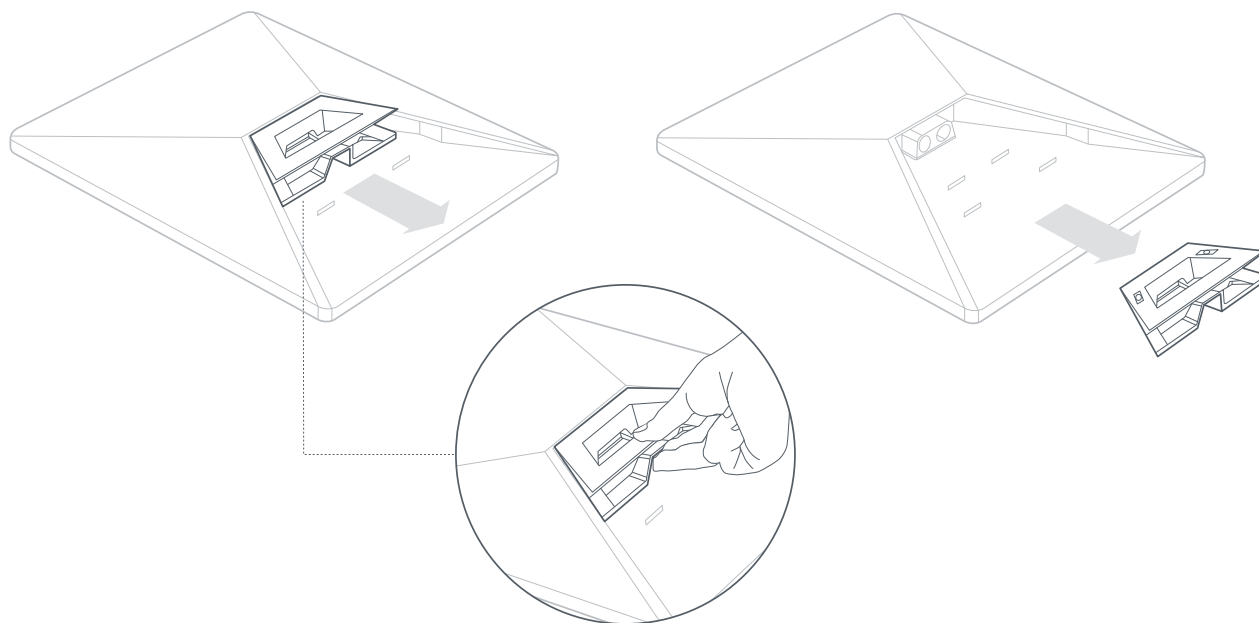

STARLINK | SPECIFIKACE MINI

Co najdete v balení

Starlink s integrovanou WiFi

Stojan

Adaptér na trubky a plochý držák

Stejnoseměrný napájecí kabel

15 m
(49,2 stop)

Napájecí zdroj

Zástrčka Starlink

Hmotnost balíčku: 2,89 kg (6,37 lb)**Rozměry balíčku:** 430 x 334 x 79 mm (16,92 x 13,14 x 3,11 palce)

Anténa	Elektronické fázové pole
Zorné pole	110°
Orientace	Softwarově asistovaná manuální orientace
Hmotnost	1,10 kg (2,43 lb) 1,16 kg (2,56 lb) se stojanem 1,53 kg (3,37 lb) se stojanem a 15m kabelem
Stupeň krytí	IP67 typ 4 s instalovaným stejnosměrným napájecím kabelem a zástrčkou/konektorem Starlink
Provozní teplota	-30 °C až 50 °C (-22 °F až 122 °F)
Rychlost větru	Provozní: více než 96 km/h (60 mil/h)
Schopnost rozpouštění sněhu	Až 25 mm/h (1 palec/h)
Spotřeba energie	Průměr: 25–40 W
Vstupní výkon	12–48 V, 60 W
Požadavek na USB PD	100 W, minimálně 20 V / 5 A (s kabelovým příslušenstvím Starlink USB-C na barelový konektor)

Technologie WiFi	802.11a/b/g/n/ac
Generace	WiFi 5
Rádío	Duální pásmo 3 × 3 MU-MIMO
Ethernetové porty	Jeden (1) západkový ethernetový LAN port se zástrčkou Starlink
Pokrytí	Až 112 m ² (1 200 stop ²)
Zabezpečení	WPA2
Ukazatel napájení	LED zadní čelní deska, levý dolní roh
Kompatibilita sítě mesh	Kompatibilní se všemi síťovými systémy Starlink *Není kompatibilní se síťovými systémy třetích stran
Zařízení	Připojte až 128 zařízení

Rozměry produktu	91 × 44 × 51 mm (3,6 × 1,7 × 2,0 palce)
Hmotnost	0,2 kg (0,44 lb)
Stupeň krytí	IP66 typ 4
Provozní teplota	-30 °C až 50 °C (-22 °F až 122 °F)
Specifikace napájení	100–240 V ~ 1,6 A, 50–60 Hz