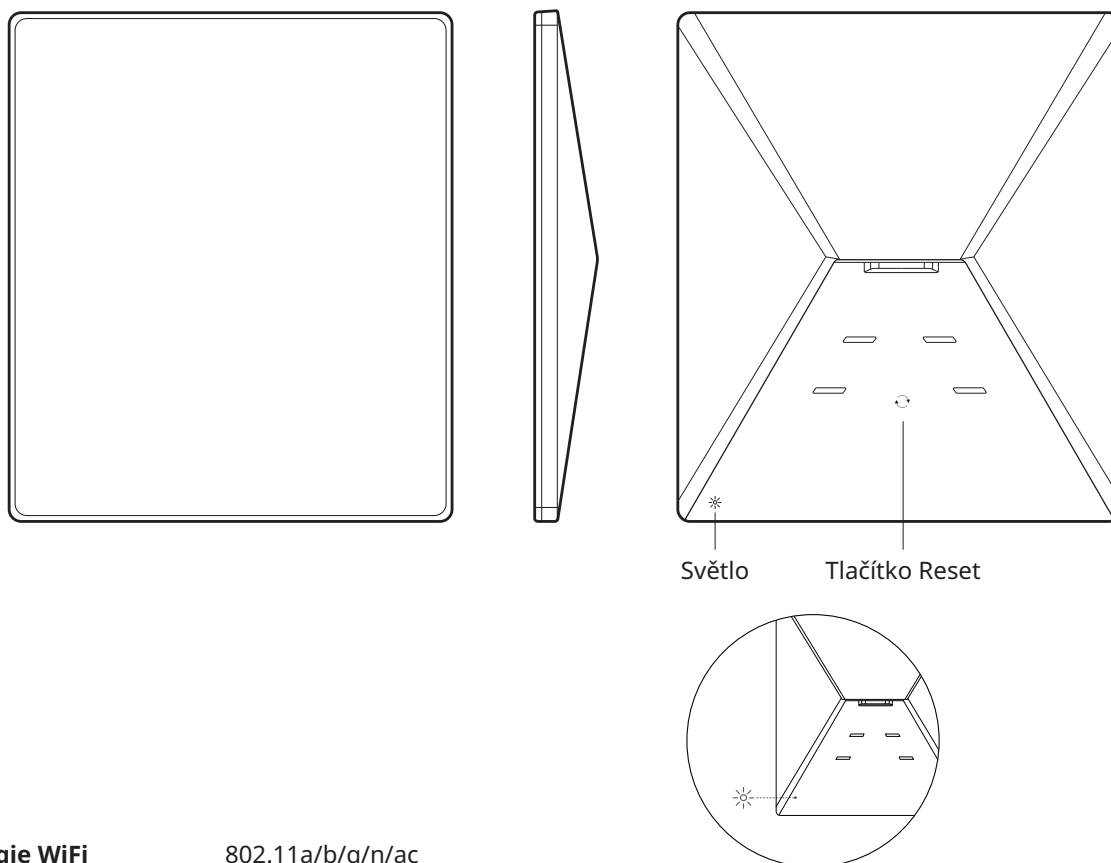

STARLINK | SPECIFIKACE MINI

Co najdete v balení

Starlink s integrovanou WiFi

Stojan

Adaptér na trubky a plochý držák

Stejnoseměrný napájecí kabel

15 m
(49,2 stop)

Napájecí zdroj

Zástrčka Starlink

Hmotnost balíčku: 2,89 kg (6,37 lb)**Rozměry balíčku:** 430 x 334 x 79 mm (16,92 x 13,14 x 3,11 palce)

Anténa	Elektronické fázové pole
Zorné pole	110°
Orientace	Softwarově asistovaná manuální orientace
Hmotnost	1,10 kg (2,43 lb) 1,16 kg (2,56 lb) se stojanem 1,53 kg (3,37 lb) se stojanem a 15m kabelem
Stupeň krytí	IP67 typ 4 s instalovaným stejnosměrným napájecím kabelem a zástrčkou/konektorem Starlink
Provozní teplota	-30 °C až 50 °C (-22 °F až 122 °F)
Rychlost větru	Provozní: více než 96 km/h (60 mil/h)
Schopnost rozpouštění sněhu	Až 25 mm/h (1 palec/h)
Spotřeba energie	Průměr: 25–40 W
Vstupní výkon	12–48 V, 60 W
Požadavek na USB PD	100 W, minimálně 20 V / 5 A (s kabelovým příslušenstvím Starlink USB-C na barelový konektor)

Technologie WiFi	802.11a/b/g/n/ac
Generace	WiFi 5
Rádío	Duální pásmo 3 × 3 MU-MIMO
Ethernetové porty	Jeden (1) západkový ethernetový LAN port se zástrčkou Starlink
Pokrytí	Až 112 m ² (1 200 stop ²)
Zabezpečení	WPA2
Ukazatel napájení	LED zadní čelní deska, levý dolní roh
Kompatibilita sítě mesh	Kompatibilní se všemi síťovými systémy Starlink *Není kompatibilní se síťovými systémy třetích stran
Zařízení	Připojte až 128 zařízení

Rozměry produktu	91 × 44 × 51 mm (3,6 × 1,7 × 2,0 palce)
Hmotnost	0,2 kg (0,44 lb)
Stupeň krytí	IP66 typ 4
Provozní teplota	-30 °C až 50 °C (-22 °F až 122 °F)
Specifikace napájení	100–240 V ~ 1,6 A, 50–60 Hz