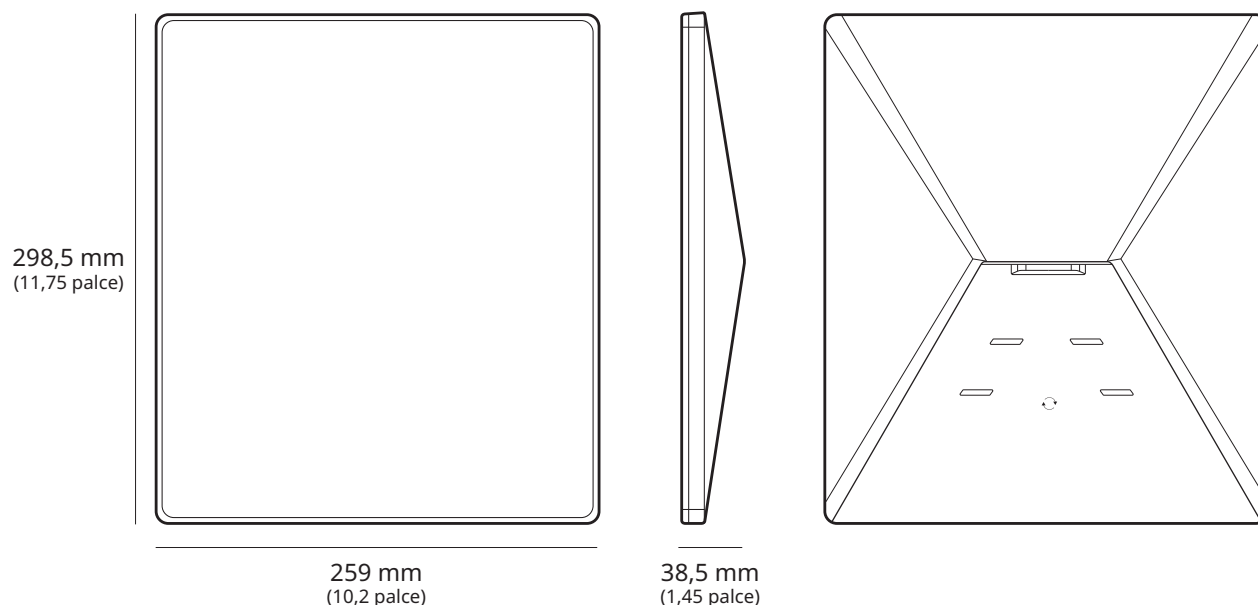

STARLINK | SPECIFIKACE MINI

Co najdete v balení

Starlink s integrovanou WiFi

Stojan

Adaptér na trubky a plochý držák

Stejnoseměrný napájecí kabel

15 m
(49,2 stop)

Napájecí zdroj

Zástrčka Starlink

Hmotnost balíčku: 2,89 kg (6,37 lb)**Rozměry balíčku:** 430 x 334 x 79 mm (16,92 x 13,14 x 3,11 palce)

Anténa	Elektronické fázové pole
Zorné pole	110°
Orientace	Softwarově asistovaná manuální orientace
Hmotnost	1,10 kg (2,43 lb) 1,16 kg (2,56 lb) se stojanem 1,53 kg (3,37 lb) se stojanem a 15m kabelem
Stupeň krytí	IP67 typ 4 s instalovaným stejnosměrným napájecím kabelem a zástrčkou/konektorem Starlink
Provozní teplota	-30 °C až 50 °C (-22 °F až 122 °F)
Rychlost větru	Provozní: více než 96 km/h (60 mil/h)
Schopnost rozpouštění sněhu	Až 25 mm/h (1 palec/h)
Spotřeba energie	Průměr: 25–40 W
Vstupní výkon	12–48 V, 60 W
Požadavek na USB PD	100 W, minimálně 20 V / 5 A (s kabelovým příslušenstvím Starlink USB-C na barelový konektor)

Rozměry produktu	91 × 44 × 51 mm (3,6 × 1,7 × 2,0 palce)
Hmotnost	0,2 kg (0,44 lb)
Stupeň krytí	IP66 typ 4
Provozní teplota	-30 °C až 50 °C (-22 °F až 122 °F)
Specifikace napájení	100–240 V ~ 1,6 A, 50–60 Hz

58,1 mm
(2,29 palce)

172,7 mm
(6,8 palce)

41,9 mm
(1,65 palce)

66,1 mm
(2,6 palce)

83,9 mm
(3,3 palce)