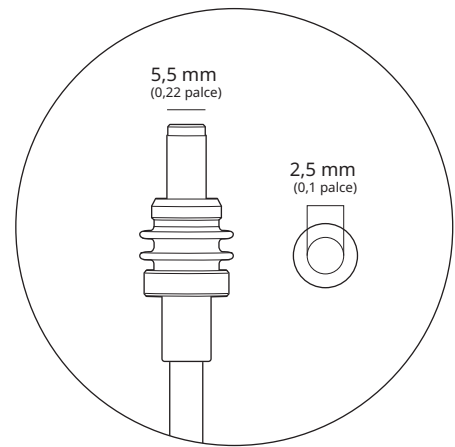

STARLINK | SPECIFIKACE MINI

Co najdete v balení

Starlink s integrovanou WiFi

Stojan

Adaptér na trubky a plochý držák

Stejnoseměrný napájecí kabel

15 m
(49,2 stop)

Napájecí zdroj

Zástrčka Starlink

Hmotnost balíčku: 2,89 kg (6,37 lb)**Rozměry balíčku:** 430 x 334 x 79 mm (16,92 x 13,14 x 3,11 palce)

Anténa	Elektronické fázové pole
Zorné pole	110°
Orientace	Softwarově asistovaná manuální orientace
Hmotnost	1,10 kg (2,43 lb) 1,16 kg (2,56 lb) se stojanem 1,53 kg (3,37 lb) se stojanem a 15m kabelem
Stupeň krytí	IP67 typ 4 s instalovaným stejnosměrným napájecím kabelem a zástrčkou/konektorem Starlink
Provozní teplota	-30 °C až 50 °C (-22 °F až 122 °F)
Rychlost větru	Provozní: více než 96 km/h (60 mil/h)
Schopnost rozpouštění sněhu	Až 25 mm/h (1 palec/h)
Spotřeba energie	Průměr: 25–40 W
Vstupní výkon	12–48 V, 60 W
Požadavek na USB PD	100 W, minimálně 20 V / 5 A (s kabelovým příslušenstvím Starlink USB-C na barelový konektor)

Rozměry produktu	91 × 44 × 51 mm (3,6 × 1,7 × 2,0 palce)
Hmotnost	0,2 kg (0,44 lb)
Stupeň krytí	IP66 typ 4
Provozní teplota	-30 °C až 50 °C (-22 °F až 122 °F)
Specifikace napájení	100–240 V ~ 1,6 A, 50–60 Hz

58,1 mm
(2,29 palce)

172,7 mm
(6,8 palce)

41,9 mm
(1,65 palce)

66,1 mm
(2,6 palce)

83,9 mm
(3,3 palce)