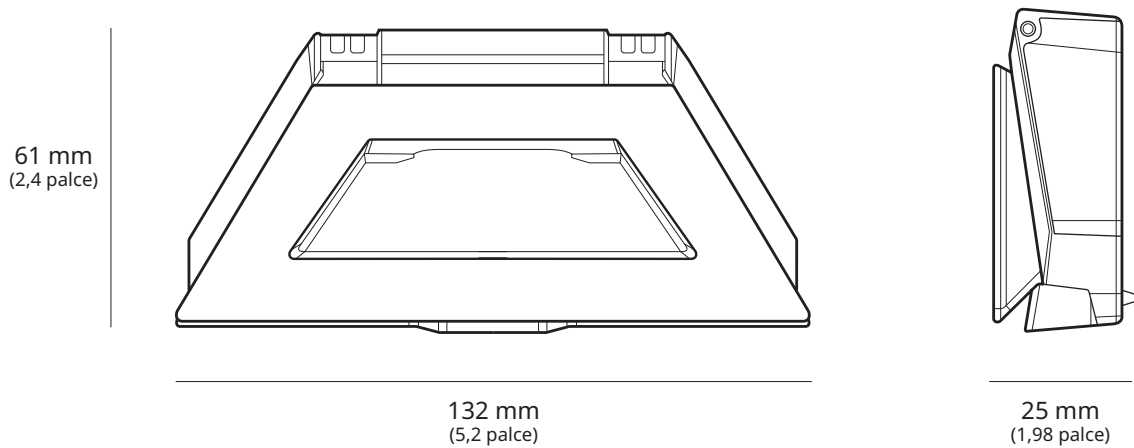

STARLINK | SPECIFIKACE MINI

Co najdete v balení

Starlink s integrovanou WiFi

Stojan

Adaptér na trubky a plochý držák

Stejnoseměrný napájecí kabel

15 m
(49,2 stop)

Napájecí zdroj

Zástrčka Starlink

Hmotnost balíčku: 2,89 kg (6,37 lb)**Rozměry balíčku:** 430 x 334 x 79 mm (16,92 x 13,14 x 3,11 palce)

Anténa	Elektronické fázové pole
Zorné pole	110°
Orientace	Softwarově asistovaná manuální orientace
Hmotnost	1,10 kg (2,43 lb) 1,16 kg (2,56 lb) se stojanem 1,53 kg (3,37 lb) se stojanem a 15m kabelem
Stupeň krytí	IP67 typ 4 s instalovaným stejnosměrným napájecím kabelem a zástrčkou/konektorem Starlink
Provozní teplota	-30 °C až 50 °C (-22 °F až 122 °F)
Rychlost větru	Provozní: více než 96 km/h (60 mil/h)
Schopnost rozpouštění sněhu	Až 25 mm/h (1 palec/h)
Spotřeba energie	Průměr: 25–40 W
Vstupní výkon	12–48 V, 60 W
Požadavek na USB PD	100 W, minimálně 20 V / 5 A (s kabelovým příslušenstvím Starlink USB-C na barelový konektor)

Rozměry produktu	91 × 44 × 51 mm (3,6 × 1,7 × 2,0 palce)
Hmotnost	0,2 kg (0,44 lb)
Stupeň krytí	IP66 typ 4
Provozní teplota	-30 °C až 50 °C (-22 °F až 122 °F)
Specifikace napájení	100–240 V ~ 1,6 A, 50–60 Hz