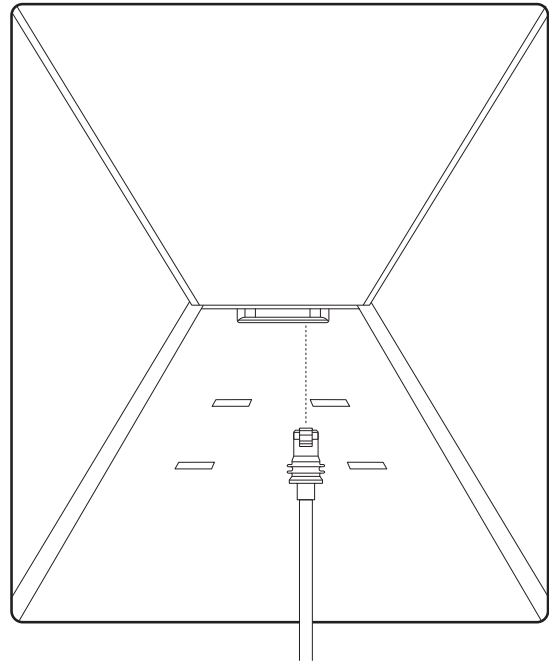

STARLINK | SPECIFIKACE MINI

Co najdete v balení

Starlink s integrovanou WiFi

Stojan

Adaptér na trubky a plochý držák

Stejnoseměrný napájecí kabel

15 m
(49,2 stop)

Napájecí zdroj

Zástrčka Starlink

Hmotnost balíčku: 2,89 kg (6,37 lb)**Rozměry balíčku:** 430 x 334 x 79 mm (16,92 x 13,14 x 3,11 palce)

Anténa	Elektronické fázové pole
Zorné pole	110°
Orientace	Softwarově asistovaná manuální orientace
Hmotnost	1,10 kg (2,43 lb) 1,16 kg (2,56 lb) se stojanem 1,53 kg (3,37 lb) se stojanem a 15m kabelem
Stupeň krytí	IP67 typ 4 s instalovaným stejnosměrným napájecím kabelem a zástrčkou/konektorem Starlink
Provozní teplota	-30 °C až 50 °C (-22 °F až 122 °F)
Rychlost větru	Provozní: více než 96 km/h (60 mil/h)
Schopnost rozpouštění sněhu	Až 25 mm/h (1 palec/h)
Spotřeba energie	Průměr: 25–40 W
Vstupní výkon	12–48 V, 60 W
Požadavek na USB PD	100 W, minimálně 20 V / 5 A (s kabelovým příslušenstvím Starlink USB-C na barelový konektor)

Technologie WiFi	802.11a/b/g/n/ac
Generace	WiFi 5
Rádío	Duální pásmo 3 × 3 MU-MIMO
Ethernetové porty	Jeden (1) západkový ethernetový LAN port se zástrčkou Starlink
Pokrytí	Až 112 m ² (1 200 stop ²)
Zabezpečení	WPA2
Ukazatel napájení	LED zadní čelní deska, levý dolní roh
Kompatibilita sítě mesh	Kompatibilní se všemi síťovými systémy Starlink *Není kompatibilní se síťovými systémy třetích stran
Zařízení	Připojte až 128 zařízení

Rozměry produktu	91 × 44 × 51 mm (3,6 × 1,7 × 2,0 palce)
Hmotnost	0,2 kg (0,44 lb)
Stupeň krytí	IP66 typ 4
Provozní teplota	-30 °C až 50 °C (-22 °F až 122 °F)
Specifikace napájení	100–240 V ~ 1,6 A, 50–60 Hz