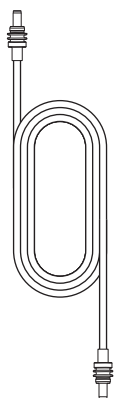

STARLINK | SPECIFIKACE MINI

Co najdete v balení

Starlink s integrovanou WiFi

Stojan

Adaptér na trubky a plochý držák

Stejnoseměrný napájecí kabel

15 m
(49,2 stop)

Napájecí zdroj

Zástrčka Starlink

Hmotnost balíčku: 2,89 kg (6,37 lb)**Rozměry balíčku:** 430 x 334 x 79 mm (16,92 x 13,14 x 3,11 palce)

Anténa	Elektronické fázové pole
Zorné pole	110°
Orientace	Softwarově asistovaná manuální orientace
Hmotnost	1,10 kg (2,43 lb) 1,16 kg (2,56 lb) se stojanem 1,53 kg (3,37 lb) se stojanem a 15m kabelem
Stupeň krytí	IP67 typ 4 s instalovaným stejnosměrným napájecím kabelem a zástrčkou/konektorem Starlink
Provozní teplota	-30 °C až 50 °C (-22 °F až 122 °F)
Rychlost větru	Provozní: více než 96 km/h (60 mil/h)
Schopnost rozpouštění sněhu	Až 25 mm/h (1 palec/h)
Spotřeba energie	Průměr: 25–40 W
Vstupní výkon	12–48 V, 60 W
Požadavek na USB PD	100 W, minimálně 20 V / 5 A (s kabelovým příslušenstvím Starlink USB-C na barelový konektor)

Rozměry produktu	91 × 44 × 51 mm (3,6 × 1,7 × 2,0 palce)
Hmotnost	0,2 kg (0,44 lb)
Stupeň krytí	IP66 typ 4
Provozní teplota	-30 °C až 50 °C (-22 °F až 122 °F)
Specifikace napájení	100–240 V ~ 1,6 A, 50–60 Hz