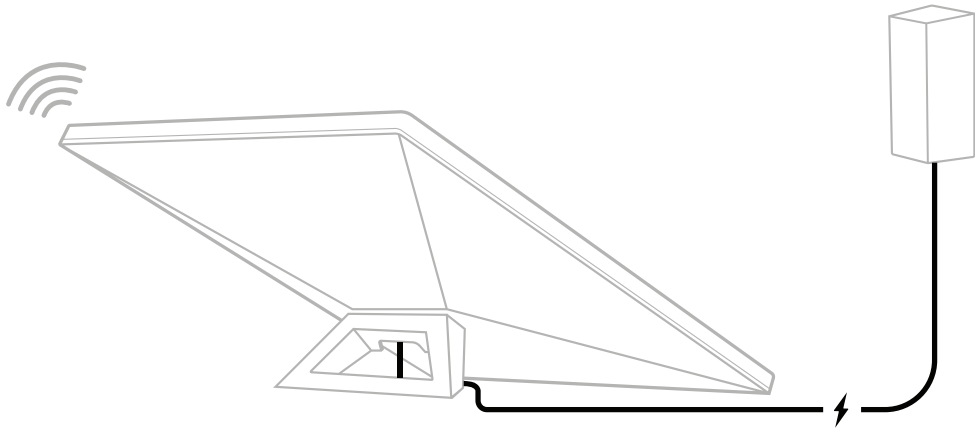

STARLINK | SPECIFIKACE MINI

Co najdete v balení

Starlink s integrovanou WiFi

Stojan

Adaptér na trubky a plochý držák

Stejnoseměrný napájecí kabel

15 m
(49,2 stop)

Napájecí zdroj

Zástrčka Starlink

Hmotnost balíčku: 2,89 kg (6,37 lb)**Rozměry balíčku:** 430 x 334 x 79 mm (16,92 x 13,14 x 3,11 palce)

Anténa	Elektronické fázové pole
Zorné pole	110°
Orientace	Softwarově asistovaná manuální orientace
Hmotnost	1,10 kg (2,43 lb) 1,16 kg (2,56 lb) se stojanem 1,53 kg (3,37 lb) se stojanem a 15m kabelem
Stupeň krytí	IP67 typ 4 s instalovaným stejnosměrným napájecím kabelem a zástrčkou/konektorem Starlink
Provozní teplota	-30 °C až 50 °C (-22 °F až 122 °F)
Rychlost větru	Provozní: více než 96 km/h (60 mil/h)
Schopnost rozpouštění sněhu	Až 25 mm/h (1 palec/h)
Spotřeba energie	Průměr: 25–40 W
Vstupní výkon	12–48 V, 60 W
Požadavek na USB PD	100 W, minimálně 20 V / 5 A (s kabelovým příslušenstvím Starlink USB-C na barelový konektor)

Technologie WiFi	802.11a/b/g/n/ac
Generace	WiFi 5
Rádío	Duální pásmo 3 × 3 MU-MIMO
Ethernetové porty	Jeden (1) západkový ethernetový LAN port se zástrčkou Starlink
Pokrytí	Až 112 m ² (1 200 stop ²)
Zabezpečení	WPA2
Ukazatel napájení	LED zadní čelní deska, levý dolní roh
Kompatibilita sítě mesh	Kompatibilní se všemi síťovými systémy Starlink *Není kompatibilní se síťovými systémy třetích stran
Zařízení	Připojte až 128 zařízení

Rozměry produktu	91 × 44 × 51 mm (3,6 × 1,7 × 2,0 palce)
Hmotnost	0,2 kg (0,44 lb)
Stupeň krytí	IP66 typ 4
Provozní teplota	-30 °C až 50 °C (-22 °F až 122 °F)
Specifikace napájení	100–240 V ~ 1,6 A, 50–60 Hz