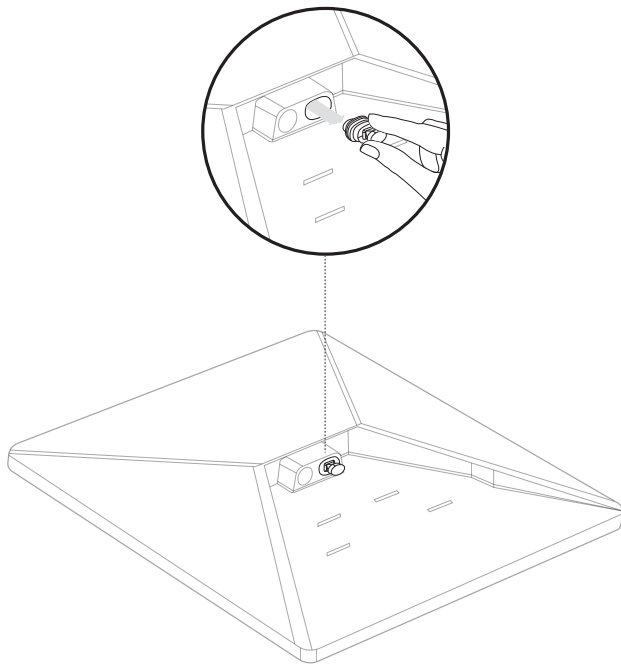

STARLINK | SPECIFIKACE MINI

Co najdete v balení

Starlink s integrovanou WiFi

Stojan

Adaptér na trubky a plochý držák

Stejnoseměrný napájecí kabel

15 m
(49,2 stop)

Napájecí zdroj

Zástrčka Starlink

Hmotnost balíčku: 2,89 kg (6,37 lb)**Rozměry balíčku:** 430 x 334 x 79 mm (16,92 x 13,14 x 3,11 palce)

Anténa	Elektronické fázové pole
Zorné pole	110°
Orientace	Softwarově asistovaná manuální orientace
Hmotnost	1,10 kg (2,43 lb) 1,16 kg (2,56 lb) se stojanem 1,53 kg (3,37 lb) se stojanem a 15m kabelem
Stupeň krytí	IP67 typ 4 s instalovaným stejnosměrným napájecím kabelem a zástrčkou/konektorem Starlink
Provozní teplota	-30 °C až 50 °C (-22 °F až 122 °F)
Rychlost větru	Provozní: více než 96 km/h (60 mil/h)
Schopnost rozpouštění sněhu	Až 25 mm/h (1 palec/h)
Spotřeba energie	Průměr: 25–40 W
Vstupní výkon	12–48 V, 60 W
Požadavek na USB PD	100 W, minimálně 20 V / 5 A (s kabelovým příslušenstvím Starlink USB-C na barelový konektor)

Technologie WiFi	802.11a/b/g/n/ac
Generace	WiFi 5
Rádío	Duální pásmo 3 × 3 MU-MIMO
Ethernetové porty	Jeden (1) západkový ethernetový LAN port se zástrčkou Starlink
Pokrytí	Až 112 m ² (1 200 stop ²)
Zabezpečení	WPA2
Ukazatel napájení	LED zadní čelní deska, levý dolní roh
Kompatibilita sítě mesh	Kompatibilní se všemi síťovými systémy Starlink *Není kompatibilní se síťovými systémy třetích stran
Zařízení	Připojte až 128 zařízení

Rozměry produktu	91 × 44 × 51 mm (3,6 × 1,7 × 2,0 palce)
Hmotnost	0,2 kg (0,44 lb)
Stupeň krytí	IP66 typ 4
Provozní teplota	-30 °C až 50 °C (-22 °F až 122 °F)
Specifikace napájení	100–240 V ~ 1,6 A, 50–60 Hz