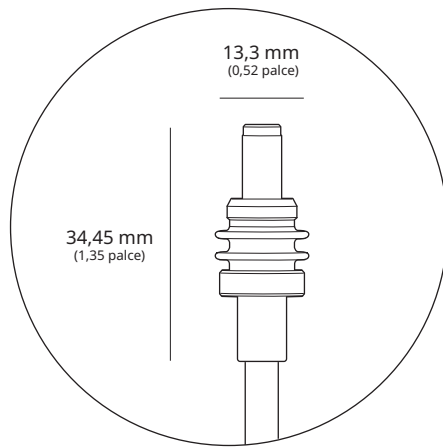

STARLINK | SPECIFIKACE MINI

Co najdete v balení

Starlink s integrovanou WiFi

Stojan

Adaptér na trubky a plochý držák

Stejnoseměrný napájecí kabel

15 m
(49,2 stop)

Napájecí zdroj

Zástrčka Starlink

Hmotnost balíčku: 2,89 kg (6,37 lb)**Rozměry balíčku:** 430 x 334 x 79 mm (16,92 x 13,14 x 3,11 palce)

Anténa	Elektronické fázové pole
Zorné pole	110°
Orientace	Softwarově asistovaná manuální orientace
Hmotnost	1,10 kg (2,43 lb) 1,16 kg (2,56 lb) se stojanem 1,53 kg (3,37 lb) se stojanem a 15m kabelem
Stupeň krytí	IP67 typ 4 s instalovaným stejnosměrným napájecím kabelem a zástrčkou/konektorem Starlink
Provozní teplota	-30 °C až 50 °C (-22 °F až 122 °F)
Rychlost větru	Provozní: více než 96 km/h (60 mil/h)
Schopnost rozpouštění sněhu	Až 25 mm/h (1 palec/h)
Spotřeba energie	Průměr: 25–40 W
Vstupní výkon	12–48 V, 60 W
Požadavek na USB PD	100 W, minimálně 20 V / 5 A (s kabelovým příslušenstvím Starlink USB-C na barelový konektor)

Rozměry produktu	91 × 44 × 51 mm (3,6 × 1,7 × 2,0 palce)
Hmotnost	0,2 kg (0,44 lb)
Stupeň krytí	IP66 typ 4
Provozní teplota	-30 °C až 50 °C (-22 °F až 122 °F)
Specifikace napájení	100–240 V ~ 1,6 A, 50–60 Hz

58,1 mm
(2,29 palce)

172,7 mm
(6,8 palce)

41,9 mm
(1,65 palce)

66,1 mm
(2,6 palce)

83,9 mm
(3,3 palce)