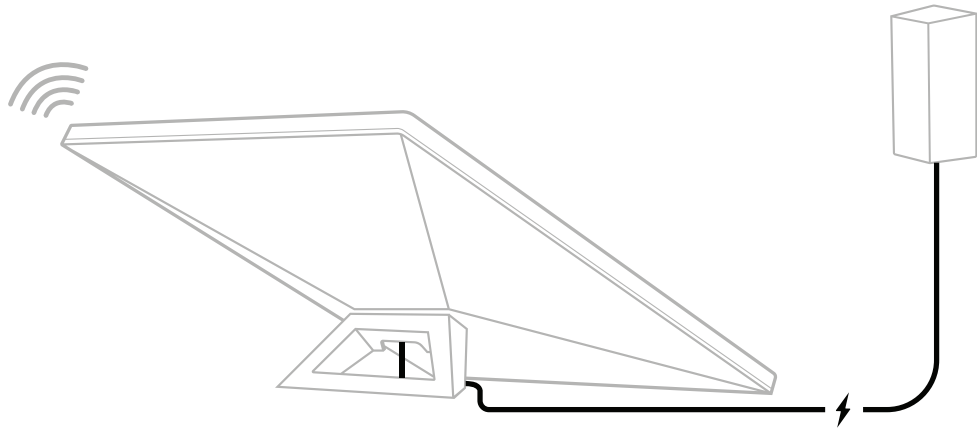

محتويات الصندوق

أداة ربط الطبق بالحامل والحامل المسطح

مسند متحرك

Starlink مع WiFi مدمج

مقبس Starlink

موصل الكهرباء

كبل كهرباء تيار مستمر

15 مترًا
(49.2 قدمًا)

منافذ إيثرنت

التغطية

الأمان

مؤشر الكهرباء

توافق الشبكة

الأجهزة

أبعاد المنتج
الوزن

91 × 44 × 51 مم (3.6 بوصة × 1.7 بوصة × 2.0 بوصة)

0.2 كغم (0.44 رطل)

IP66 نوع 4

التصنيف البيئي

30- إلى 50 درجة مئوية (-22 إلى 122 درجة فهرنهايت)

مواصفات التوصيل الكهربائي

100-240 فولت ~ 1.6 أمبير 50-60 هرتز

* كبل Starlink Mini غير مشمول. متوفر على shop.starlink.com.
لم يعد هذا المنتج مصنفاً ضمن الفئة IP67 عند استخدامه مع كبل
RJ45 القياسي.

أداة ربط الطبقة بالحامل والحامل المسطح