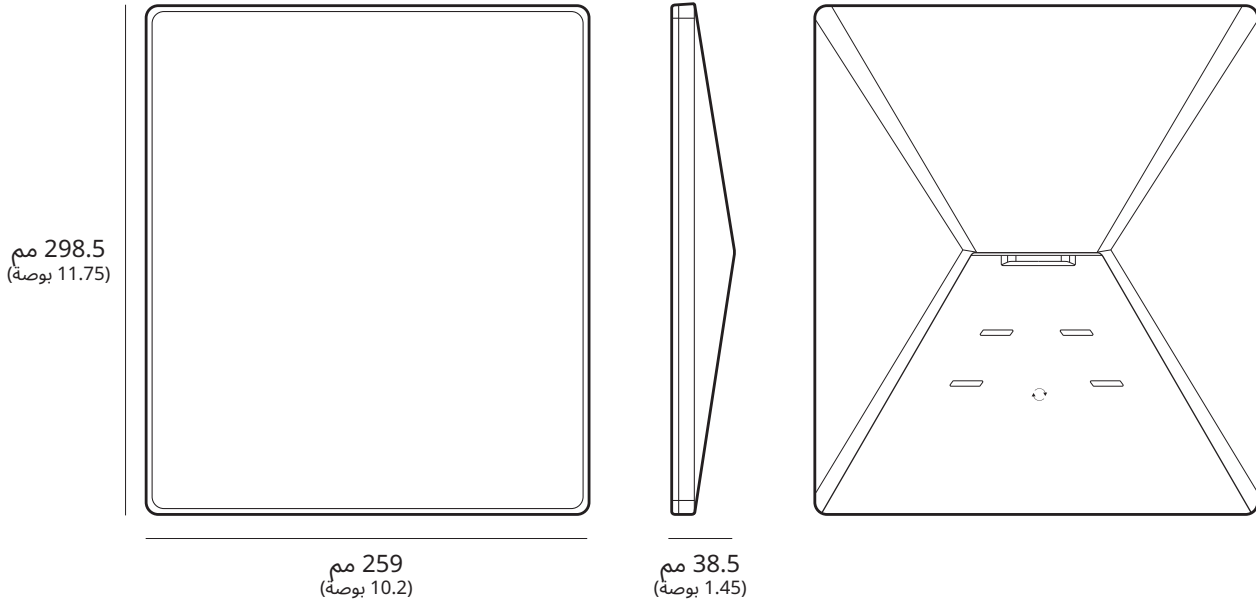

محتويات الصندوق

أداة ربط الطبق بالحامل والحامل المسطح

مسند متحرك

Starlink مع WiFi مدمج

مقبس Starlink

موصل الكهرباء

كبل كهرباء تيار مستمر

15 مترًا
(49.2 قدمًا)

2.89 كغم (6.37 رطلًا)

وزن الصندوق:

79 × 334 × 430 مم (3.11 × 13.14 × 16.92 بوصة)

أبعاد الصندوق:

110 درجات
مجال الرؤية

مصنوفة طورية إلكترونية

110 درجة

التوجيه اليدوي بمساعدة البرنامج