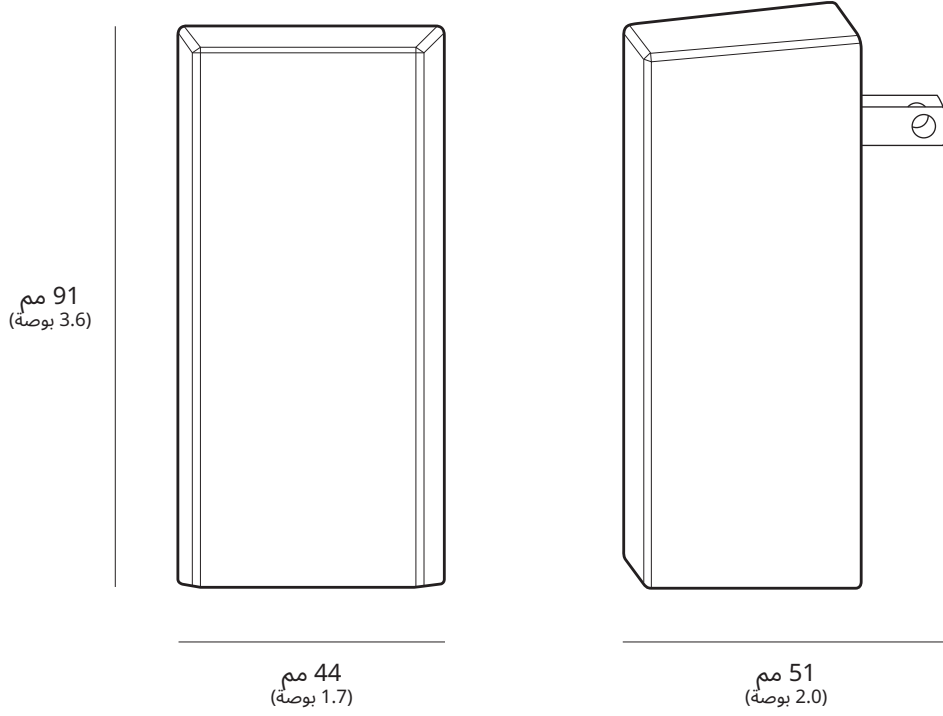

2.89 كغم (6.37 رطلًا)

وزن الصندوق:

79 × 334 × 430 مم (3.11 × 13.14 × 16.92 بوصة)

أبعاد الصندوق:

110 درجات
مجال الرؤية

مصنوفة طورية إلكترونية

110 درجة

التوجيه اليدوي بمساعدة البرنامج

تصنيف الإدخال

متطلبات USB PD

الضوء زر إعادة الضبط

802.11a/b/g/n/ac

واي فاي 5

نطاق ثنائي 3 × 3 متعدد المستخدمين-متعدد المدخلات والمخرجات

منفذ واحد (1) لشبكة إيثرنت محلية بمغلاق مع مقبس Starlink

حتى 112 مترًا مربعًا (1200 قدم مربع)

منافذ إيثرنت

التغطية

الأمان

مؤشر الكهرباء

توافق الشبكة

الأجهزة

أبعاد المنتج
الوزن

91 × 44 × 51 مم (3.6 بوصة × 1.7 بوصة × 2.0 بوصة)

أداة ربط الطبقة بالحامل والحامل المسطح