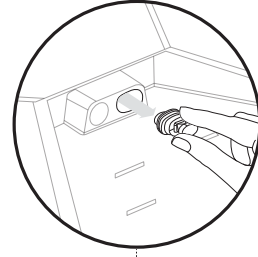

* كبل Starlink Mini غير مشمول. متوفر على shop.starlink.com.
لم يعد هذا المنتج مصنفاً ضمن الفئة IP67 عند استخدامه مع كبل
RJ45 القياسي.

أداة ربط الطبقة بالحامل والحامل المسطح