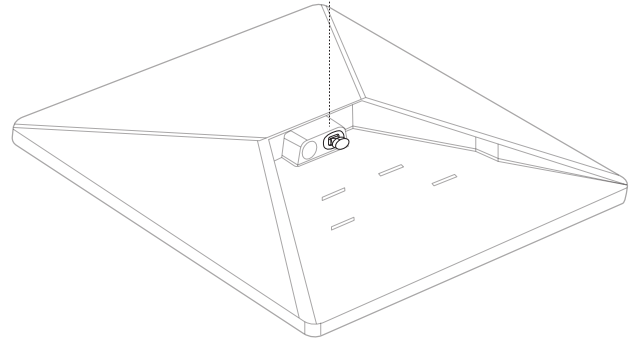

* كبل Starlink Mini غير مشمول. متوفر على shop.starlink.com.
لم يعد هذا المنتج مصنفاً ضمن الفئة IP67 عند استخدامه مع كبل
RJ45 القياسي.

أداة ربط الطبقة بالحامل والحامل المسطح