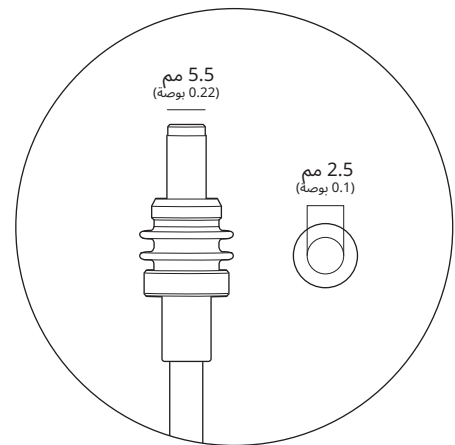

2.89 كغم (6.37 رطلًا)

وزن الصندوق:

79 × 334 × 430 مم (3.11 × 13.14 × 16.92 بوصة)

أبعاد الصندوق:

110 درجات
مجال الرؤية

مصنوفة طورية إلكترونية

110 درجة

التوجيه اليدوي بمساعدة البرنامج

منافذ إيثرنت

التغطية

الأمان

مؤشر الكهرباء

توافق الشبكة

الأجهزة

أبعاد المنتج
الوزن

91 × 44 × 51 مم (3.6 بوصة × 1.7 بوصة × 2.0 بوصة)

0.2 كغم (0.44 رطل)

IP66 نوع 4

التصنيف البيئي

30- إلى 50 درجة مئوية (-22 إلى 122 درجة فهرنهايت)

مواصفات التوصيل الكهربائي

100-240 فولت ~ 1.6 أمبير 50-60 هرتز

* كبل Starlink Mini غير مشمول. متوفر على shop.starlink.com.
لم يعد هذا المنتج مصنفاً ضمن الفئة IP67 عند استخدامه مع كبل
RJ45 القياسي.

أداة ربط الطبقة بالحامل والحامل المسطح