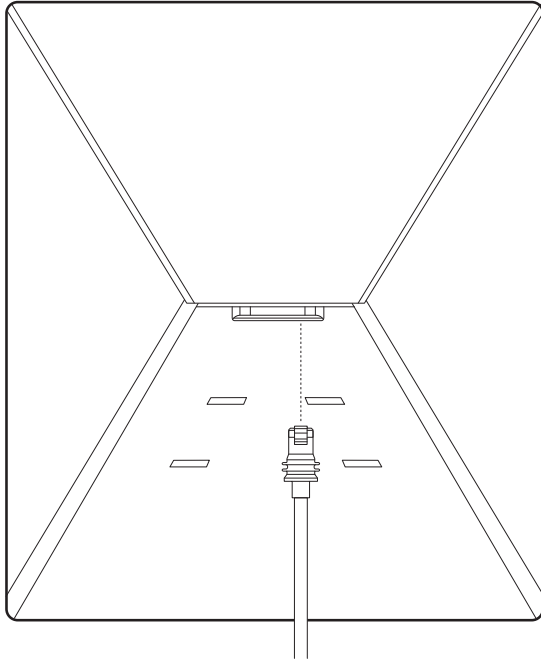

* كبل Starlink Mini غير مشمول. متوفر على shop.starlink.com.
لم يعد هذا المنتج مصنفاً ضمن الفئة IP67 عند استخدامه مع كبل
RJ45 القياسي.

أداة ربط الطبقة بالحامل والحامل المسطح