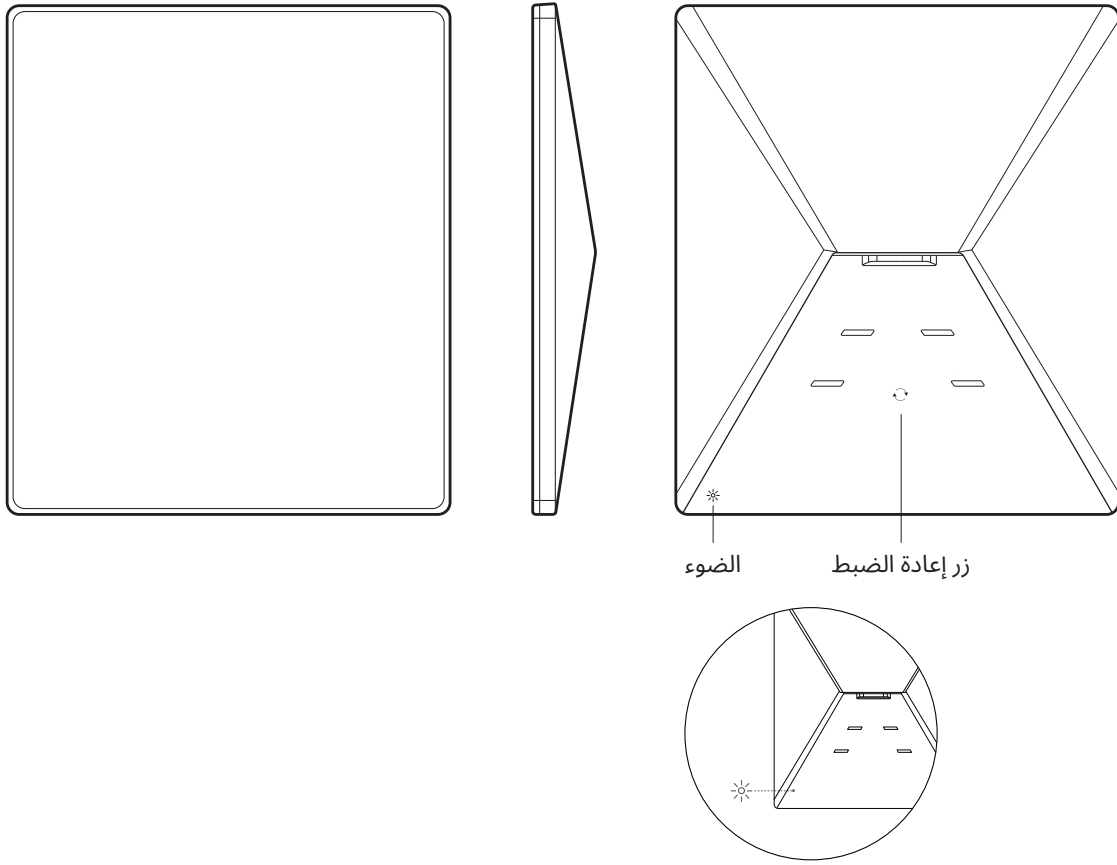

2.89 كغم (6.37 رطلًا)

وزن الصندوق:

79 × 334 × 430 مم (3.11 × 13.14 × 16.92 بوصة)

أبعاد الصندوق:

110 درجات
مجال الرؤية

مصنوفة طورية إلكترونية

110 درجة

التوجيه اليدوي بمساعدة البرنامج

تصنيف الإدخال

متطلبات USB PD

الضوء زر إعادة الضبط

802.11a/b/g/n/ac

واي فاي 5

نطاق ثنائي 3 × 3 متعدد المستخدمين-متعدد المدخلات والمخرجات

منفذ واحد (1) لشبكة إيثرنت محلية بمغلاق مع مقبس Starlink

حتى 112 مترًا مربعًا (1200 قدم مربع)