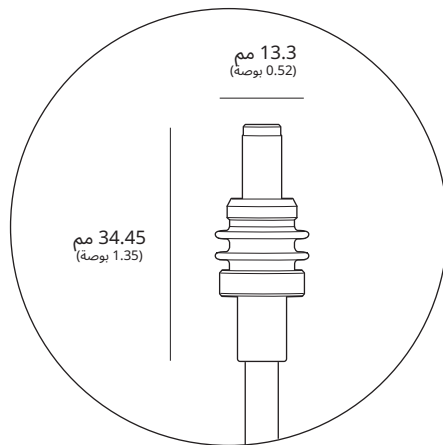

2.89 كغم (6.37 رطلًا)

وزن الصندوق:

79 × 334 × 430 مم (3.11 × 13.14 × 16.92 بوصة)

أبعاد الصندوق:

110 درجات
مجال الرؤية

مصنوفة طورية إلكترونية

110 درجة

التوجيه اليدوي بمساعدة البرنامج

منافذ إيثرنت

التغطية

الأمان

مؤشر الكهرباء

توافق الشبكة

الأجهزة

أبعاد المنتج
الوزن

91 × 44 × 51 مم (3.6 بوصة × 1.7 بوصة × 2.0 بوصة)

0.2 كغم (0.44 رطل)

IP66 نوع 4

التصنيف البيئي

30- إلى 50 درجة مئوية (-22 إلى 122 درجة فهرنهايت)

مواصفات التوصيل الكهربائي

100-240 فولت ~ 1.6 أمبير 50-60 هرتز

* كبل Starlink Mini غير مشمول. متوفر على shop.starlink.com.
لم يعد هذا المنتج مصنفاً ضمن الفئة IP67 عند استخدامه مع كبل
RJ45 القياسي.

أداة ربط الطبقة بالحامل والحامل المسطح