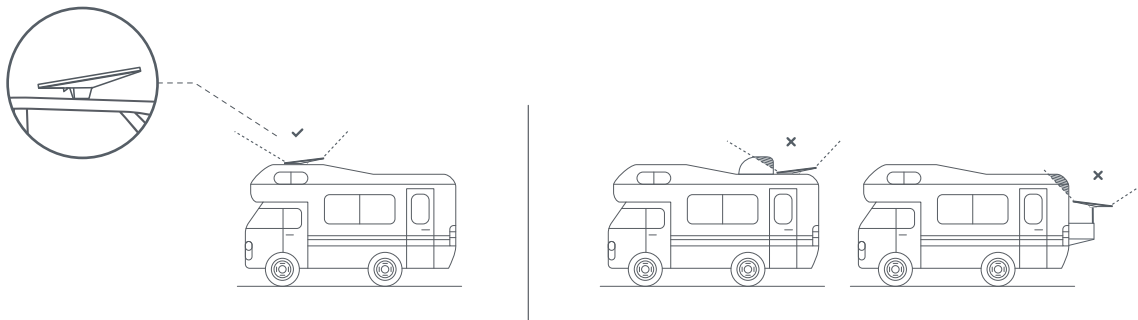

2 | Tafuta Eneo la Kufunga

Starlink yako inahitaji mwonekano wazi wa anga ili iweze kuendelea kuunganishwa na setilaiti zinaposonga juu. Vitu vinavyozuia muunganisho kati ya Starlink yako na setilaiti vitasababisha ukatikaji wa huduma. Tumia zana ya vizuizi iliyo katika Programu yako ili kuhakikisha kwamba umechagua eneo linalofaa la kufunga.

Pia hakikisha kwamba Starlink yako imefungwa katika mwelekeo sahihi kulingana na gari lako kama inavyoonyeshwa hapa chini.