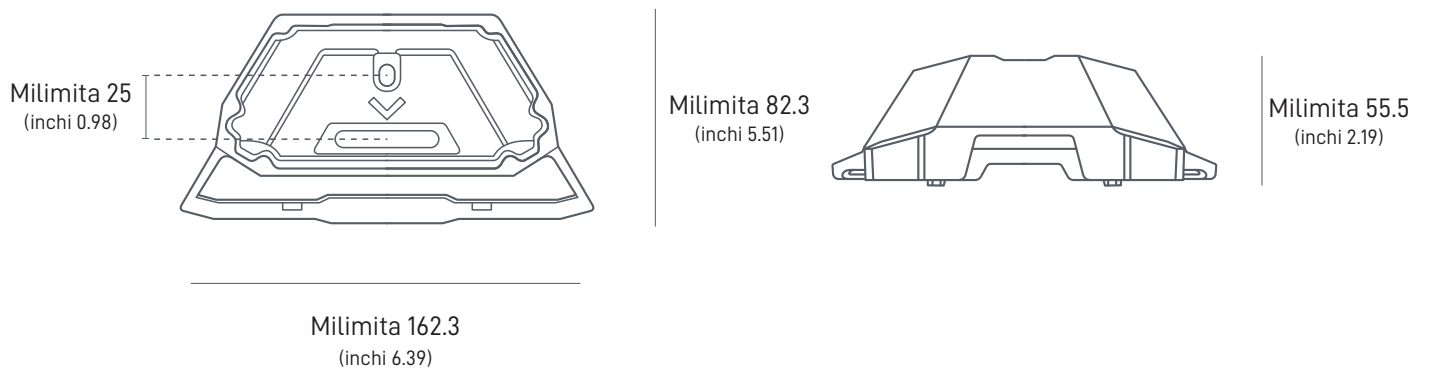

STARLINK | MWONGOZO WA KUFUNGA KIUNZI CHA MWENDON CHA MINI

Kilicho ndani ya Kasha

Zana Zinazopendekezwa

KUFUNGA SKURUBU

1 | Pakua Programu ya Starlink

Changanua msimbo wa QR ili upakue Programu ya Starlink.

2 | Tafuta Eneo la Kufunga

Starlink yako inahitaji mwonekano wazi wa anga ili iweze kuendelea kuunganishwa na setilaiti zinaposonga juu. Vitu vinavyozuia muunganisho kati ya Starlink yako na setilaiti vitasababisha ukatikaji wa huduma. Tumia zana ya vizuizi iliyo katika Programu yako ili kuhakikisha kwamba umechagua eneo linalofaa la kufunga.