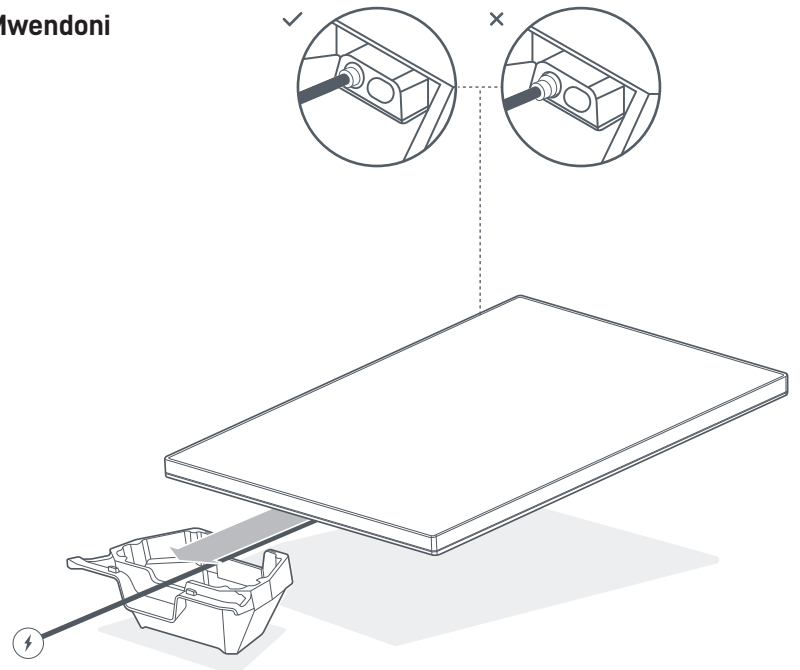

7 | Chomeka Kebo na Uielekeze Kupitia Kiunzi cha Mwendoni

Chomeka kebo ya umeme ndani ya Starlink yako na uhakikishe kebo imeingia kikamilifu.

Pitisha kebo ya umeme ndani ya tundu kwenye kiunzi cha mwendoni hadi nje upande wa mbele.