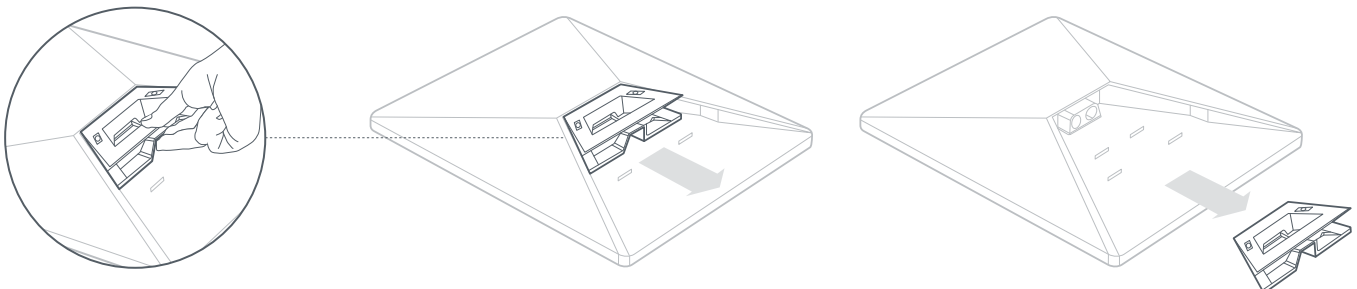

3 | Ondoa Kiweko

Finya kichupo cha kuachia na ukiondoe kwenye eneo lake lisilobadilika.