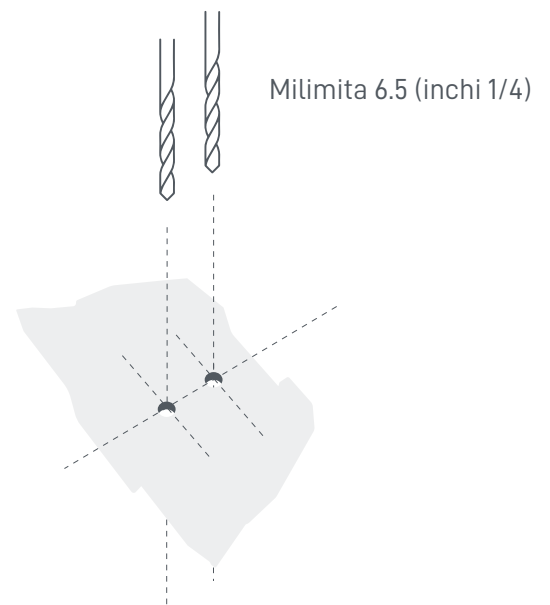

5 | Toboa Matundu ya Kiunzi

Toboa matundu ukitumia msumari wa keeke wa milimita 6.5 (inchi 1/4).