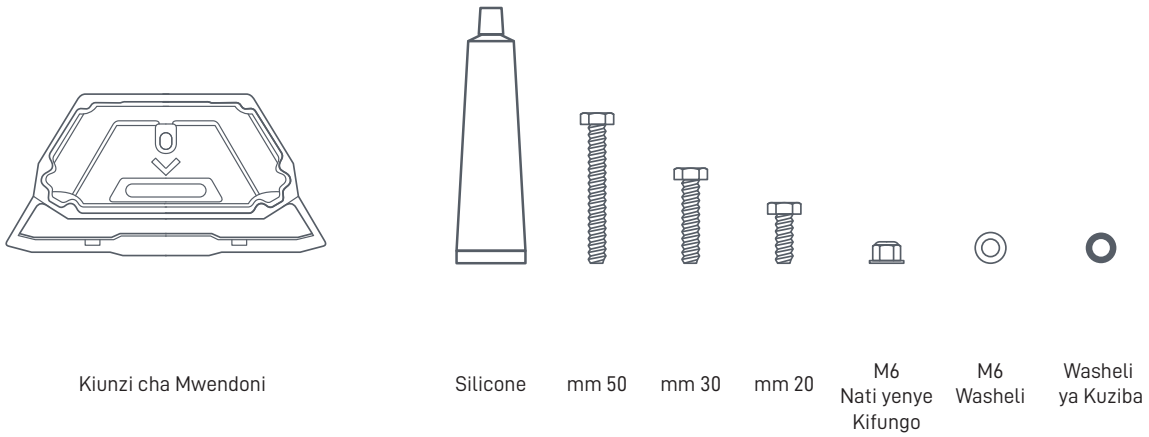

STARLINK | MWONGOZO WA KUFUNGA KIUNZI CHA MWENDON CHA MINI

Kilicho ndani ya Kasha

Zana Zinazopendekezwa

KUFUNGA SKURUBU

1 | Pakua Programu ya Starlink

Changanua msimbo wa QR ili upakue Programu ya Starlink.

2 | Tafuta Eneo la Kufunga

Starlink yako inahitaji mwonekano wazi wa anga ili iweze kuendelea kuunganishwa na setilaiti zinaposonga juu. Vitu vinavyozuia muunganisho kati ya Starlink yako na setilaiti vitasababisha ukatikaji wa huduma. Tumia zana ya vizuizi iliyo katika Programu yako ili kuhakikisha kwamba umechagua eneo linalofaa la kufunga.