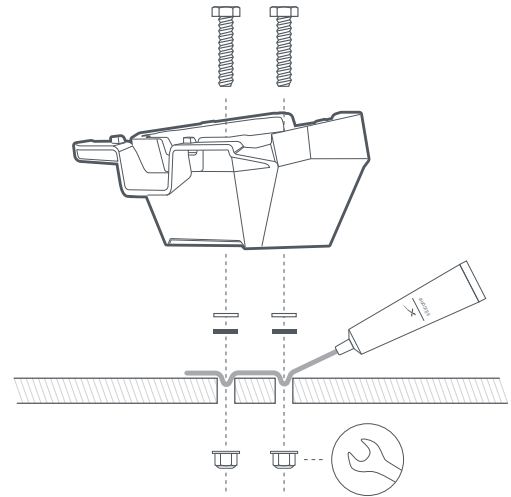

4 | Tia Alama Eneo la Kufunga

Tumia kiunzi kama mwongozo wa kutia alama maeneo ya shimo la kufunga. Hakikisha mwelekeo sahihi wa ufungaji wa kiunzi kwenye gari lako. Mshale ulioonyeshwa kwenye kiunzi unaelekea mbele ya gari.

5 | Toboa Matundu ya Kiunzi

Toboa matundu ukitumia msumari wa keeke wa milimita 6.5 (inchi 1/4).

6 | Funga Kiunzi Kwenye Sehemu

Ingiza bolti kupitia kiunzi kisha ufunge washeli na washeli ya kuziba kwenye ncha ya kila bolti. Ingiza bolti kupitia matundu yaliyotobolewa mapema kisha ufunge nati kwenye ncha ya kila bolti.

Funga kiunzi kwenye sehemu. Inapendekezwa utumie tundu lenye kina cha milimita 10.

7 | Chomeka Kebo na Uielekeze Kupitia Kiunzi cha Mwendoni

Chomeka kebo ya umeme ndani ya Starlink yako na uhakikishe kebo imeingia kikamilifu.