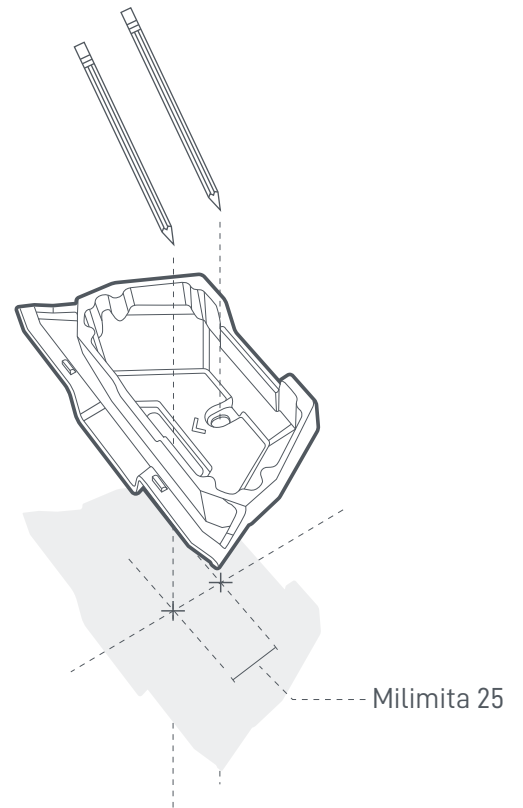

2 | Tafuta Eneo la Kufunga

Starlink yako inahitaji mwonekano wazi wa anga ili iweze kuendelea kuunganishwa na setilaiti zinaposonga juu. Vitu vinavyozuia muunganisho kati ya Starlink yako na setilaiti vitasababisha ukatikaji wa huduma. Tumia zana ya vizuizi iliyo katika Programu yako ili kuhakikisha kwamba umechagua eneo linalofaa la kufunga.

Pia hakikisha kwamba Starlink yako imefungwa katika mwelekeo sahihi kulingana na gari lako kama inavyoonyeshwa hapa chini.

3 | Ondoa Kiweko

Finya kichupo cha kuachia na ukiondoe kwenye eneo lake lisilobadilika.

4 | Tia Alama Eneo la Kufunga

Tumia kiunzi kama mwongozo wa kutia alama maeneo ya shimo la kufunga. Hakikisha mwelekeo sahihi wa ufungaji wa kiunzi kwenye gari lako. Mshale ulioonyeshwa kwenye kiunzi unaelekea mbele ya gari.