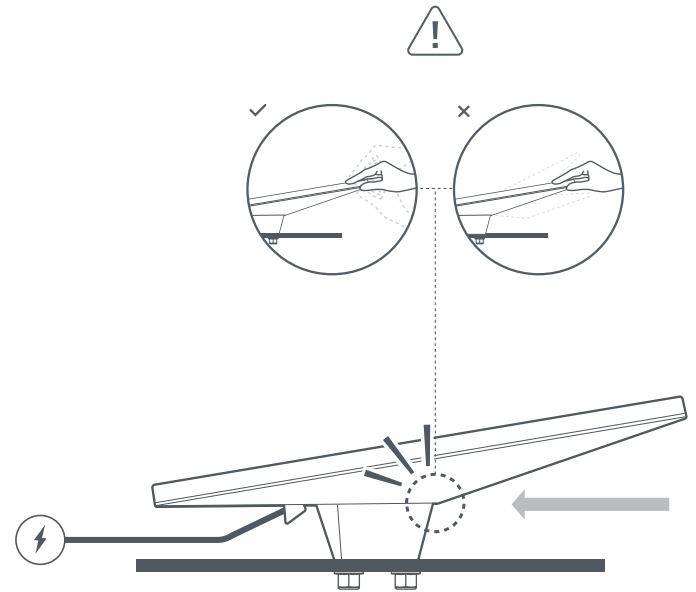

8 | Funga Kiunzi cha Mwendoni

Telezsha Starlink yako ndani ya kiunzi hadi itoe sauti ya kidoko mahali pake na uhakikishe Kiunzi cha Mwendoni na Mini vimefungwa imara kwenye gari lako.